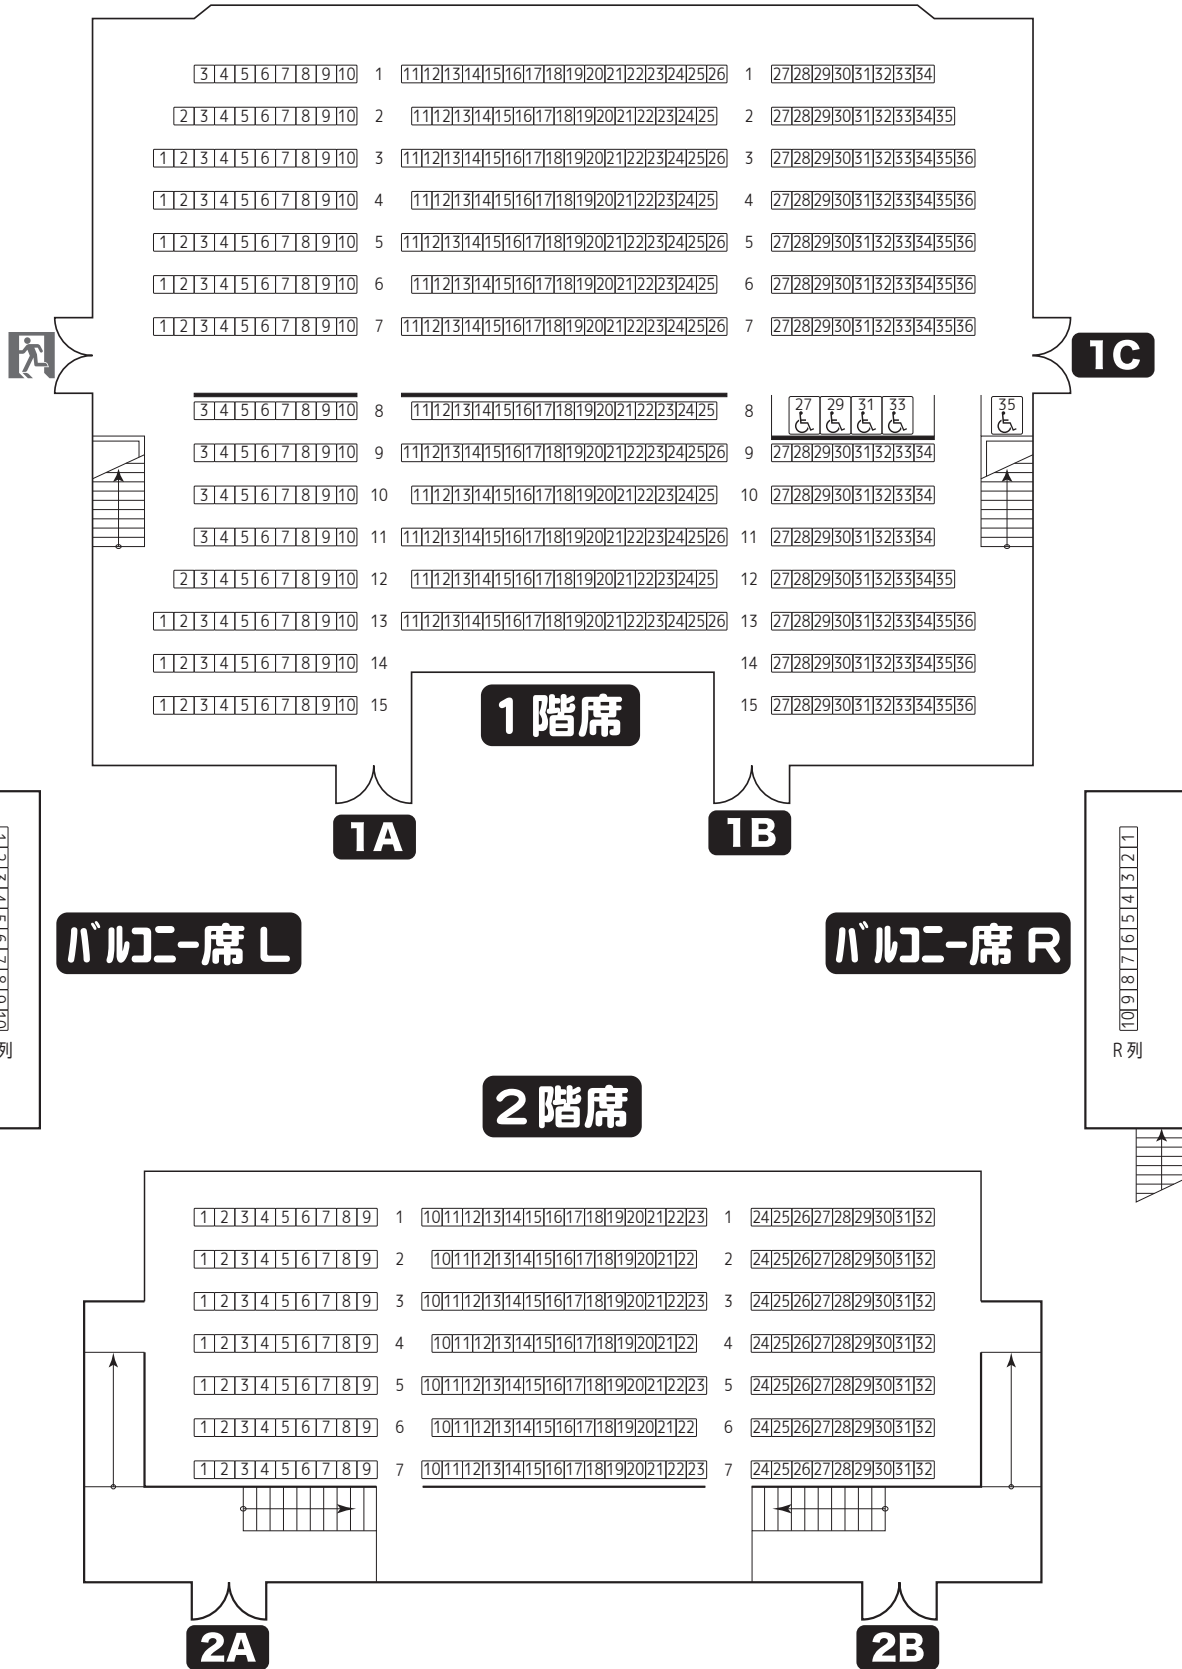

ロームシアター京都 サウスホール 座席表

サウスホール座席数
 1階席 470席 (と5席)
 バルコニー席 20席
 2階席 221席
 合計 711席 (と5席)

サウスホール舞台

※2016年1月10日現在