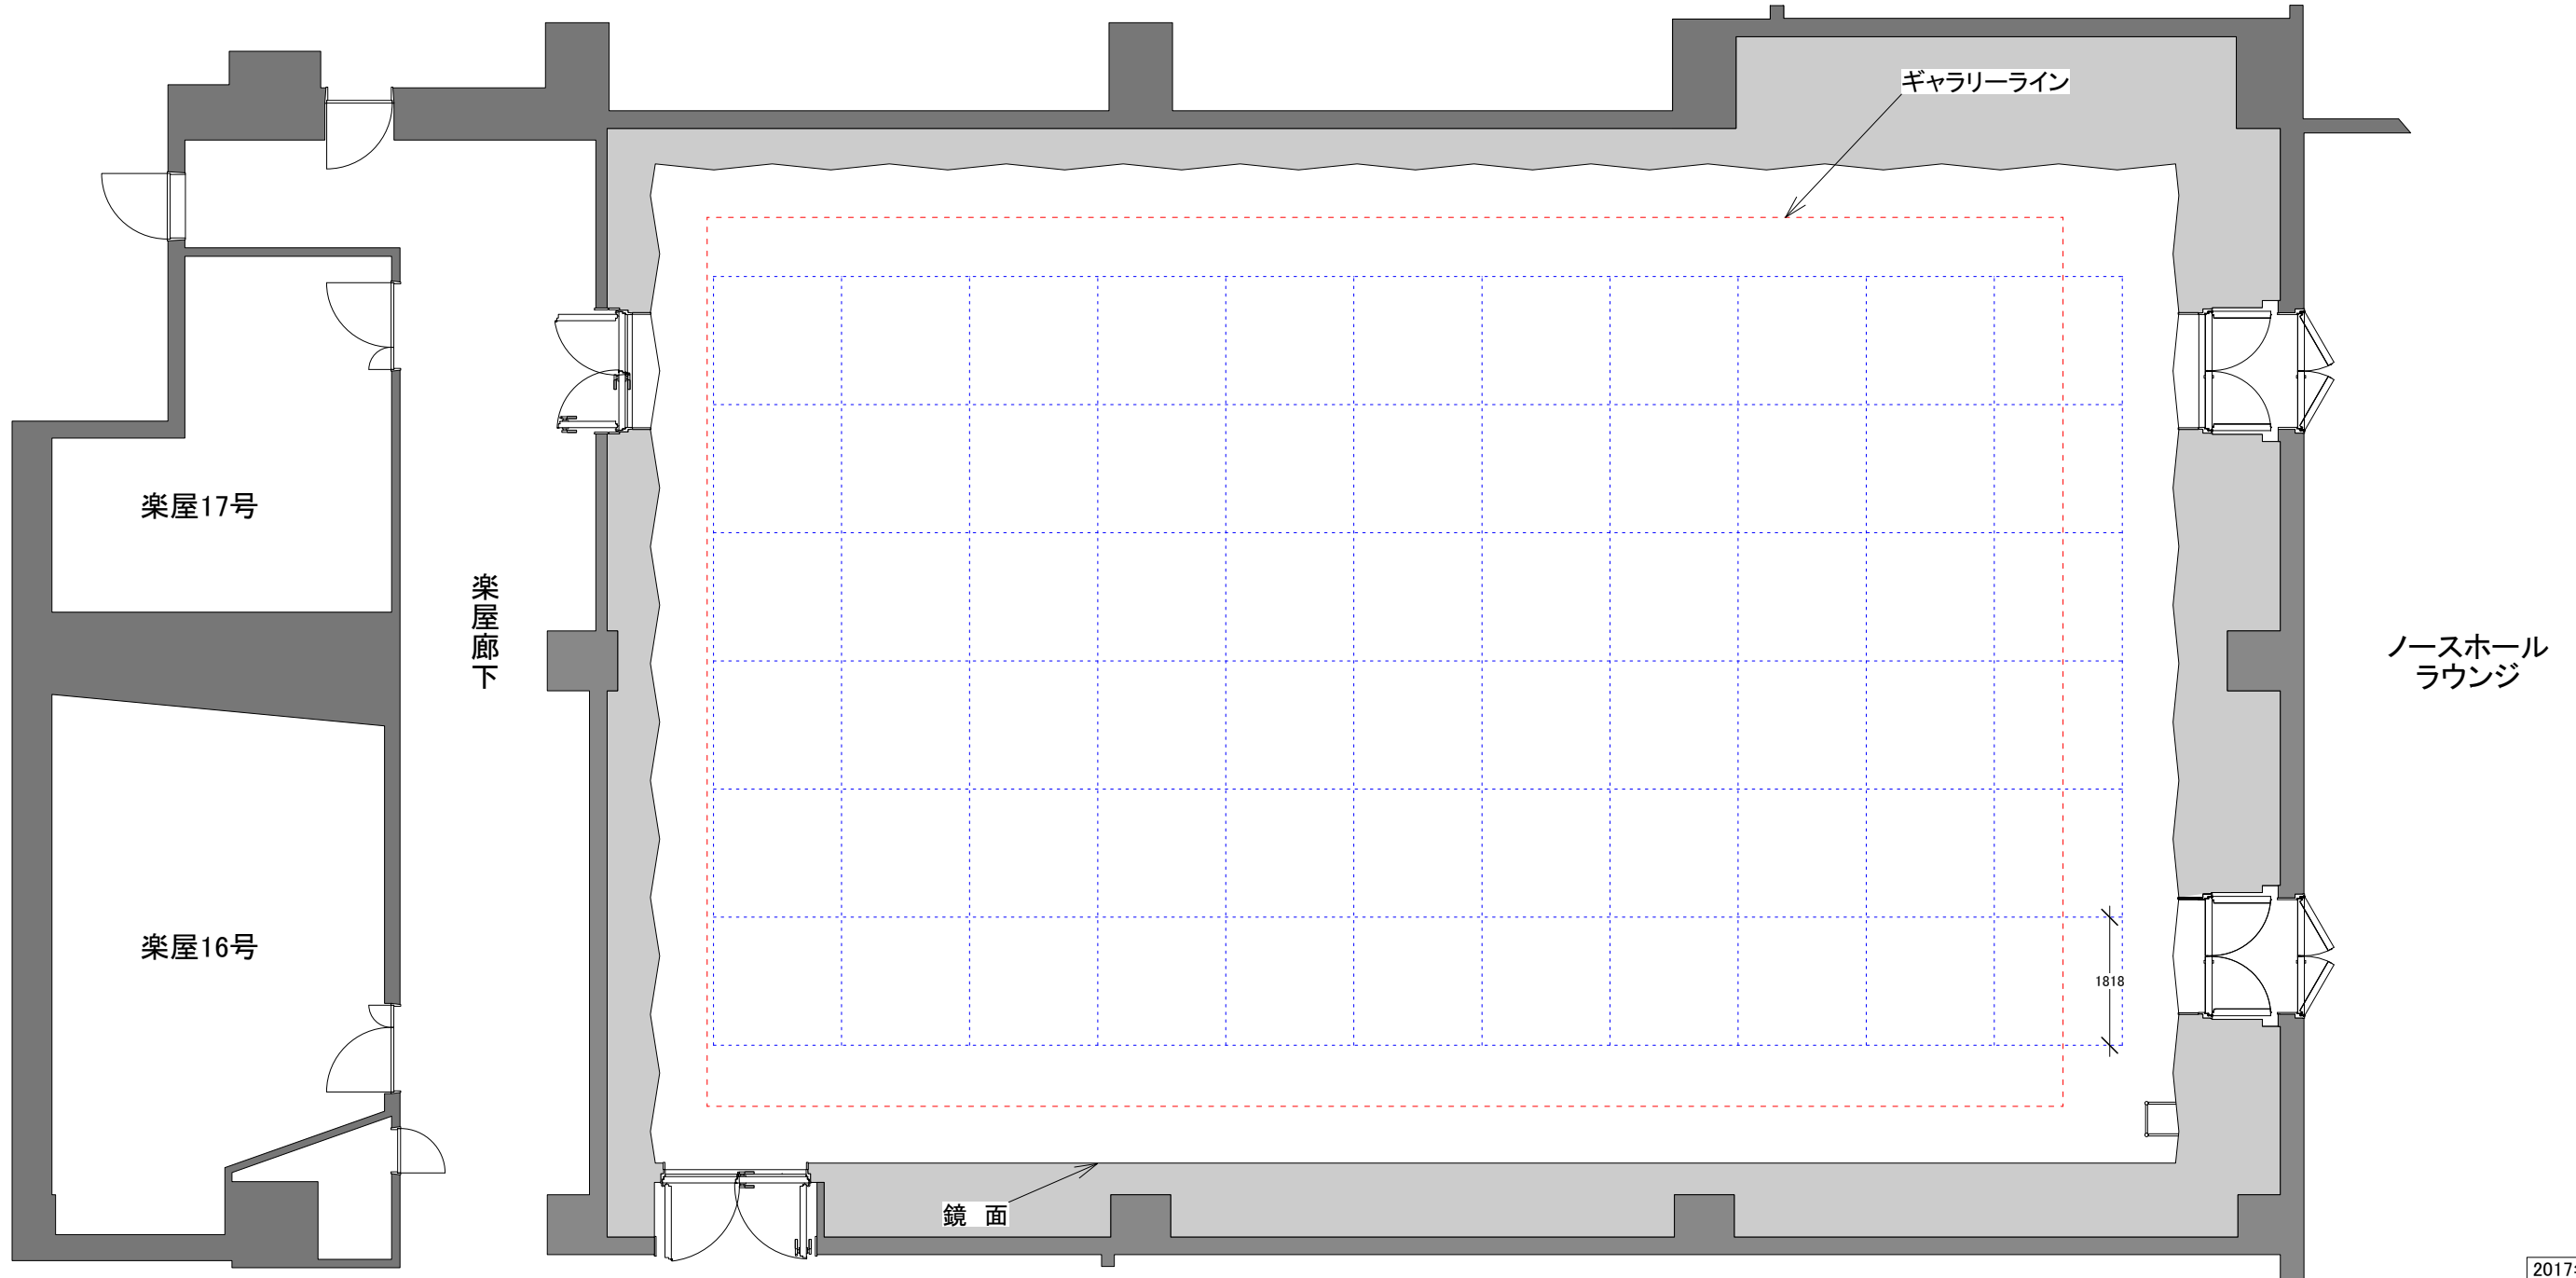

ロームシアター京都 ノースホール ROHM Theatre Kyoto North Hall

13, Okazaki Saishojicho, Sakyo-ku Kyoto-shi, Kyoto, 606-8342, Japan

DATE:	PRODUCTION:	ACT:	SCENE:
DIRECTOR:	LIGHTING:	SOUND:	
SET DESIGN:	DRAWN:	SCALE:	A3=1/100

ロームシアター京都 ノースホール 楽屋平面図

13, Okazaki Saishojicho, Sakyo-ku Kyoto-shi, Kyoto, 606-8342, Japan

PRODUCTION:

DATE:

COMPANY:

SCALE: NS

B2F

室名	面積 (m ²)	仕様
B2F 楽屋 16	48.0	移動式化粧前10面・遮音仕様
B2F 楽屋 17	26.6	化粧前6面