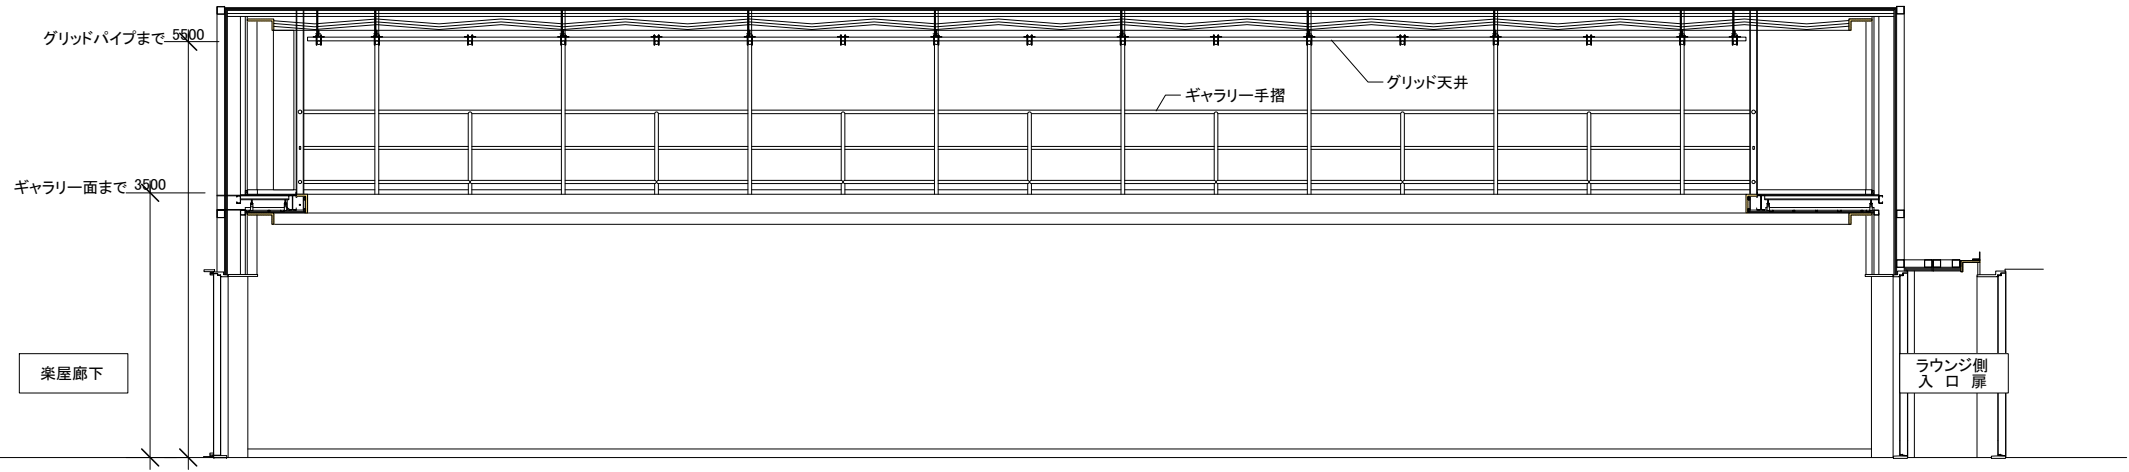

ロームシアター京都 ノースホール ROHM Theatre Kyoto North Hall

13, Okazaki Saishojicho, Sakyo-ku Kyoto-shi, Kyoto, 606-8342, Japan

DATE:	PRODUCTION:	ACT:	SCENE:
DIRECTOR:	LIGHTING:	SOUND:	
SET DESIGN:	DRAWN:	SCALE:	A3=1/100

ロームシアター京都 ノースホール 楽屋平面図

13, Okazaki Saishojicho, Sakyo-ku Kyoto-shi, Kyoto, 606-8342, Japan

PRODUCTION:

DATE:

COMPANY:

SCALE: NS

B2F

室名	面積 (m ²)	仕様
B2F 楽屋 16	48.0	移動式化粧前10面・遮音仕様
B2F 楽屋 17	26.6	化粧前6面