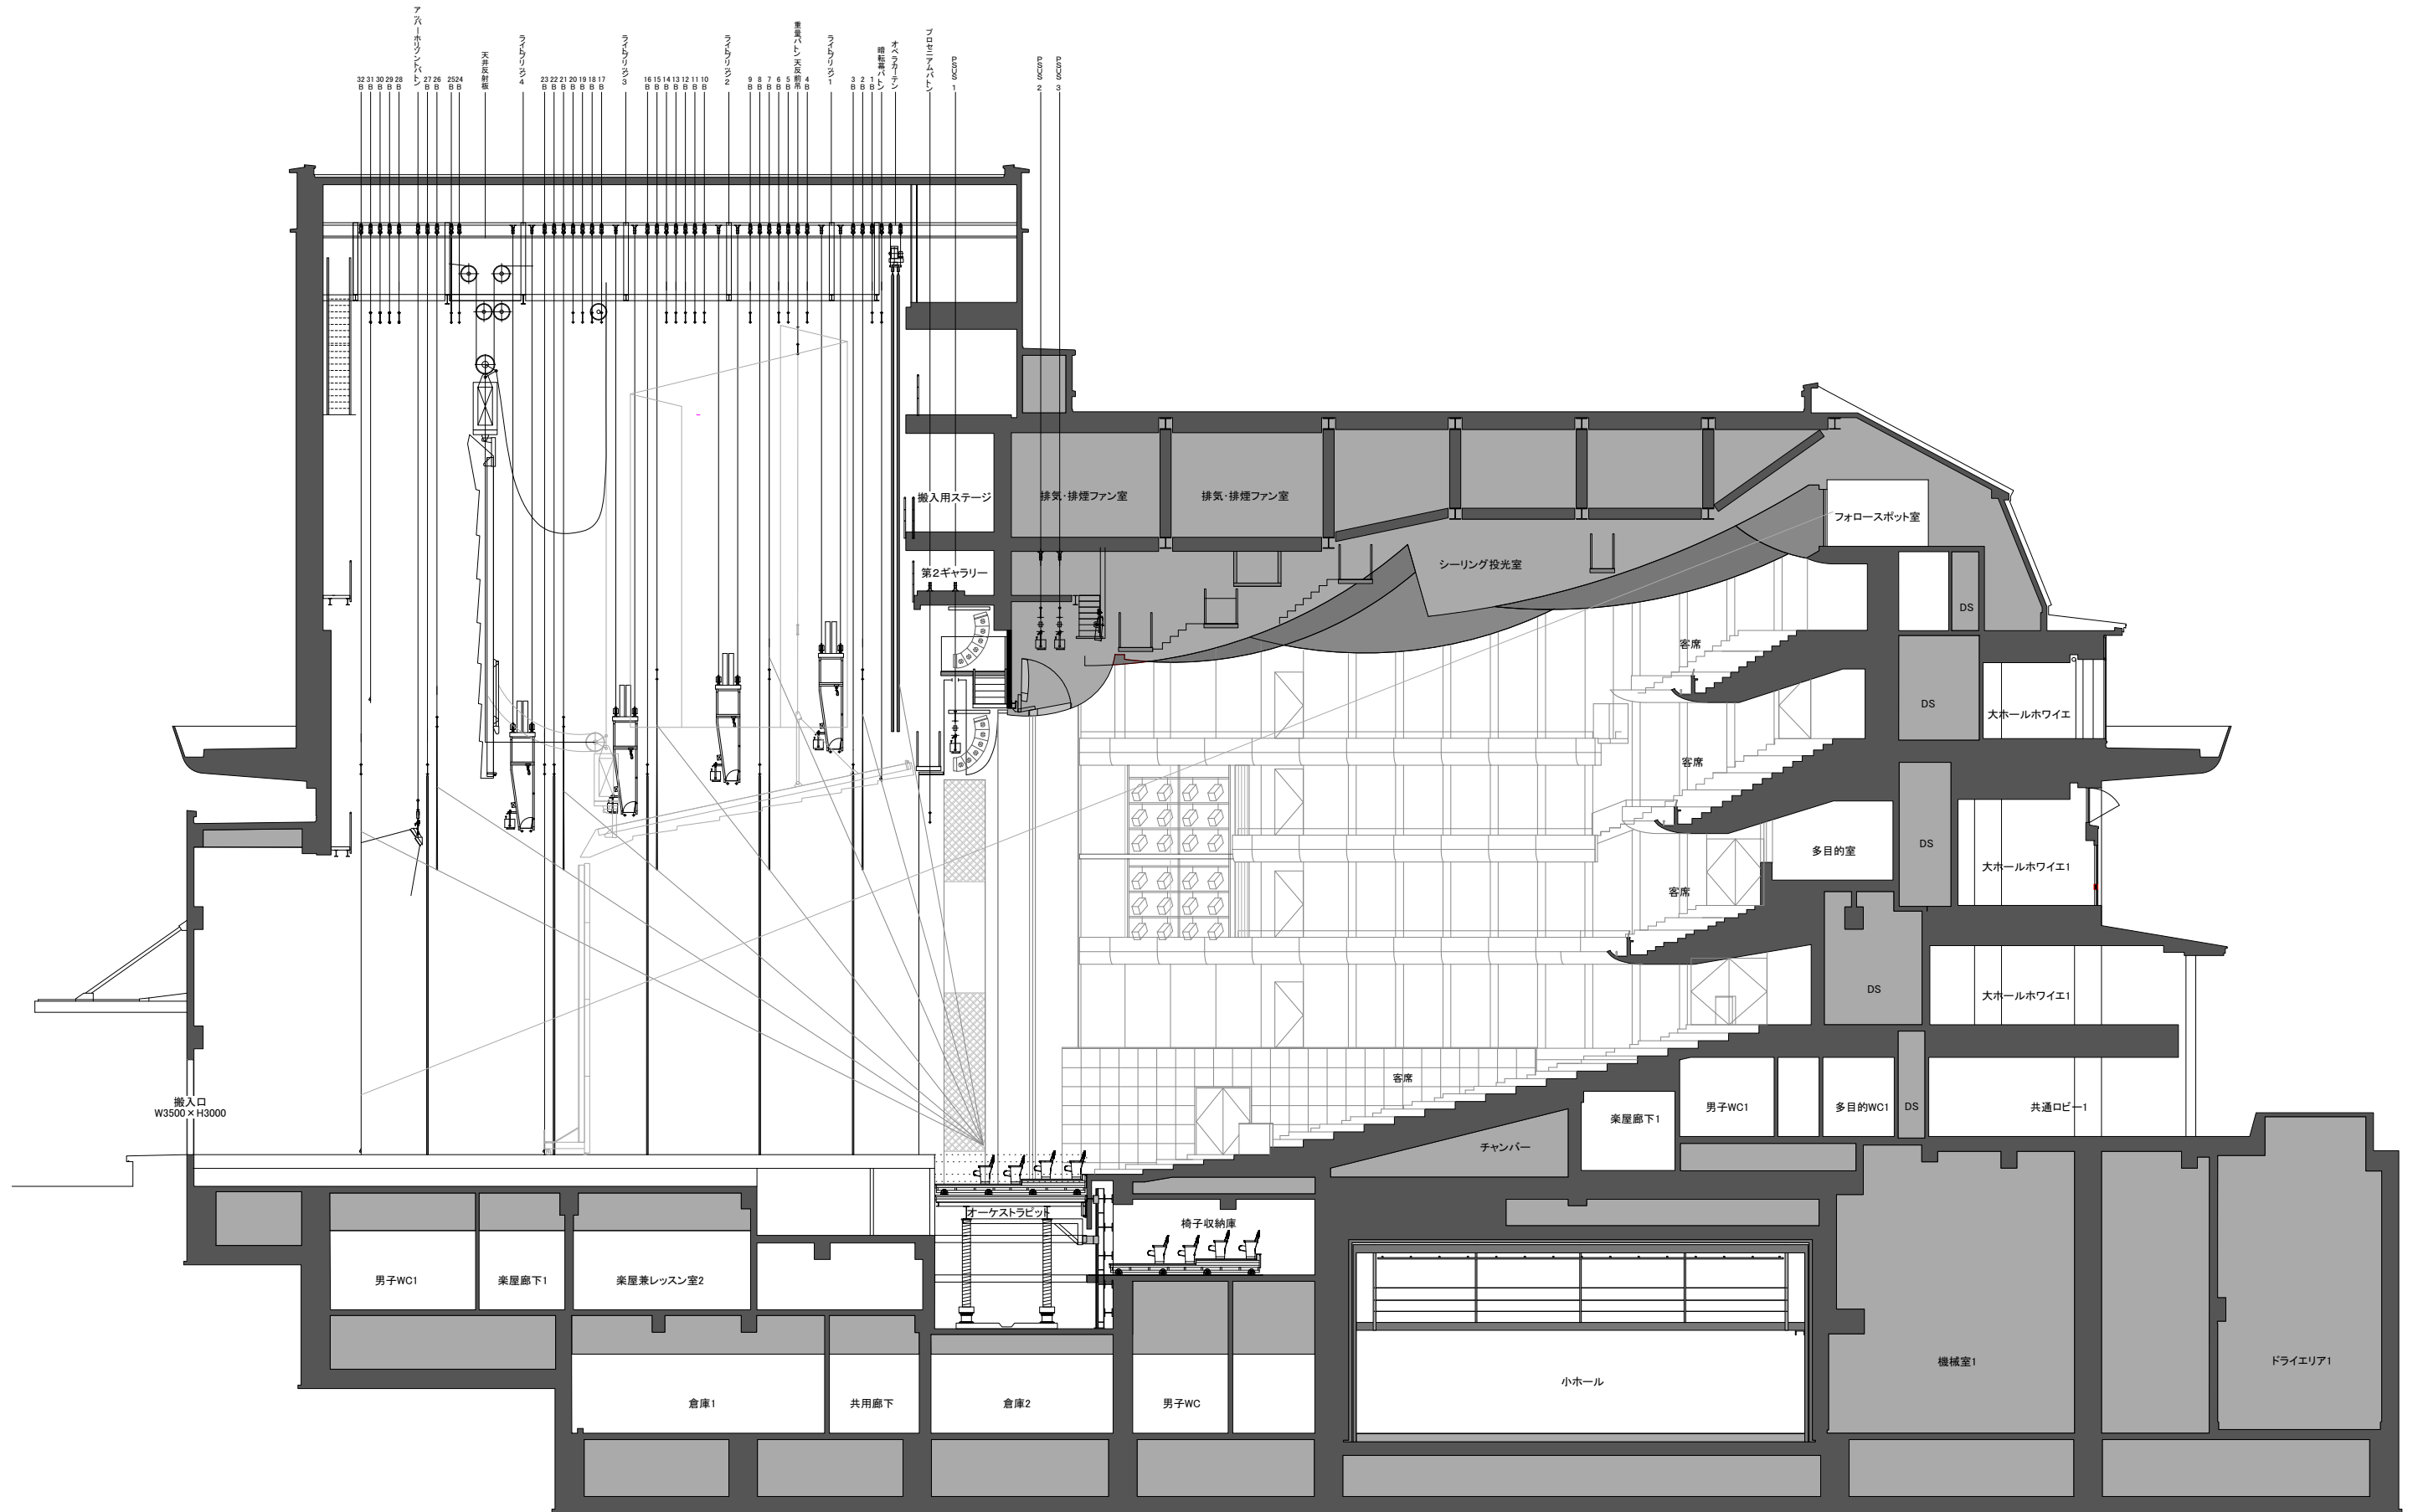

ロームシアター京都 メインホール ROHM Theatre Kyoto Main Hall

13, Okazaki Saishojicho, Sakyo-ku Kyoto-shi, Kyoto, 606-8342, Japan

DATE:	PRODUCTION:	ACT:	SCENE:
DIRECTOR:	LIGHTING:	SOUND:	
SET DESIGN:	DRAWN:	SCALE:	A3=1/200