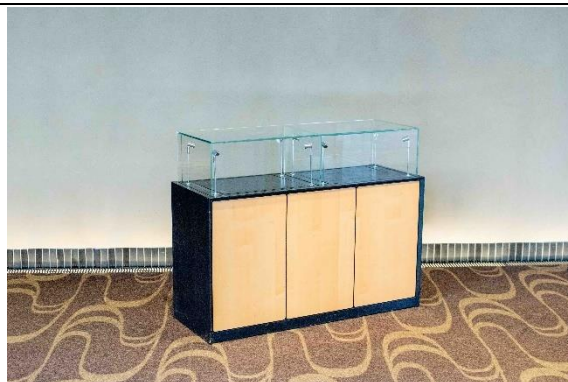

## ホワイエ等備品

更新 2024/7/1

- ・ [ ] 内の数字はサイズ。単位は mm (ミリメートル)
- ・ \*の備品は有料 (料金については「付属設備利用料金表」をご覧ください)
- ・ その他の備品についてはお問い合わせください

メイン・サウスホール もぎり台 (大)  
[W1200×D600×H950]

メイン・サウスホール もぎり台 (小)  
[W450×D600×H950]

ノースホール もぎり台  
[W750×D450×H950]

ショーケース  
[W1200×D450×H950] \*

物販用長机  
[W1800×D600×H700] \*

受付用長机  
[W1800×D450×H700] \*

共用長机 (茶)  
[W1800×D450×H700] \*

共用長机 (白)  
[W1800×D600×H700] \*

ポスタースタンド  
[B1 サイズ対応]

サインスタンド  
[A4 サイズ縦横対応、H1000~H1200]

案内板 (大/両面ホワイトボード)  
[H1400、掲示面 H930×W630]

案内板 (中/両面ホワイトボード)  
[H1400、掲示面 H930×W480]

案内板 (小/両面ホワイトボード)  
[H1400、掲示面 H930×W340]

案内板 (片面ホワイトボード)  
[H1200、掲示面 H890×W450]

フロアスタンド

[A3 縦まで吊下可能、H1440~H2340]

サウスホール サインプレート

メイン・サウスホール 折りたたみ椅子\*

折りたたみ椅子\*

客席嵩上げ用クッション  
[W400×D400×H80]

嵩上げ用クッションラック

子ども用ポータブルチェア

車椅子

LED スタンドライト

アンケート回収ボックス