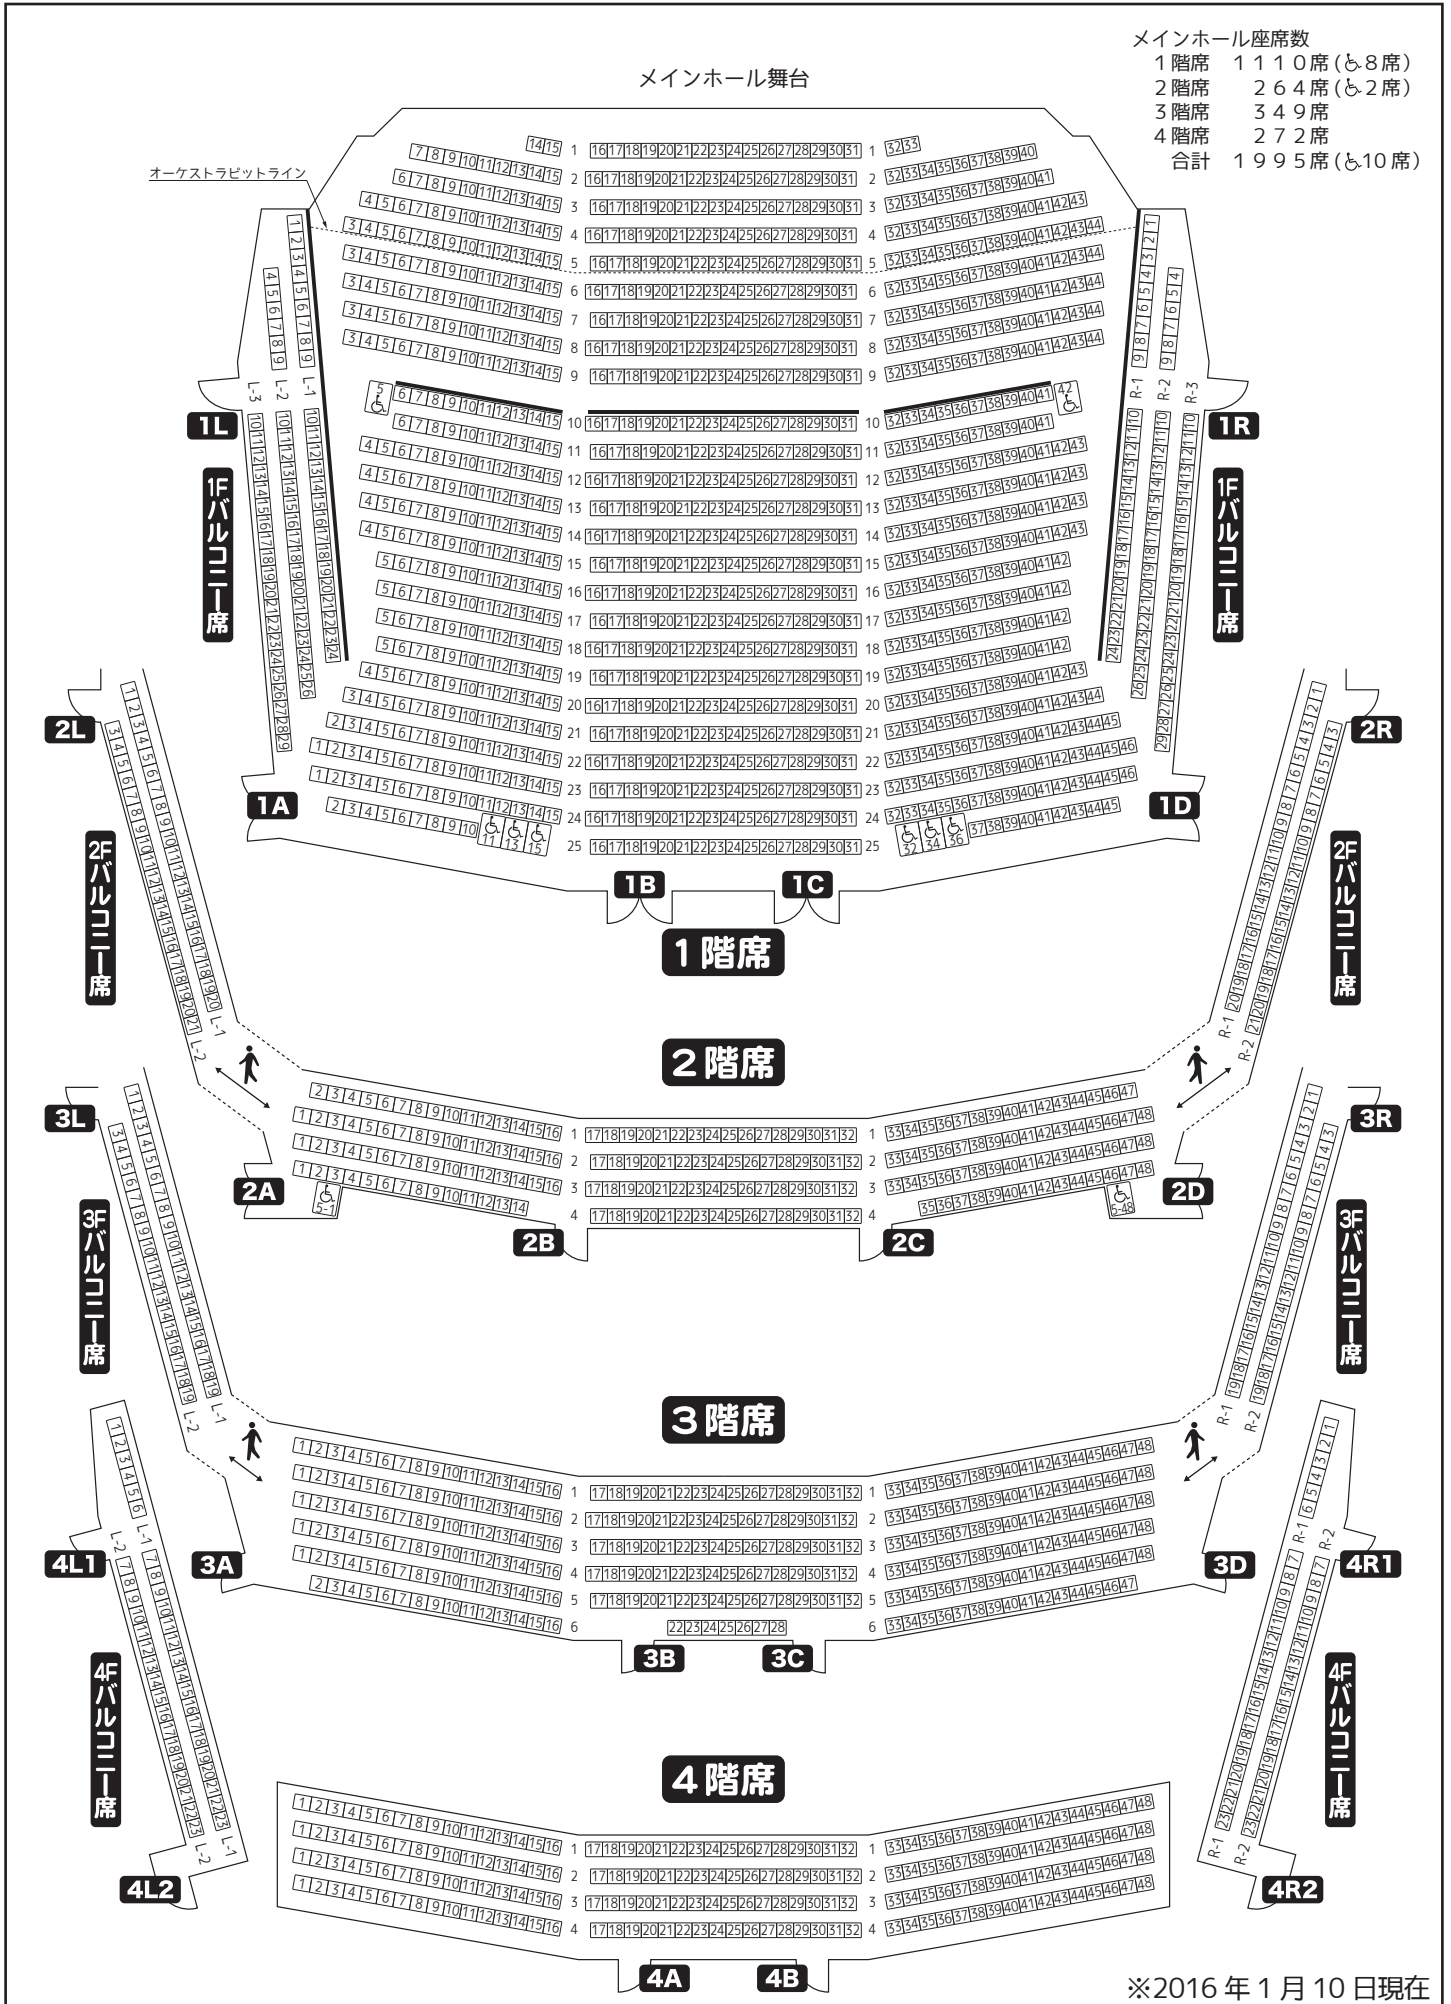

ロームシアター京都 メインホール 座席表

メインホール舞台

メインホール座席数

1階席	1110席(♾8席)
2階席	264席(♾2席)
3階席	349席
4階席	272席
合計	1995席(♾10席)

※2016年1月10日現在