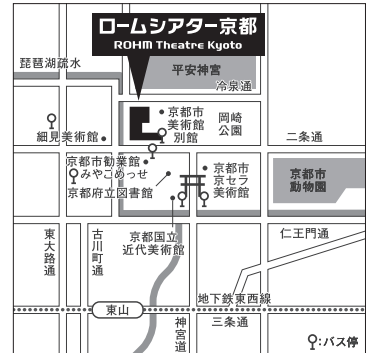

## ロームシアター京都 ROHM Theatre Kyoto

〒606-8342 京都市左京区岡崎最勝寺町13

Tel. 075-771-6051 | 代表 075-746-3201 | チケットカウンター

Fax. 075-746-3366 <https://rohmtheatrekyoto.jp/>

京都市営地下鉄東西線「東山」駅下車1番出口より徒歩約10分 / 京阪  
電鉄「神宮丸太町」駅下車2番出口より徒歩約13分 / 市バス32・46系  
統、京都岡崎ループ / 岡崎公園 ロームシアター京都・みやこめっせ前 /  
下車すぐ / 市バス5・100・110系統「岡崎公園 美術館・平安神宮前」/  
下車徒歩約5分 / 市バス31・201・202・203・206系統「東山二条・岡崎  
公園口」下車徒歩約5分