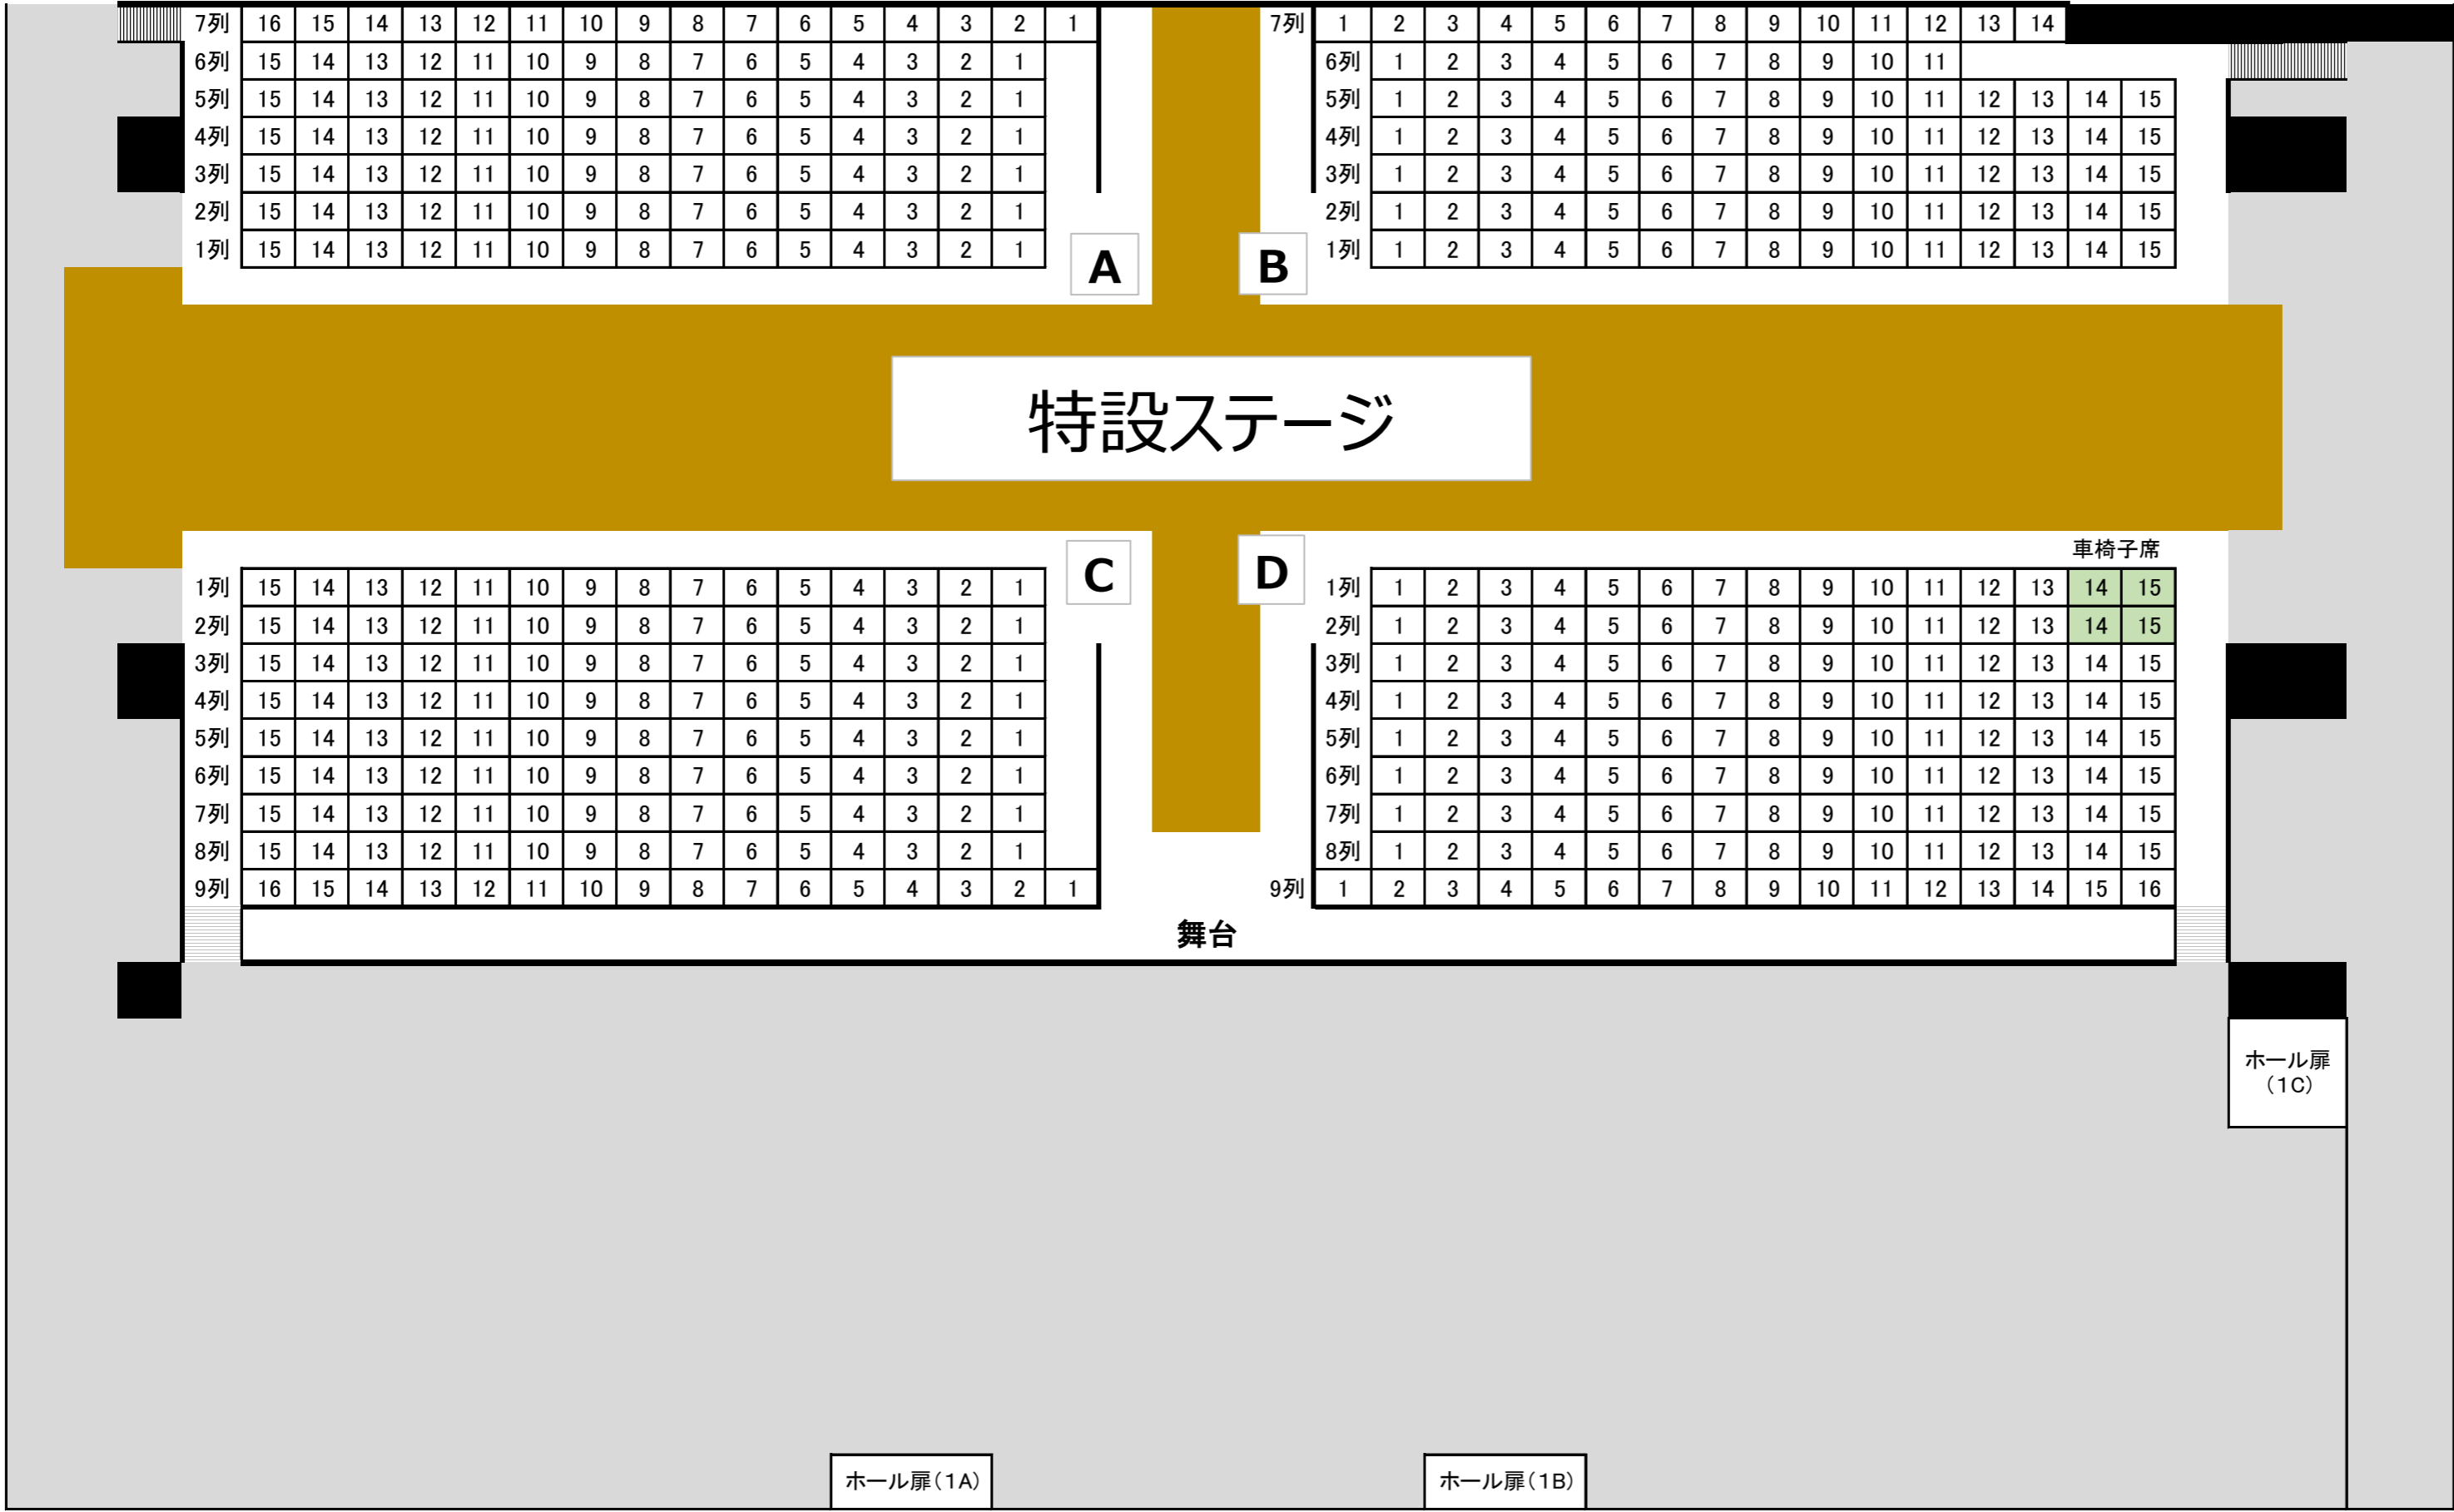

「アンチゴーン」 サウスホール<舞台上特設ステージ> 客席図

1階特設ステージ席 (指定席)

ロビー