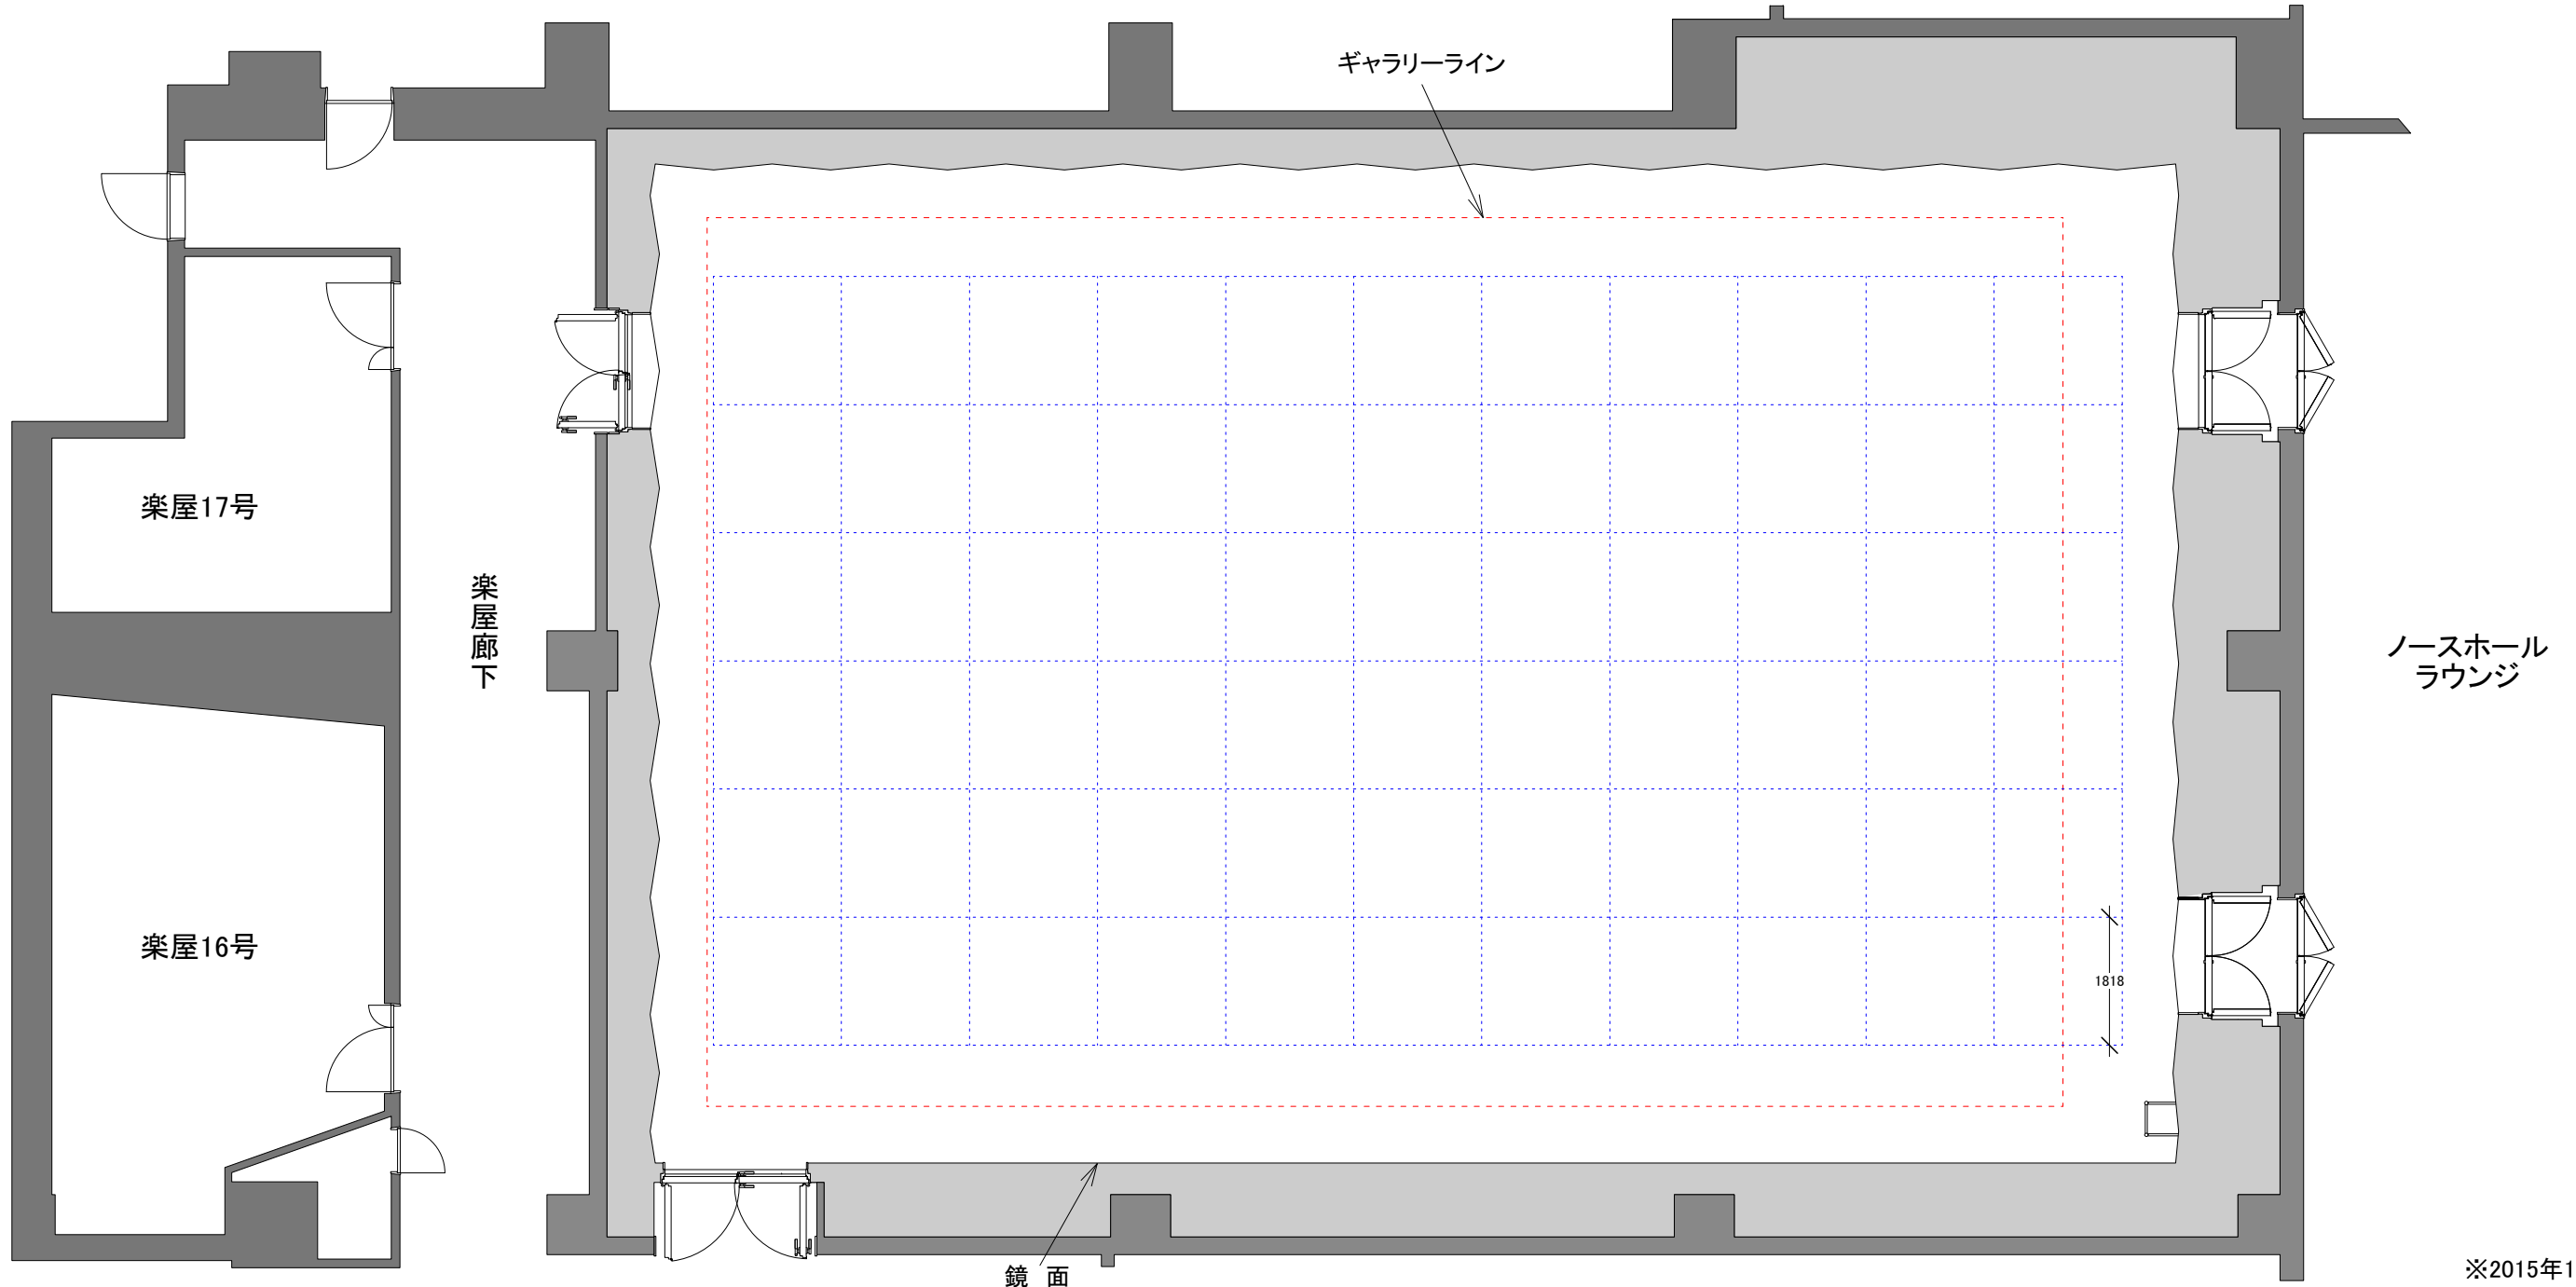

# ロームシアター京都 ノースホール ROHM Theatre Kyoto North Hall

13, Okazaki Saishojicho, Sakyo-ku Kyoto-shi, Kyoto, 606-8342, Japan

DATE:	PRODUCTION:
DIRECTOR:	LIGHTING:
SET DESIGN:	DRAWN:

ACT:	SCENE:
SOUND:	
SCALE:	A3=1/100

室名	面積 (㎡)	仕様
B2F 楽屋16	48.0	移動式化粧前10面・通告仕様
B2F 楽屋17	26.6	化粧前6面