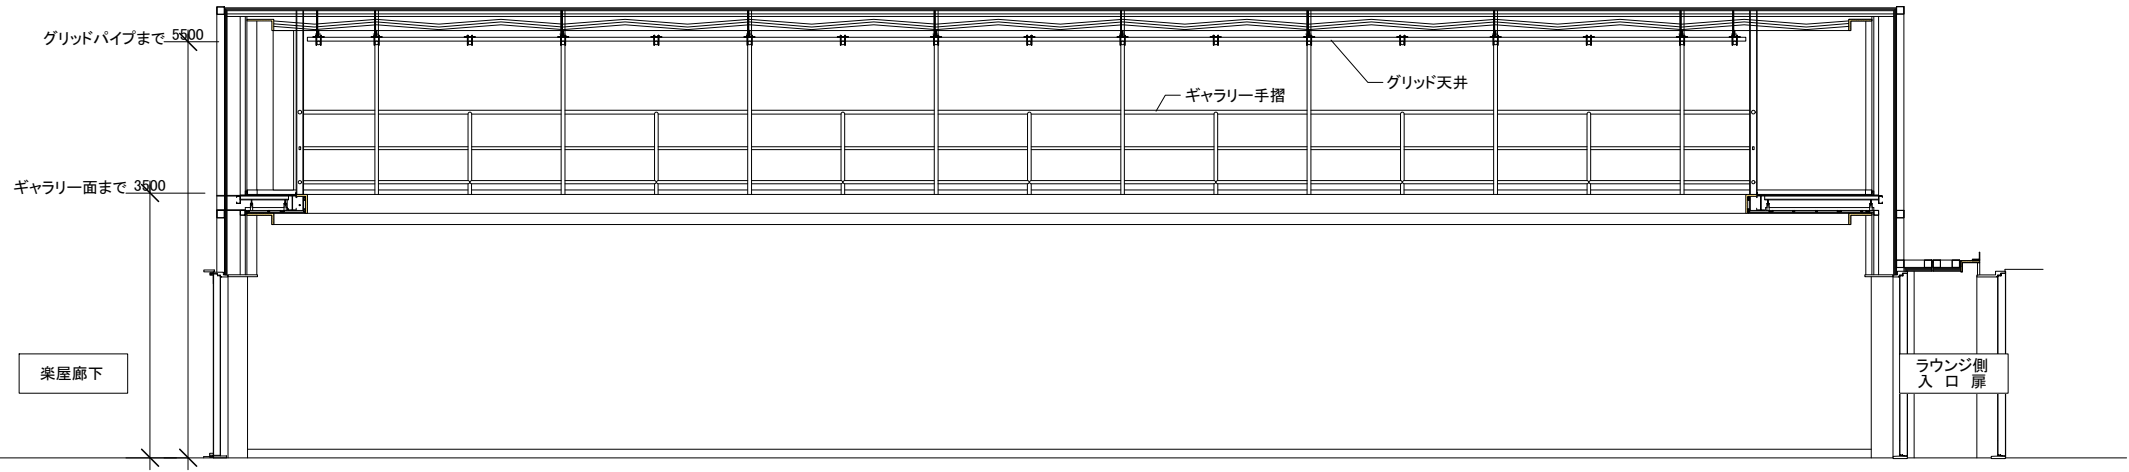

# ロームシアター京都 ノースホール ROHM Theatre Kyoto North Hall

13, Okazaki Saishojicho, Sakyo-ku Kyoto-shi, Kyoto, 606-8342, Japan

DATE:	PRODUCTION:
DIRECTOR:	LIGHTING:
SET DESIGN:	DRAWN:

ACT:	SCENE:
SOUND:	
SCALE:	A3=1/100

室名	面積 (㎡)	仕様
B2F 楽屋16	48.0	移動式化粧前10面・通告仕様
B2F 楽屋17	26.6	化粧前6面