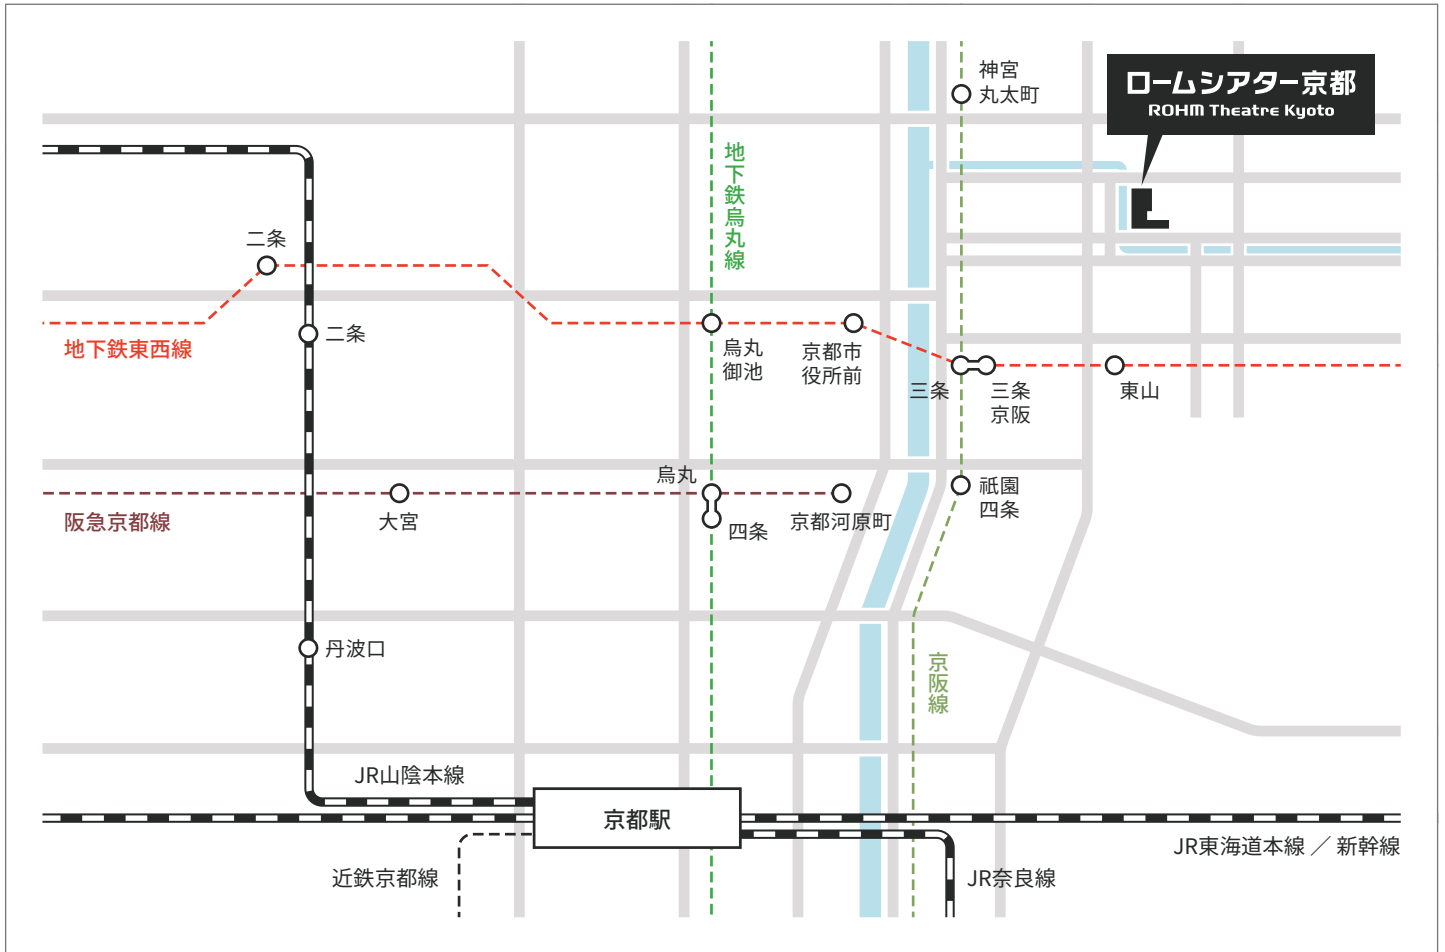

# 京都市内電車路線図

※掲載情報は2016年12月1日時点の情報です。