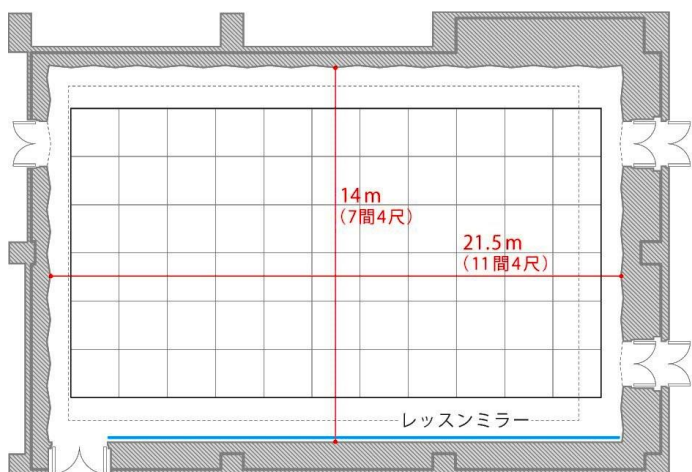

## ◆ノースホールについて

大きさ:約14m(7間)×21.5m(11間4尺)(天井高 5.5m)

仕様:黒マット塗装のコンパネ敷

壁のほぼ一面(約20m)がレッスンミラー  
(常設・開閉可能な黒幕有り)

地上からB2Fまでの搬入エレベーター有り

3m×15mの駐車スペース有り(乗用車約3台分)

※ノースホール平面図

※ノースホール断面図