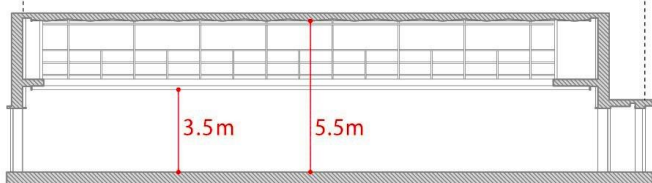

## ◆ノースホールについて

大きさ:約14m(7間)×21.5m(11間4尺)(天井高 5.5m)

仕様:黒マット塗装のコンパネ敷

壁のほぼ一面(約20m)がレッスンミラー  
(常設・開閉可能な黒幕有り)

地上からB2Fまでの搬入エレベーター有り

3m×15mの駐車スペース有り(乗用車約3台分)

※ノースホール平面図

※ノースホール断面図