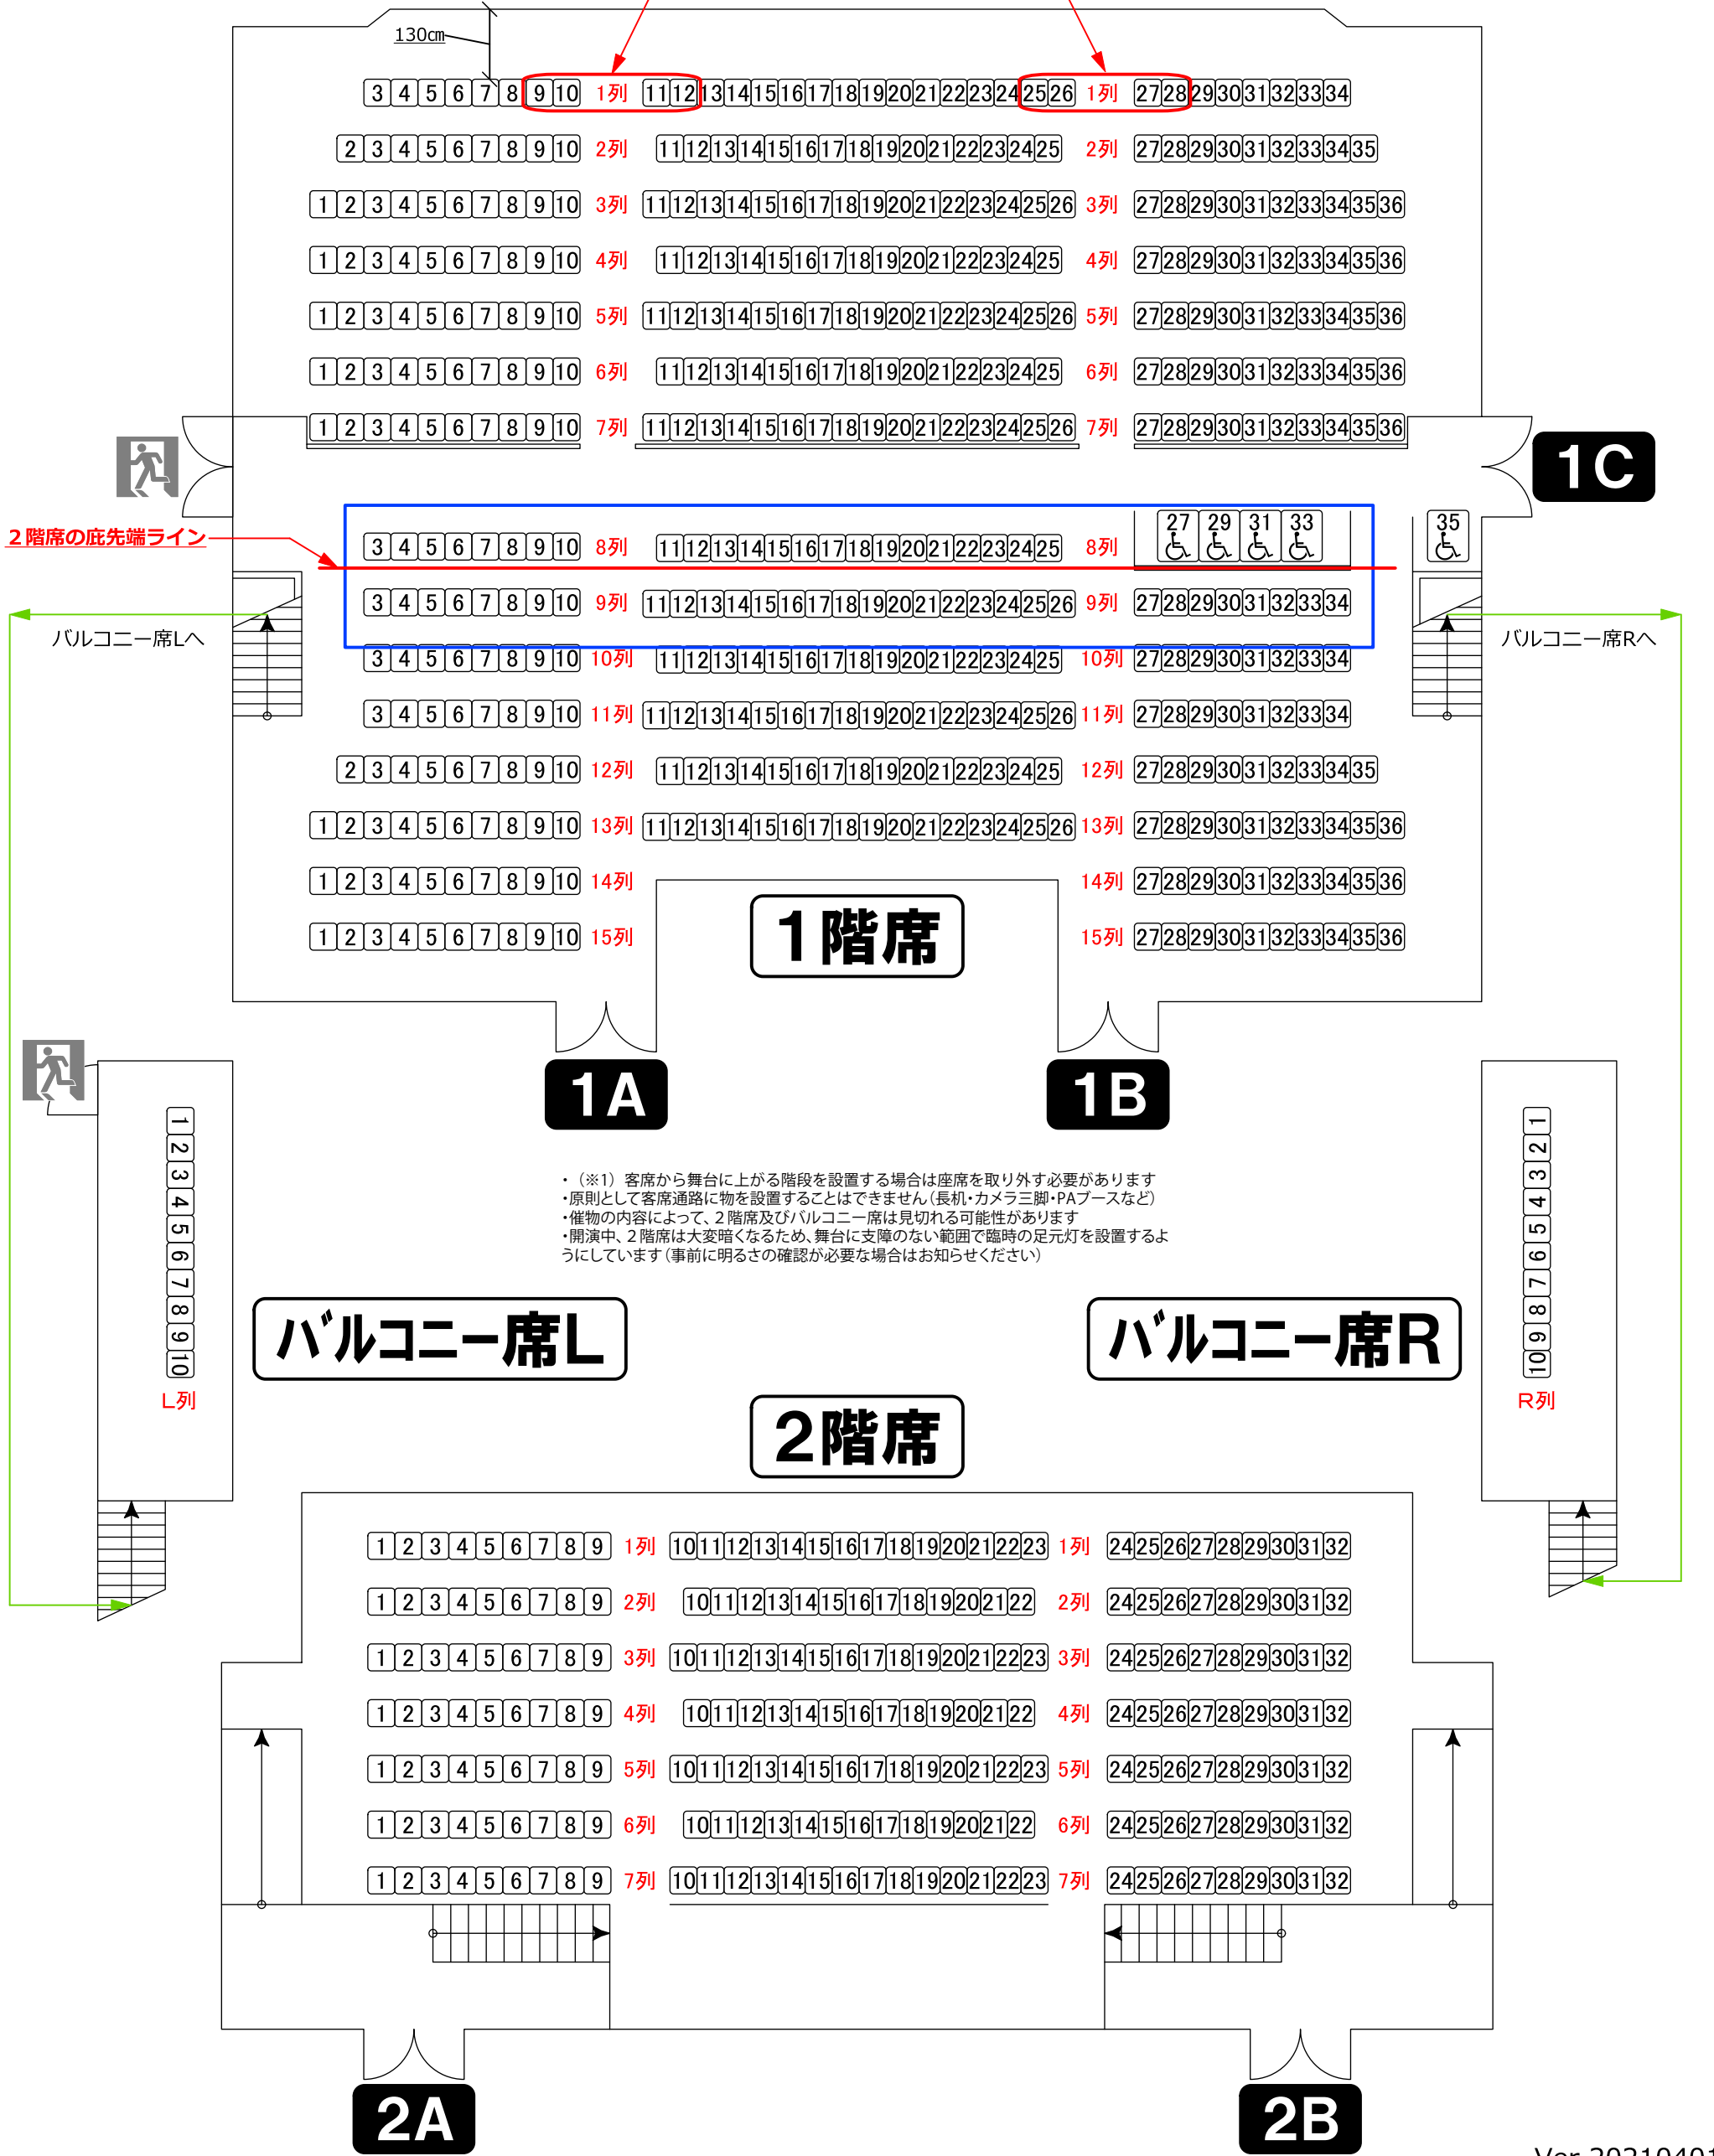

ロームシアター京都 サウスホール 座席表

 ヒアリンググループ対応席

サウスホール座席数

1階席	475席(内5席)
バルコニー席	20席
2階席	221席
合計	716席(内5席)

本番中客席階段使用時、要取り外し席(※1)

サウスホール舞台

・(※1) 客席から舞台上がる階段を設置する場合は座席を取り外す必要があります
 ・原則として客席通路に物を設置することはできません(長机・カメラ三脚・PAブースなど)
 ・催物の内容によって、2階席及びバルコニー席は見切れる可能性があります
 ・開演中、2階席は大変暗くなるため、舞台に支障のない範囲で臨時の足元灯を設置するようになっています(事前に明るさの確認が必要な場合はお知らせください)