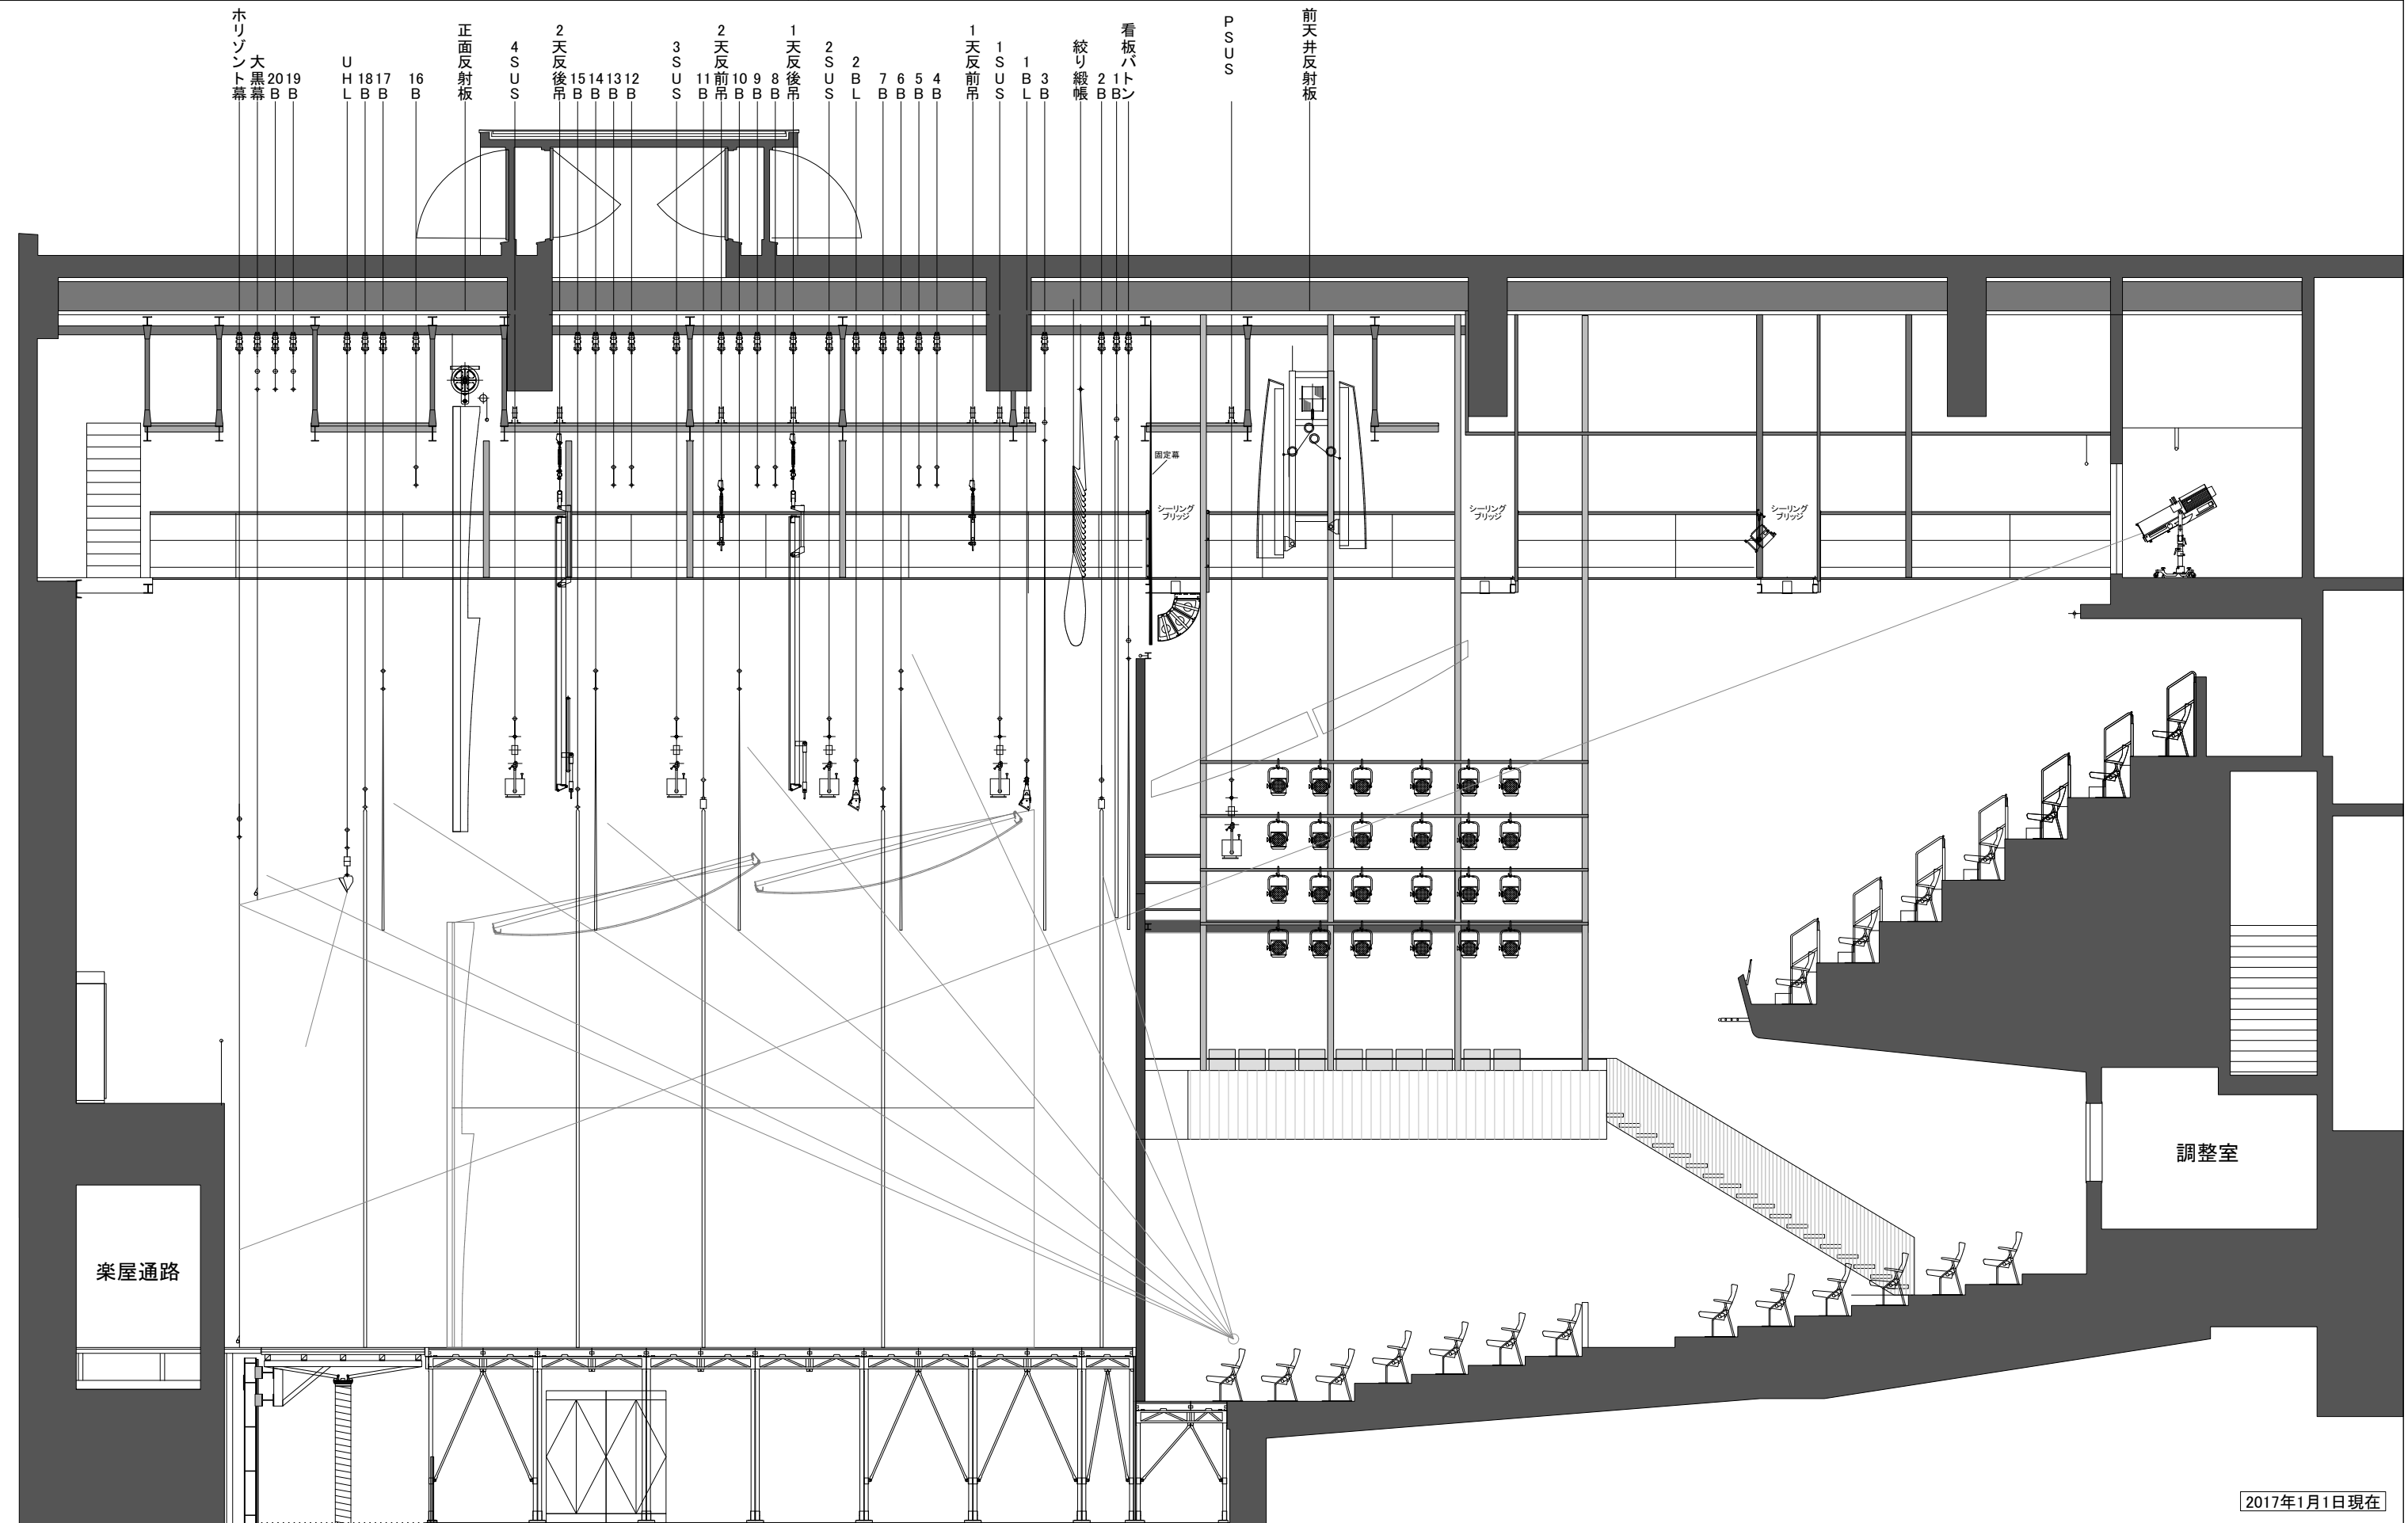

13, Okazaki Saishojicho, Sakyo-ku Kyoto-shi, Kyoto, 606-8342, Japan

DATE:
DIRECTOR:
SET DESIGN:

PRODUCTION:
LIGHTING:
DRAWN:

ACT:
SOUND:
SCALE: 1/100

ロームシアター京都サウスホール ROHM Theatre Kyoto South Hall

13, Okazaki Saishojicho, Sakyo-ku Kyoto-shi, Kyoto, 606-8342, Japan

DATE:	PRODUCTION:	ACT:	SCENE:
DIRECTOR:	LIGHTING:	SOUND:	
SET DESIGN:	DRAWN:	SCALE:	A3=1/100

ロームシアター京都サウスホール ROHM Theatre Kyoto South Hall

13, Okazaki Saishojicho, Sakyo-ku Kyoto-shi, Kyoto, 606-8342, Japan

DATE:	PRODUCTION:	ACT:	SCENE:
DIRECTOR:	LIGHTING:	SOUND:	
SET DESIGN:	DRAWN:	SCALE:	A3=1/200

■舞台
 プロセニウム開口：間口約18m 高さ約7m
 舞台奥行：約15m
 ホリゾン幕奥行：約14m

■客席
 通常時：
 711席 車椅子席5席 計716席
 舞台拡張使用時：
 中央通路前243席を自由に取り外し可能