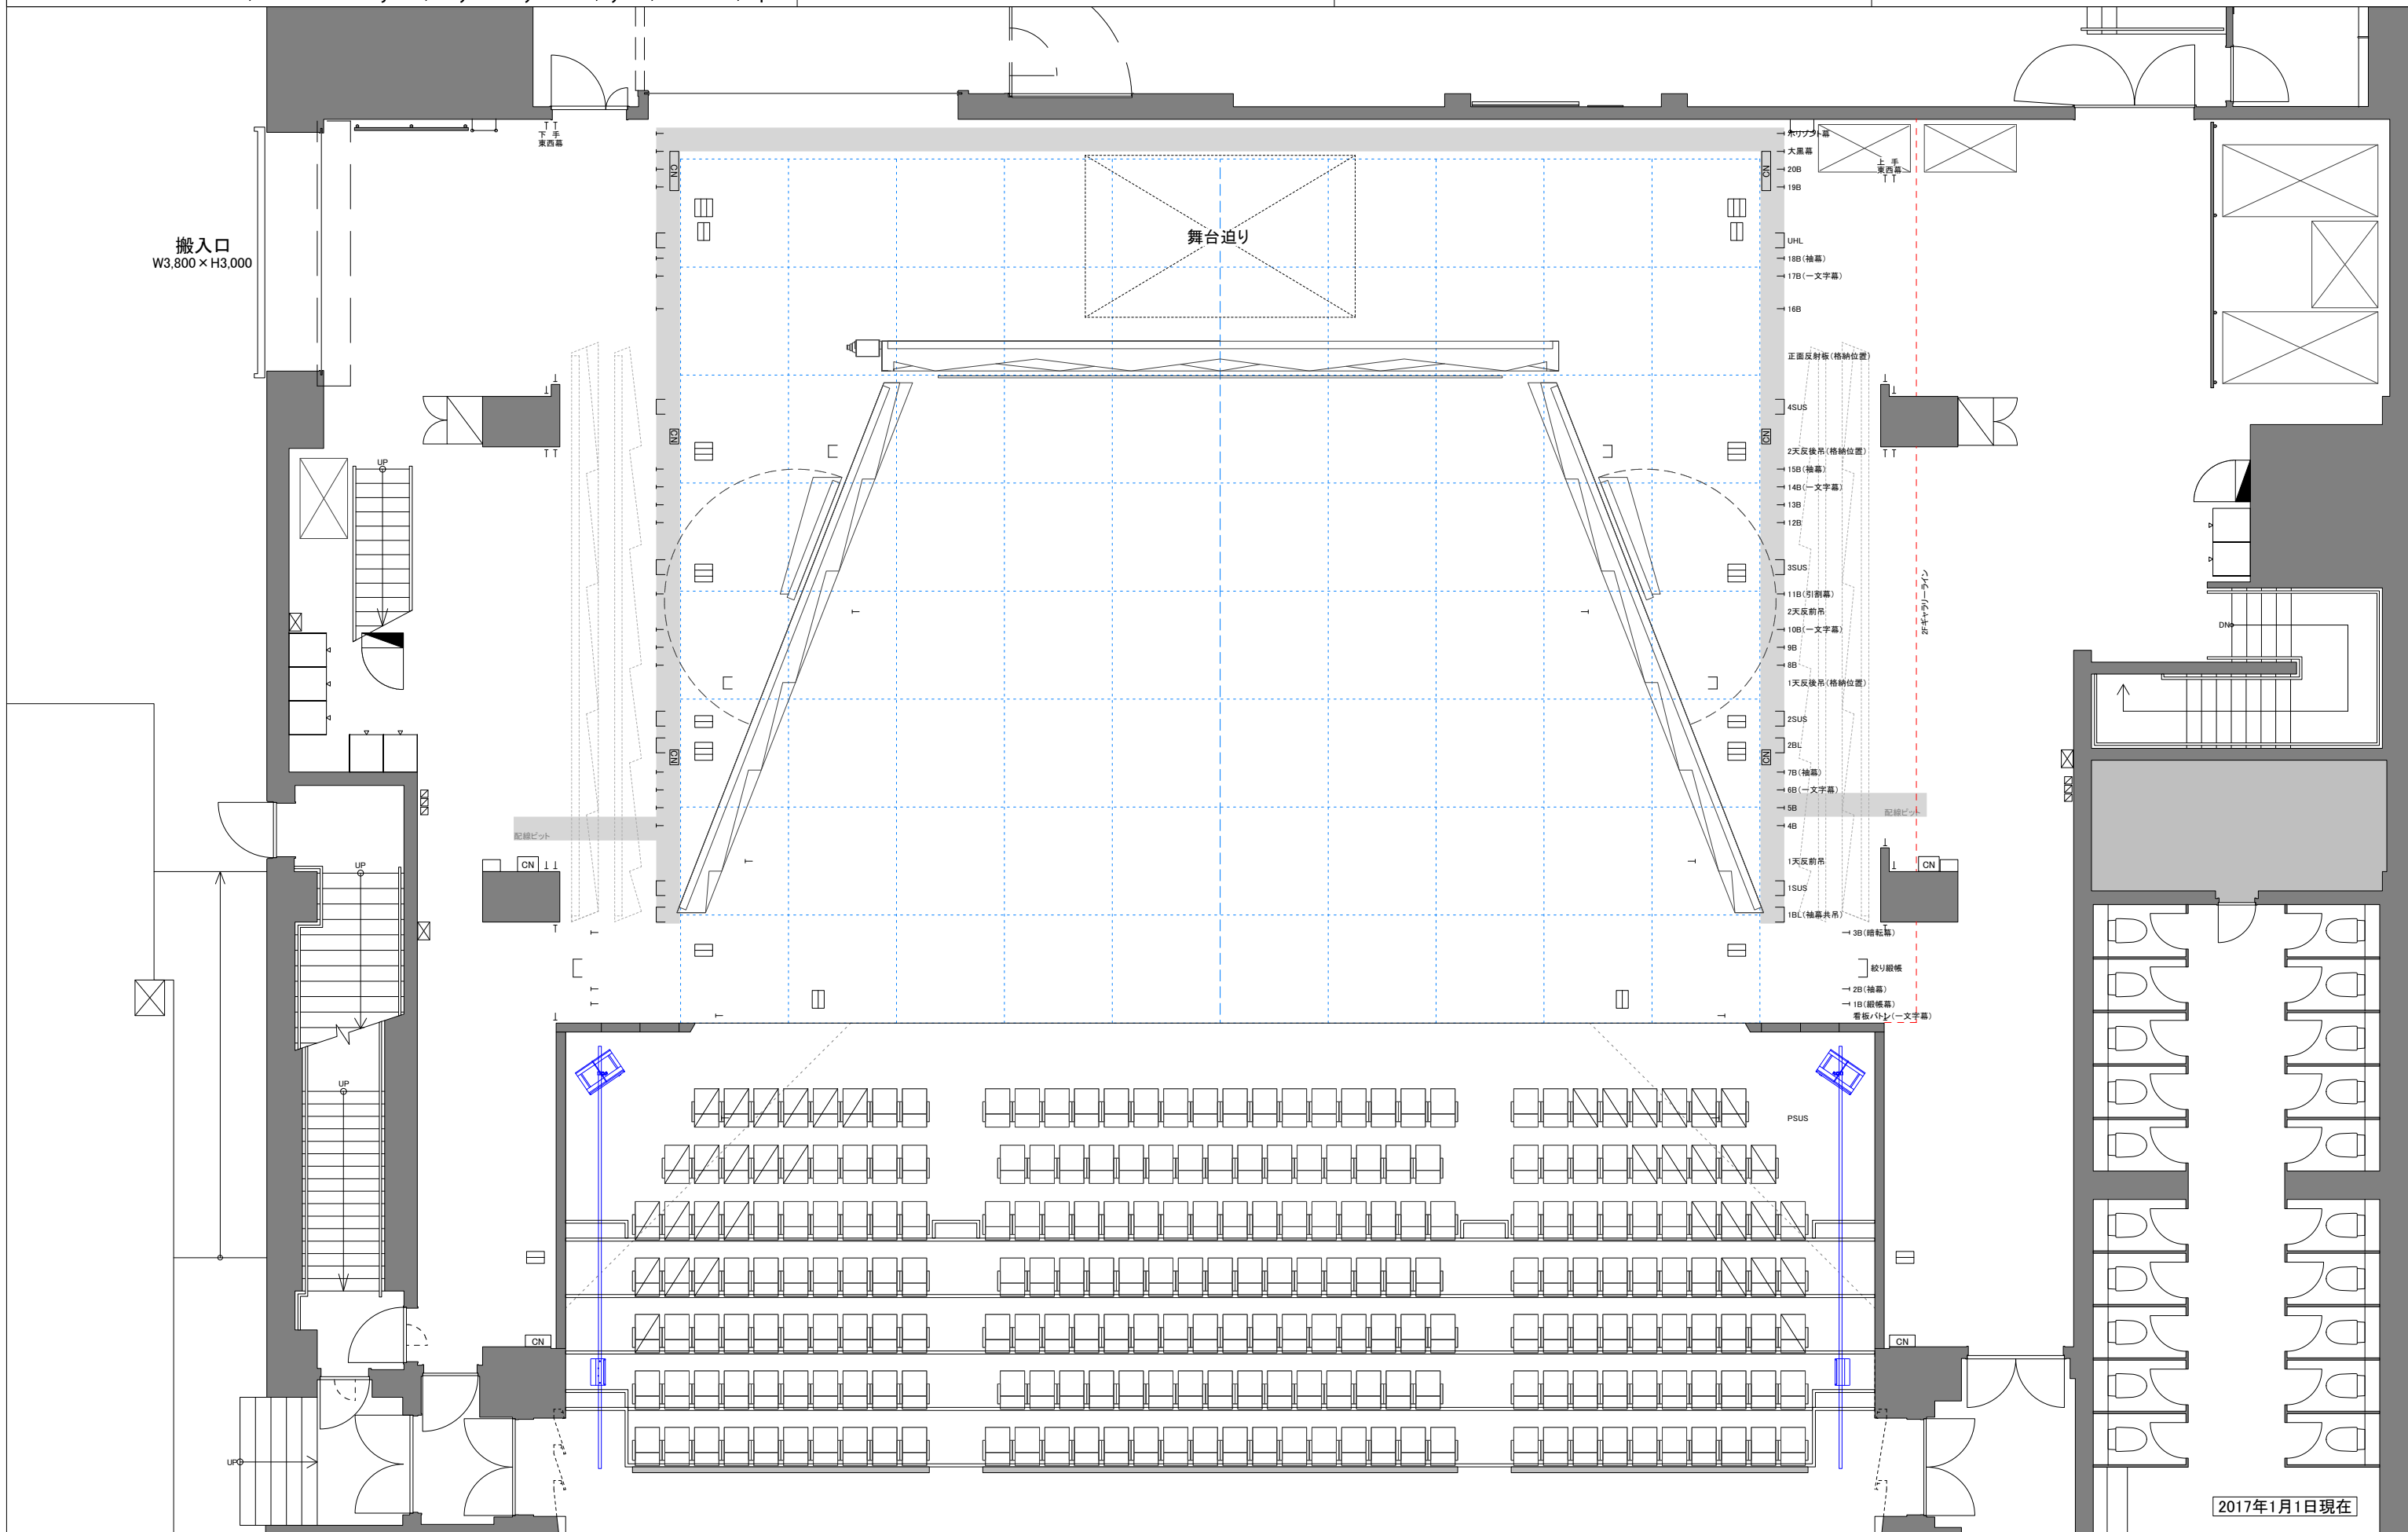

ロームシアター京都サウスホール ROHM Theatre Kyoto South Hall

13, Okazaki Saishojicho, Sakyo-ku Kyoto-shi, Kyoto, 606-8342, Japan

DATE:
DIRECTOR:
SET DESIGN:

PRODUCTION:
LIGHTING:
DRAWN:

ACT:
SOUND:
SCALE: 1/100

ロームシアター京都サウスホール ROHM Theatre Kyoto South Hall

13, Okazaki Saishojicho, Sakyo-ku Kyoto-shi, Kyoto, 606-8342, Japan

DATE:
DIRECTOR:
SET DESIGN:

PRODUCTION:
LIGHTING:
DRAWN:

ACT:
SOUND:
SCALE: 1/100

ロームシアター京都サウスホール ROHM Theatre Kyoto South Hall

13, Okazaki Saishojicho, Sakyo-ku Kyoto-shi, Kyoto, 606-8342, Japan

DATE:	PRODUCTION:	ACT:	SCENE:
DIRECTOR:	LIGHTING:	SOUND:	
SET DESIGN:	DRAWN:	SCALE:	A3=1/100

ロームシアター京都サウスホール ROHM Theatre Kyoto South Hall

13, Okazaki Saishojicho, Sakyo-ku Kyoto-shi, Kyoto, 606-8342, Japan

DATE:	PRODUCTION:	ACT:	SCENE:
DIRECTOR:	LIGHTING:	SOUND:	
SET DESIGN:	DRAWN:	SCALE:	A3=1/200

■舞台
 プロセニウム開口：間口約18m 高さ約7m
 舞台奥行：約15m
 ホリゾン幕奥行：約14m

■客席
 通常時：
 711席 車椅子席5席 計716席
 舞台拡張使用時：
 中央通路前243席を自由に取り外し可能