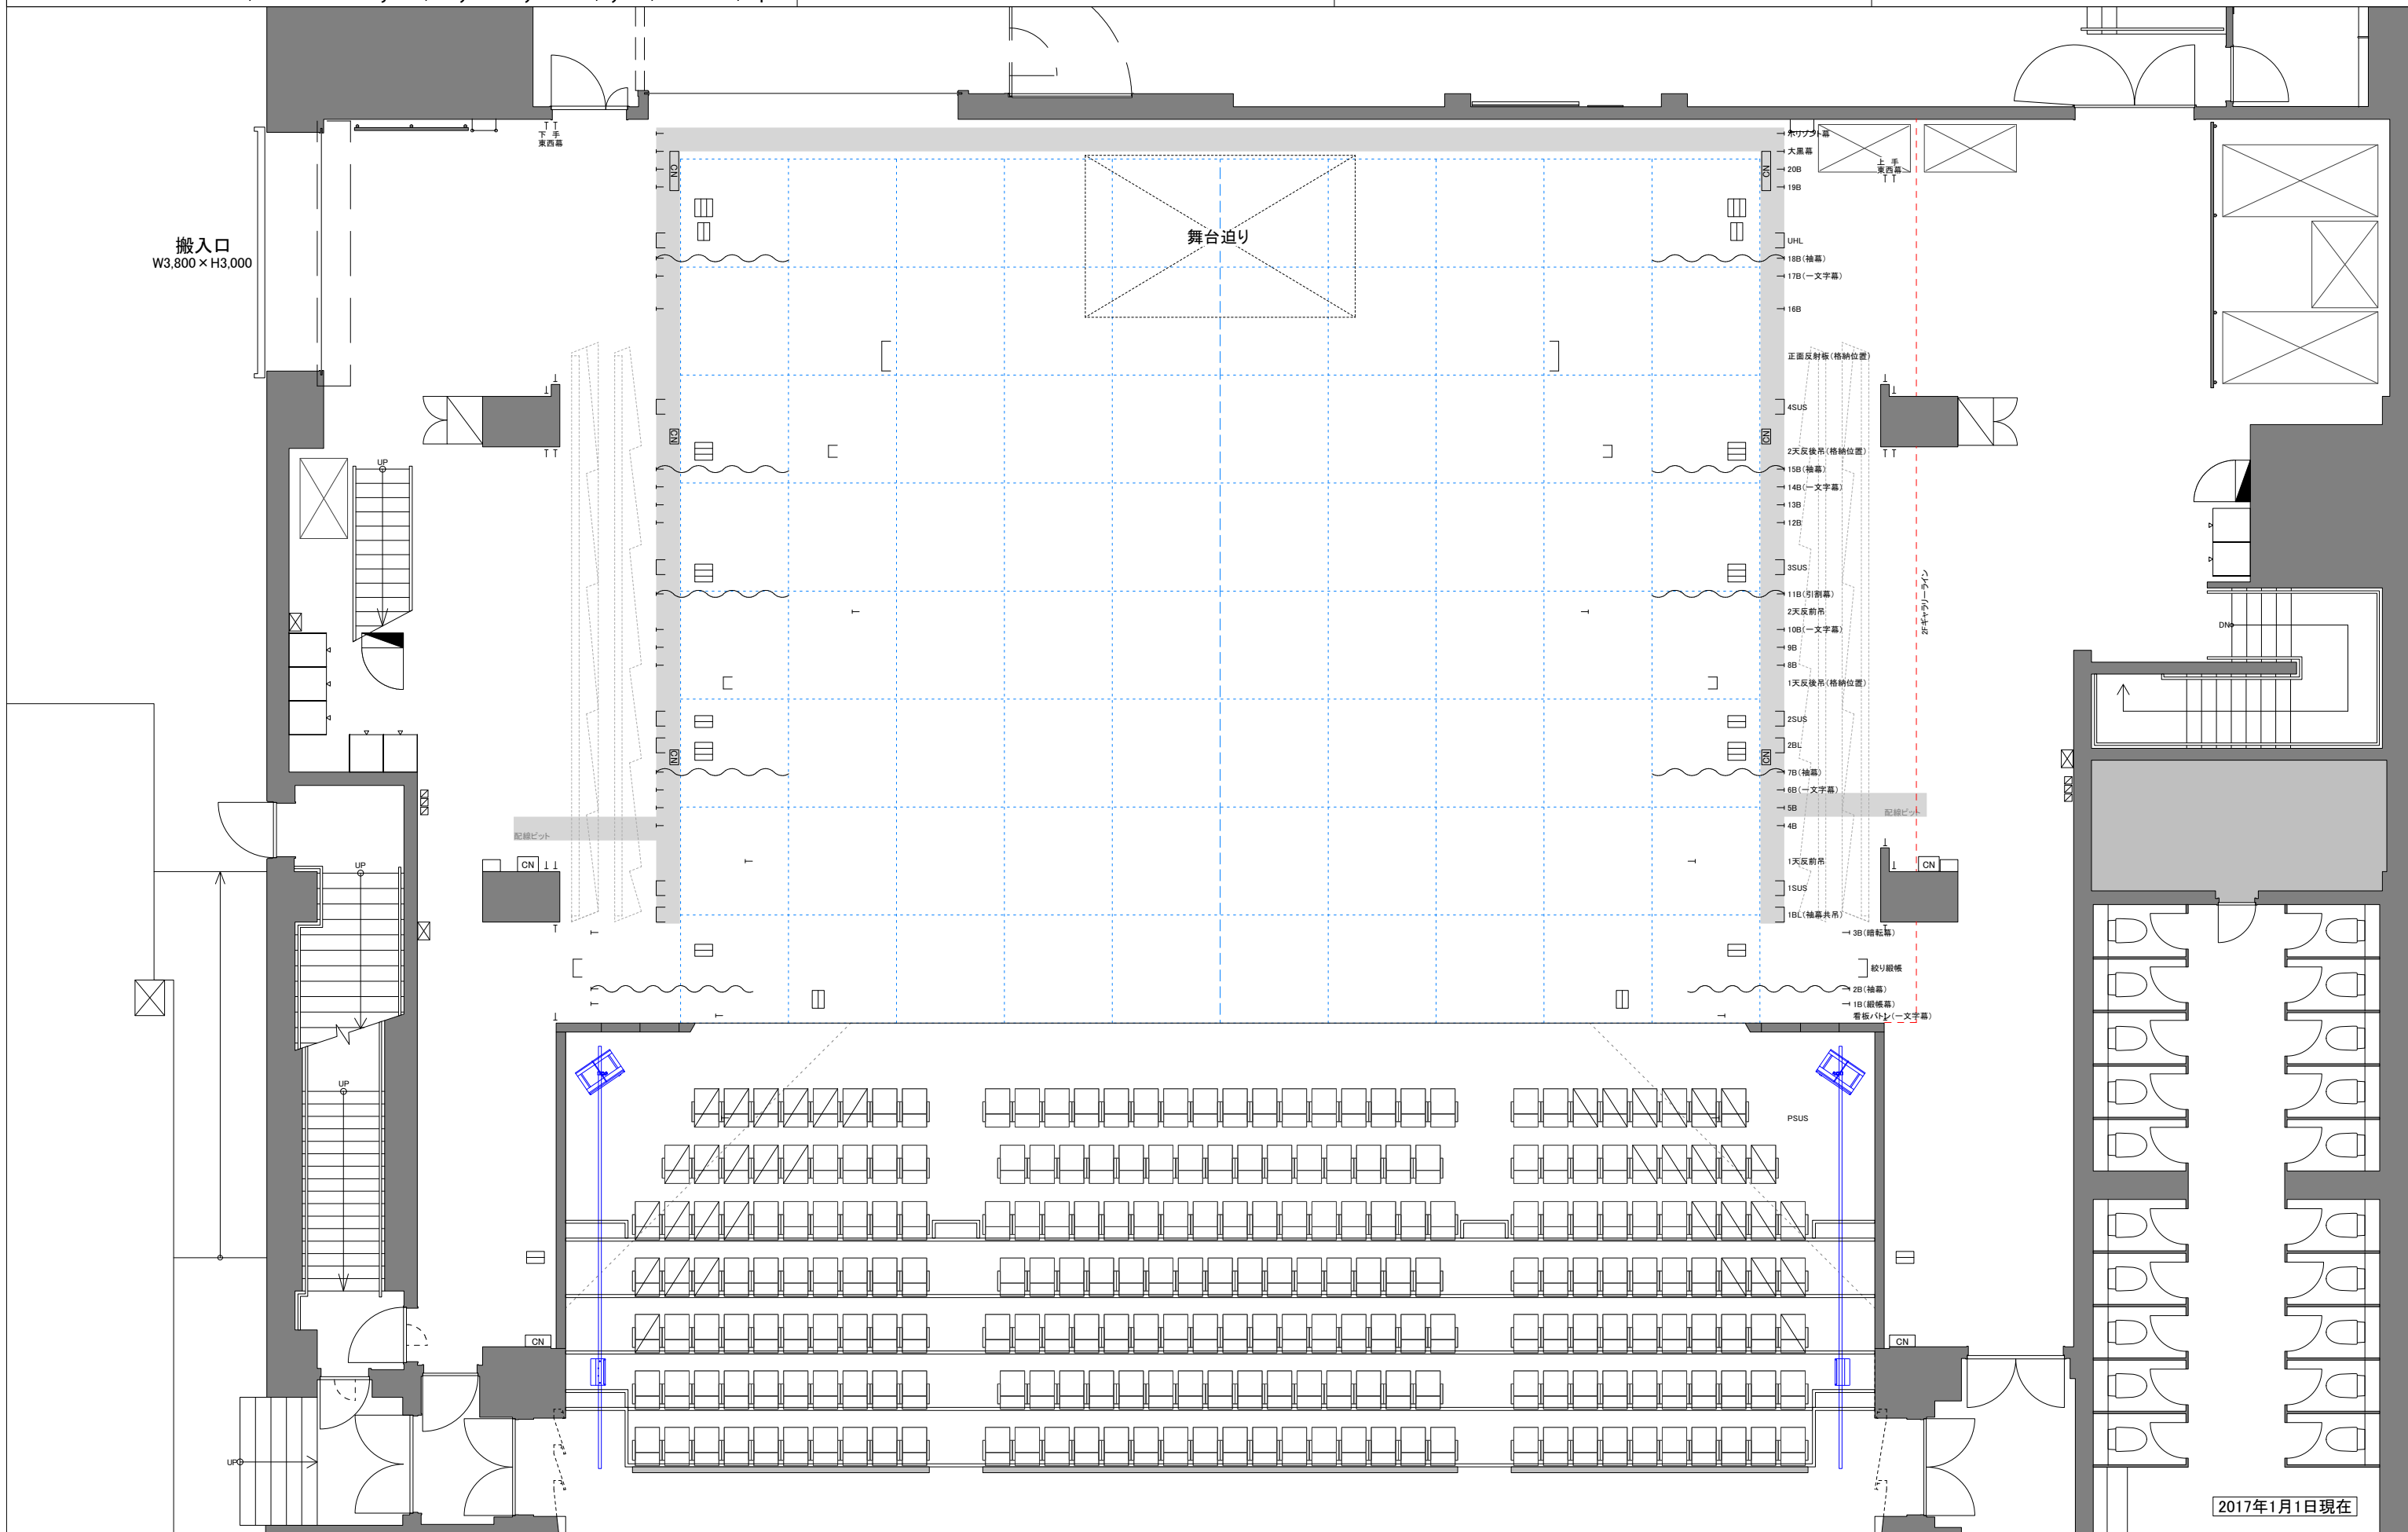

ロームシアター京都サウスホール ROHM Theatre Kyoto South Hall

13, Okazaki Saishojicho, Sakyo-ku Kyoto-shi, Kyoto, 606-8342, Japan

DATE:
DIRECTOR:
SET DESIGN:

PRODUCTION:
LIGHTING:
DRAWN:

ACT:
SOUND:
SCALE: 1/100

ロームシアター京都サウスホール ROHM Theatre Kyoto South Hall

13, Okazaki Saishojicho, Sakyo-ku Kyoto-shi, Kyoto, 606-8342, Japan

DATE:
DIRECTOR:
SET DESIGN:

PRODUCTION:
LIGHTING:
DRAWN:

ACT:
SOUND:
SCALE: 1/100

ロームシアター京都サウスホール ROHM Theatre Kyoto South Hall

13, Okazaki Saishojicho, Sakyo-ku Kyoto-shi, Kyoto, 606-8342, Japan

DATE:	PRODUCTION:	ACT:	SCENE:
DIRECTOR:	LIGHTING:	SOUND:	
SET DESIGN:	DRAWN:	SCALE:	A3=1/100

ロームシアター京都サウスホール ROHM Theatre Kyoto South Hall

13, Okazaki Saishojicho, Sakyo-ku Kyoto-shi, Kyoto, 606-8342, Japan

DATE:	PRODUCTION:	ACT:	SCENE:
DIRECTOR:	LIGHTING:	SOUND:	
SET DESIGN:	DRAWN:	SCALE:	A3=1/200

■舞台
 プロセニウム開口：間口約18m 高さ約7m
 舞台奥行：約15m
 ホリゾン幕奥行：約14m

■客席
 通常時：
 711席 車椅子席5席 計716席
 舞台拡張使用時：
 中央通路前243席を自由に取り外し可能