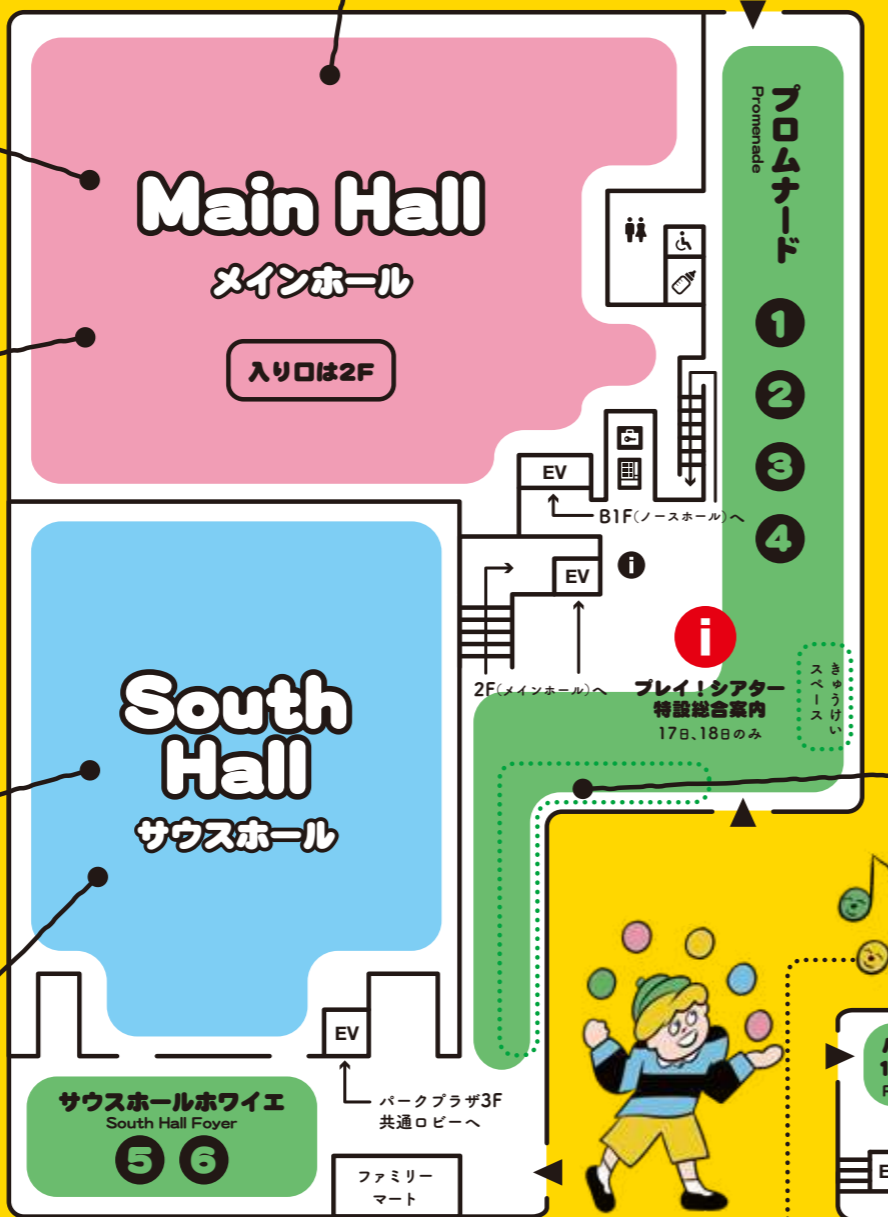

## MAP

京都市交響楽団  
**0歳からの  
夏休みコンサート**

City of Kyoto Symphony Orchestra  
Summer Holiday Concert for Ages 0 and Up

17日

1F

18日  
劇場見学  
**メインホール  
じゆうけんがく**  
Visit the Main Hall

18日  
劇場ツアー  
**なりきり!  
ステージキャスト**  
Backstage Tour and Performance Experience

17日  
**げきじょう  
クルーズトレイン**  
~パフォーマンス大集合!~  
Theatre Cruise Train Mega Performance

18日  
**こども市民寄席**  
~小学生のためのらくご教室~  
Shimin-yose for Kids: Rakugo Class for Elementary School Students

17日 18日  
**わくわく  
ワークショップ  
& マルシェ**  
"Waku Waku" Workshop and marché

あそびつかれたら、  
きゅうけい  
スペースで  
のんびりしよう♪

パークプラザ3F会議室2  
乳幼児のためのきゅうけいスペース  
「うみでぶがぶがきよるぎよる  
-なんがいきものいるかもよ-」