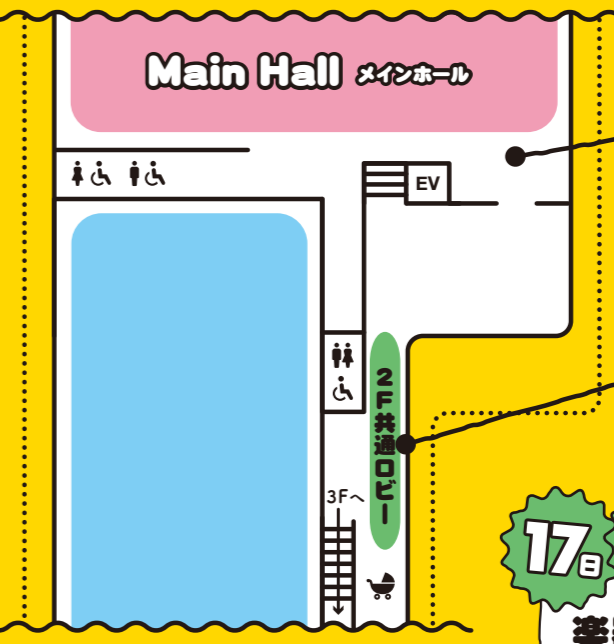

17日 18日  
**おりがみひろば**  
Origami Plaza

17日 18日  
**ワークショップ  
「クワクワ! 人形劇の  
アヒルさんをつくろう!」**  
Workshop: Make a Duckling Puppet!

B2F

17日 18日  
**むくむく  
あそびば**  
Playground of Curiosity  
"Muku Muku"

2F

18日  
**こども  
音楽サロン**  
Music Salon for Kids

17日 18日  
**京都SKY  
おもちゃ病院**  
Kyoto Sky Toy Hospital

17日 18日  
**楽器体験コーナー**  
Try a Musical Instrument

3F

17日 18日  
**障がい児を育てる  
親たちによる写真展  
「しあわせのかたち」**  
Photo Exhibition: Photographs  
by Parents of Children with Disabilities

17日 18日  
**乳幼児のためのぎゅうけいスペース  
「うみでふかふかきよろきよろ」**  
-なんかいぎものいるかもよ-  
Rest Space for Infants

- 8.17-8.18 京都芸術大学 子ども芸術学科「あんふぁんずー」  
**へんてこ夏まつりワークショップ**
- 8.17-8.18 京都芸術大学 アートプロデュース学科「ARTZONE」  
**「トコトコカラフル大作戦!」**