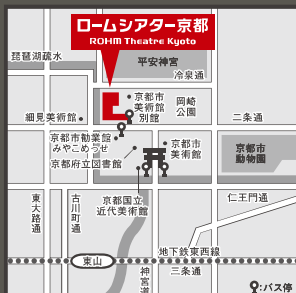

### 「レクチャーと能楽体験」

於・ノースホール 14:00～16:00

- レクチャー 片山九郎右衛門
- 能楽体験（能面・仕舞・謡）  
（能装束展示と解説）

1,500円

6月1日(水) 発売開始

※前売・当日・一般・学生とも

※1部・2部それぞれに入場券が必要

※払い戻し不可

※全席自由

チケットのお求めは…

- ・各出演者
- ・ロームシアター京都…チケットカウンターにて販売、電話予約 075-746-3201、WEB予約可
- ・京都観世会館…事務所にて販売、電話予約 075-771-6114、HPからWEB予約可
- ・金剛能楽堂…電話予約 075-441-7222

TICKET information

平成28年  
8月25日(木)

・第1部 開演 10:30

・第2部 開演 18:30

（開場は、それぞれ30分前）

会場に義援金箱を設置させていただきます。ご協力の程、どうぞよろしくお願い申し上げます。

ロームシアター京都  
ROHM Theatre Kyoto

サウスホール：第1部、第2部  
ノースホール：レクチャーと能楽体験

ロームシアター京都 京都市左京区岡崎最勝寺町 13

- ・京都市営地下鉄東西線「東山」駅下車1番出口より徒歩約10分
- ・京阪電鉄「神宮丸太町」駅下車2番出口より徒歩約13分
- ・市バス32系統、46系統、京都岡崎ループ「岡崎公園 ロームシアター京都・みやこめっせ前」下車すぐ
- ・市バス5系統、100系統、急行110系統「岡崎公園 美術館・平安神宮前」下車徒歩約5分