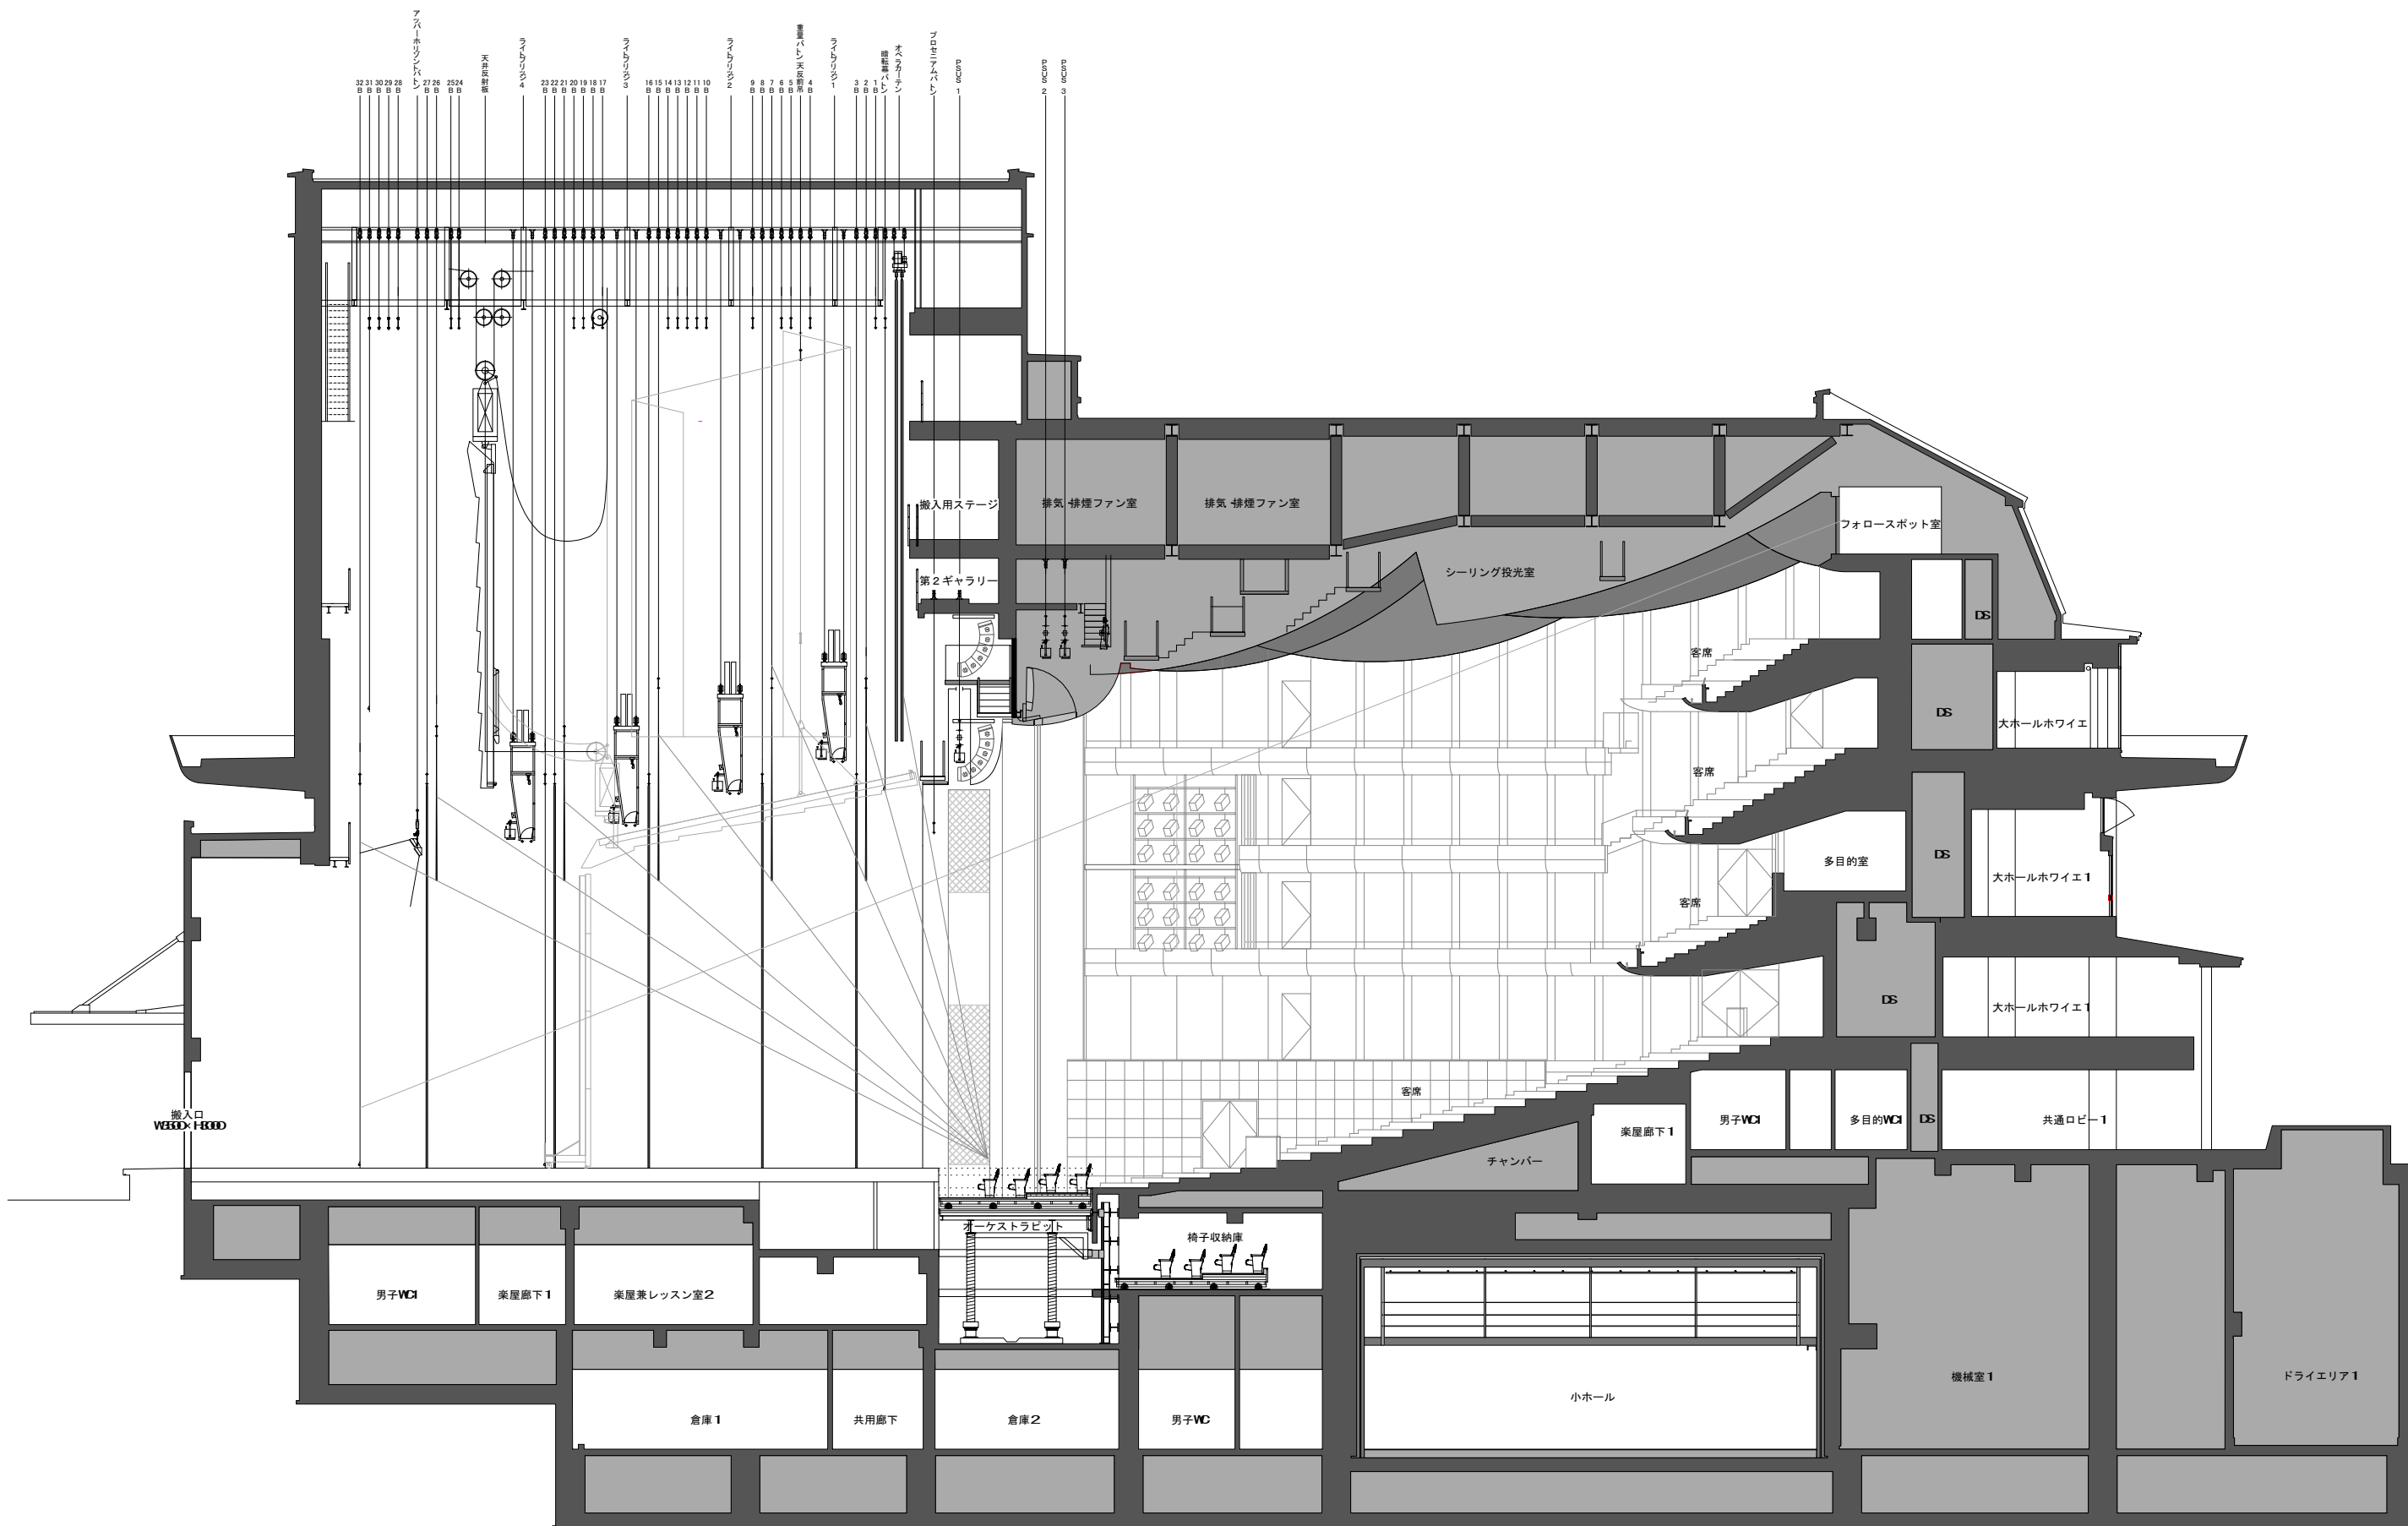

ロームシアター京都 メインホール ROHM Theatre Kyoto Main Hall

13, Okazaki Saishojicho, Sakyo-ku Kyoto-shi, Kyoto, 606-8342, Japan

DATE:	PRODUCTION:	ACT:	SCENE:
DIRECTOR:	LIGHTING:	SOUND:	
SET DESIGN:	DRAWN:	SCALE:	A3=1/200

1m 3m 5m 10m 15m 20m

※2016年1月10日現在