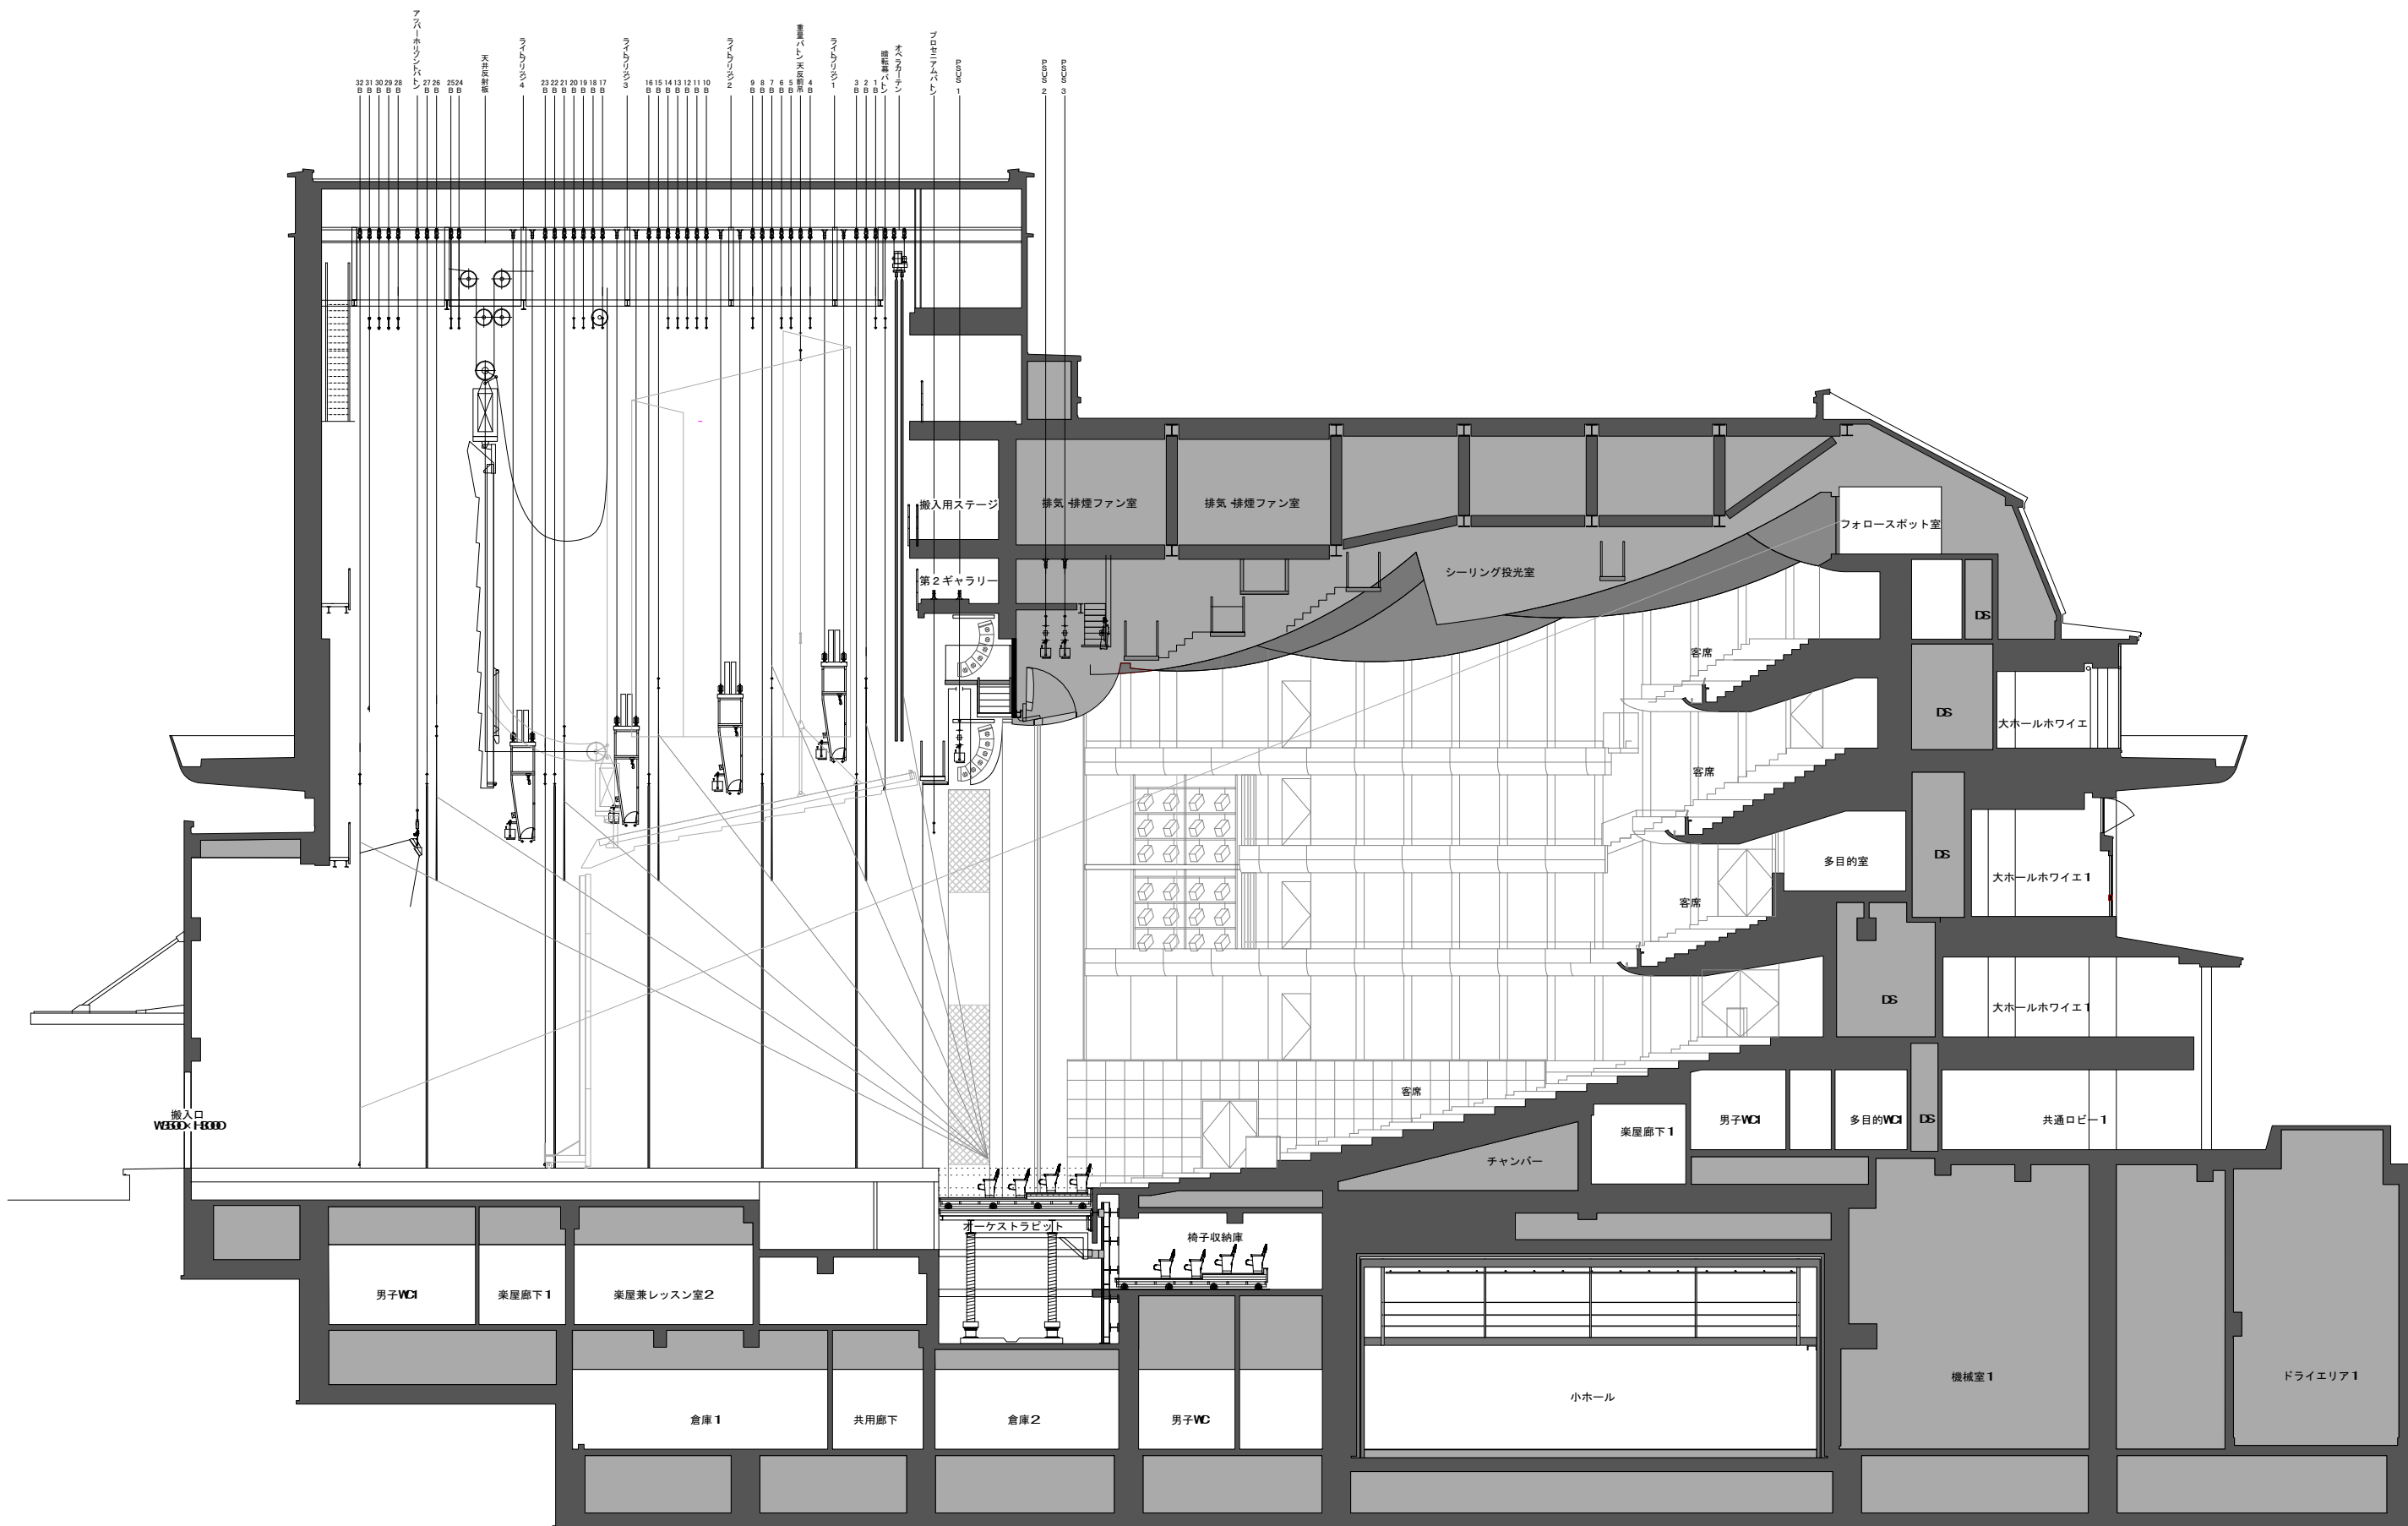

ロームシアター京都 メインホール ROHM Theatre Kyoto Main Hall

13, Okazaki Saishojicho, Sakyo-ku Kyoto-shi, Kyoto, 606-8342, Japan

DATE:	PRODUCTION:	ACT:	SCENE:
DIRECTOR:	LIGHTING:	SOUND:	
SET DESIGN:	DRAWN:	SCALE:	A3=1/200