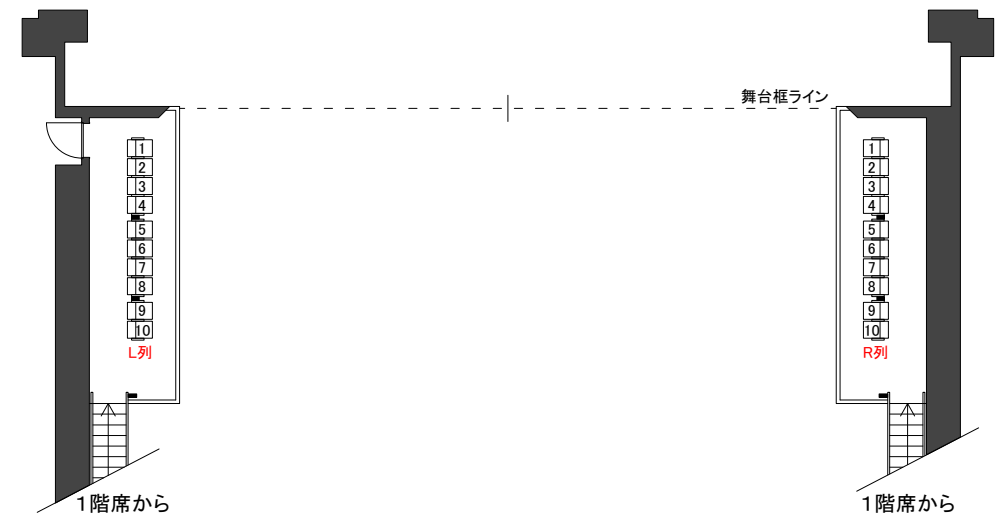

ロームシアター京都サウスホール ROHM Theatre Kyoto South Hall

13, Okazaki Saishojicho, Sakyo-ku Kyoto-shi, Kyoto, 606-8342, Japan

DATE:	PRODUCTION:	ACT:	SCENE:
DIRECTOR:	LIGHTING:	SOUND:	
SET DESIGN:	DRAWN:	SCALE:	A3=1/200

1階席

■470席+車椅子席5席

バルコニー席

■20席

2階席

■221席