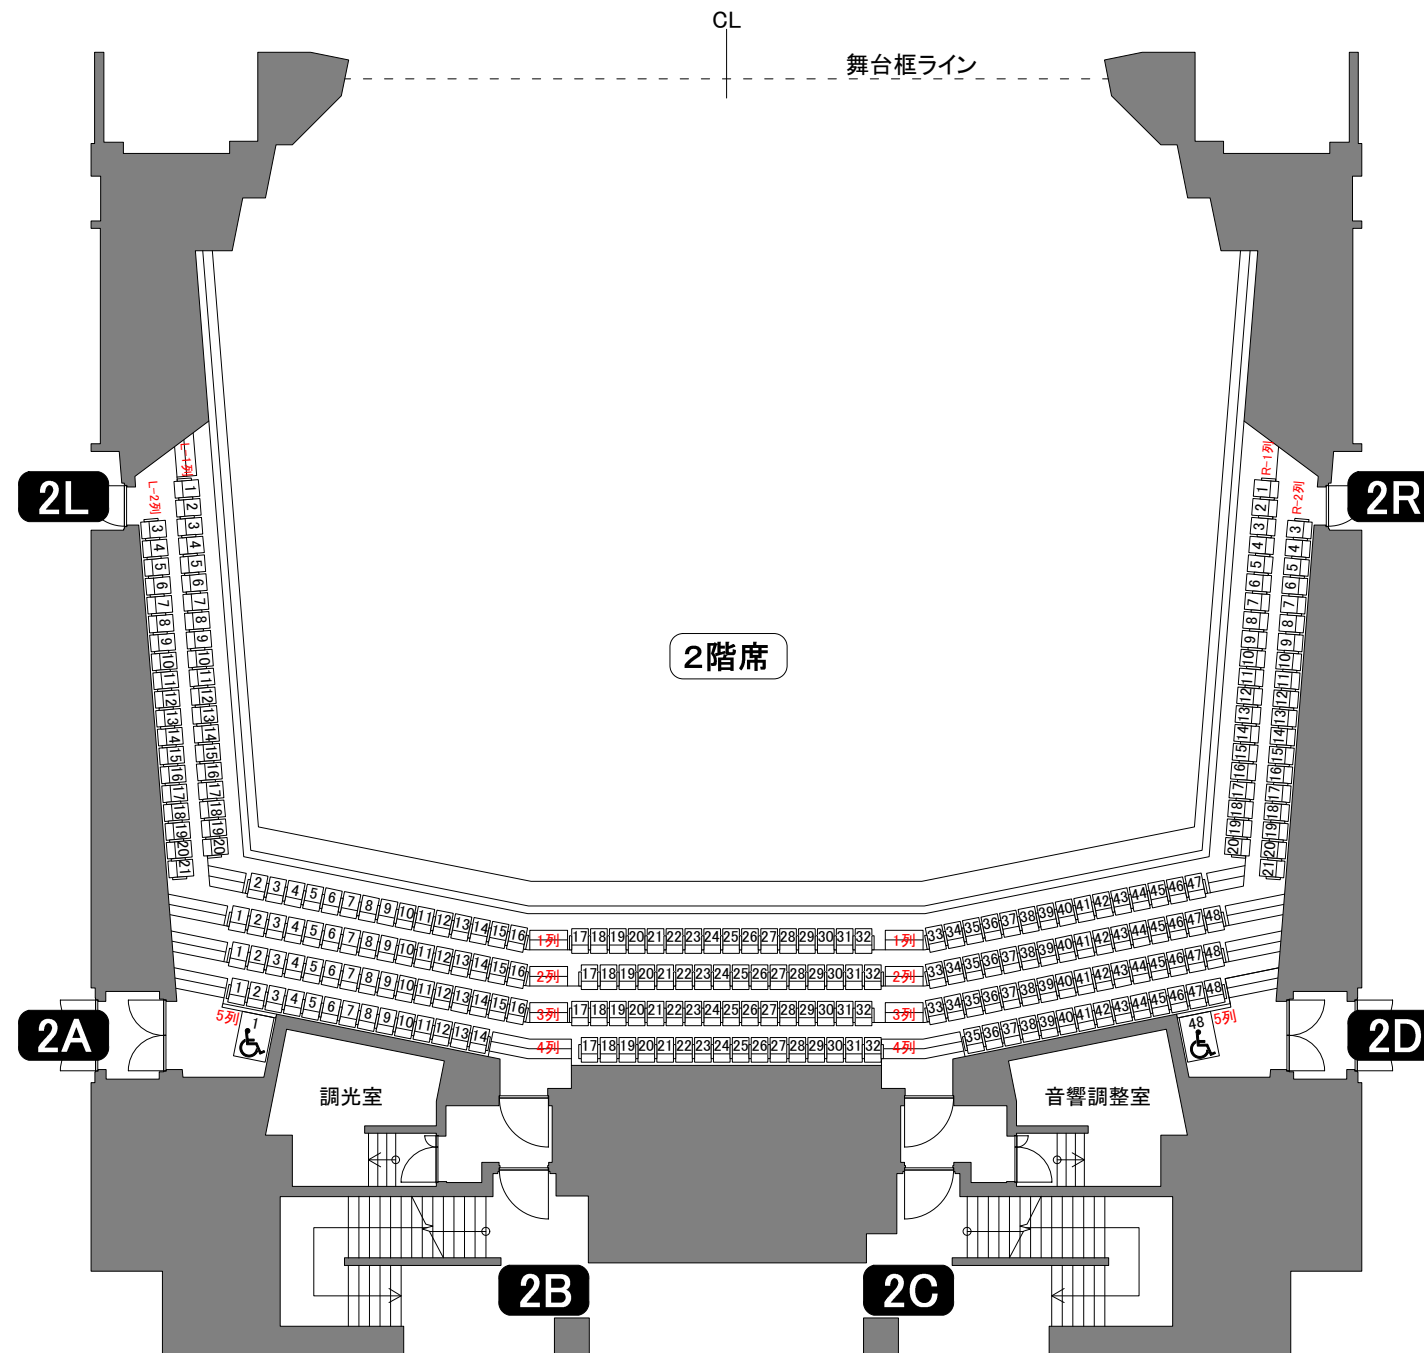

ロームシアター京都 メインホール ROHM Theatre Kyoto Main Hall

13,Okazaki Saishojicho,Sakyo-ku Kyoto-shi,Kyoto,606-8342,Japan

DATE:	PRODUCTION:
DIRECTOR:	LIGHTING:
SET DESIGN:	DRAWN:

ACT:	SCENE:
SOUND:	SCALE:

SCALE: A3=1/200

1階席

- 通常使用時
1,110席(固定席980席・オーケストラピット部130席)+車椅子席8席
- オーケストラピット使用時
938席(6列目~)+車椅子席8席

2階席

- 264席+車椅子席2席

ロームシアター京都 メインホール ROHM Theatre Kyoto Main Hall

13, Okazaki Saishojicho, Sakyo-ku Kyoto-shi, Kyoto, 606-8342, Japan

DATE:	PRODUCTION:
DIRECTOR:	LIGHTING:
SET DESIGN:	DRAWN:

ACT:	SCENE:
SOUND:	
SCALE:	A3=1/200

3階席

■ 349席

4階席

■ 272席