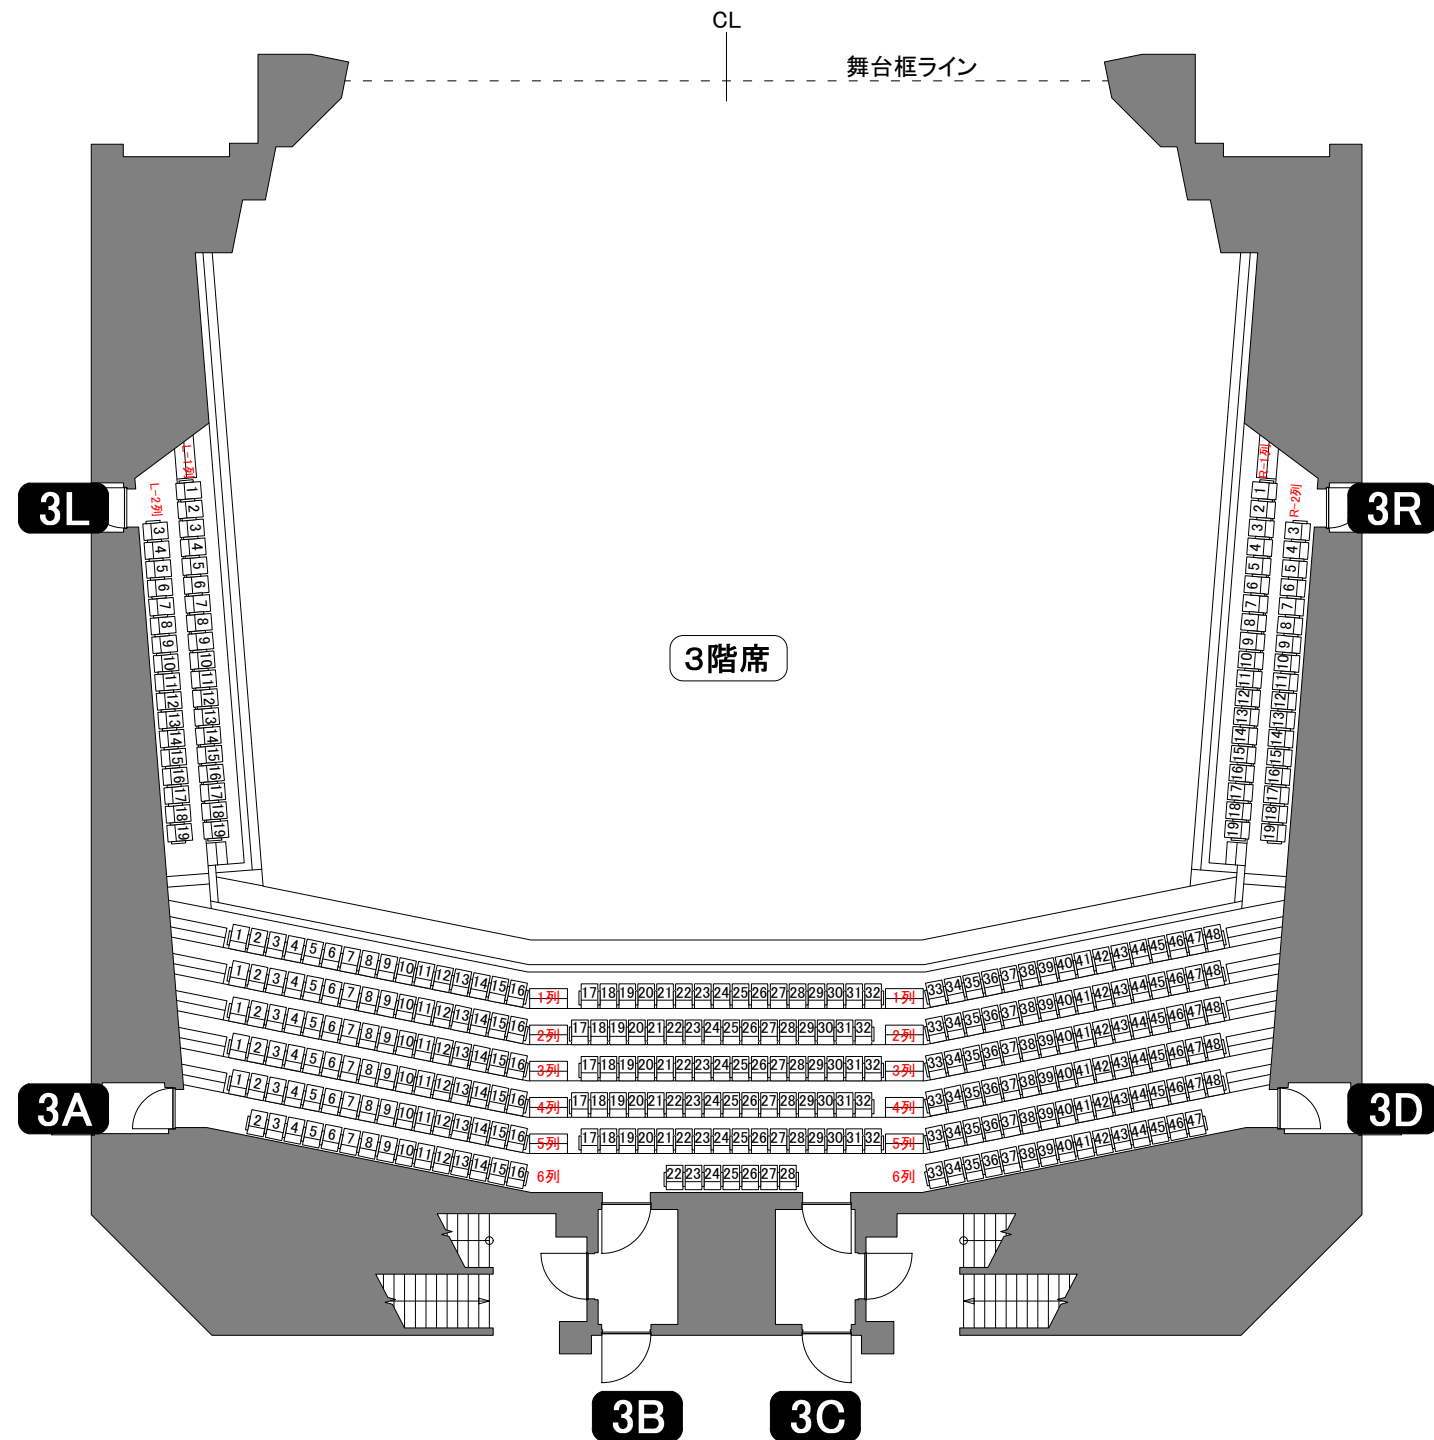

ロームシアター京都 メインホール ROHM Theatre Kyoto Main Hall

13, Okazaki Saishojicho, Sakyoku Kyoto-shi, Kyoto, 606-8342, Japan

DATE:	PRODUCTION:
DIRECTOR:	LIGHTING:
SET DESIGN:	DRAWN:

ACT:	SCENE:
SOUND:	SCALE: A3=1/200

1階席

- 通常使用時
1,110席(固定席980席・オーケストラピット部130席) + 車椅子席8席
- オーケストラピット使用時
938席(6列目~) + 車椅子席8席

2階席

- 264席 + 車椅子席2席

ロームシアター京都 メインホール ROHM Theatre Kyoto Main Hall

13, Okazaki Saishojicho, Sakyo-ku Kyoto-shi, Kyoto, 606-8342, Japan

DATE:	PRODUCTION:
DIRECTOR:	LIGHTING:
SET DESIGN:	DRAWN:

ACT:	SCENE:
SOUND:	
SCALE:	A3=1/200

3階席

■ 349席

4階席

■ 272席