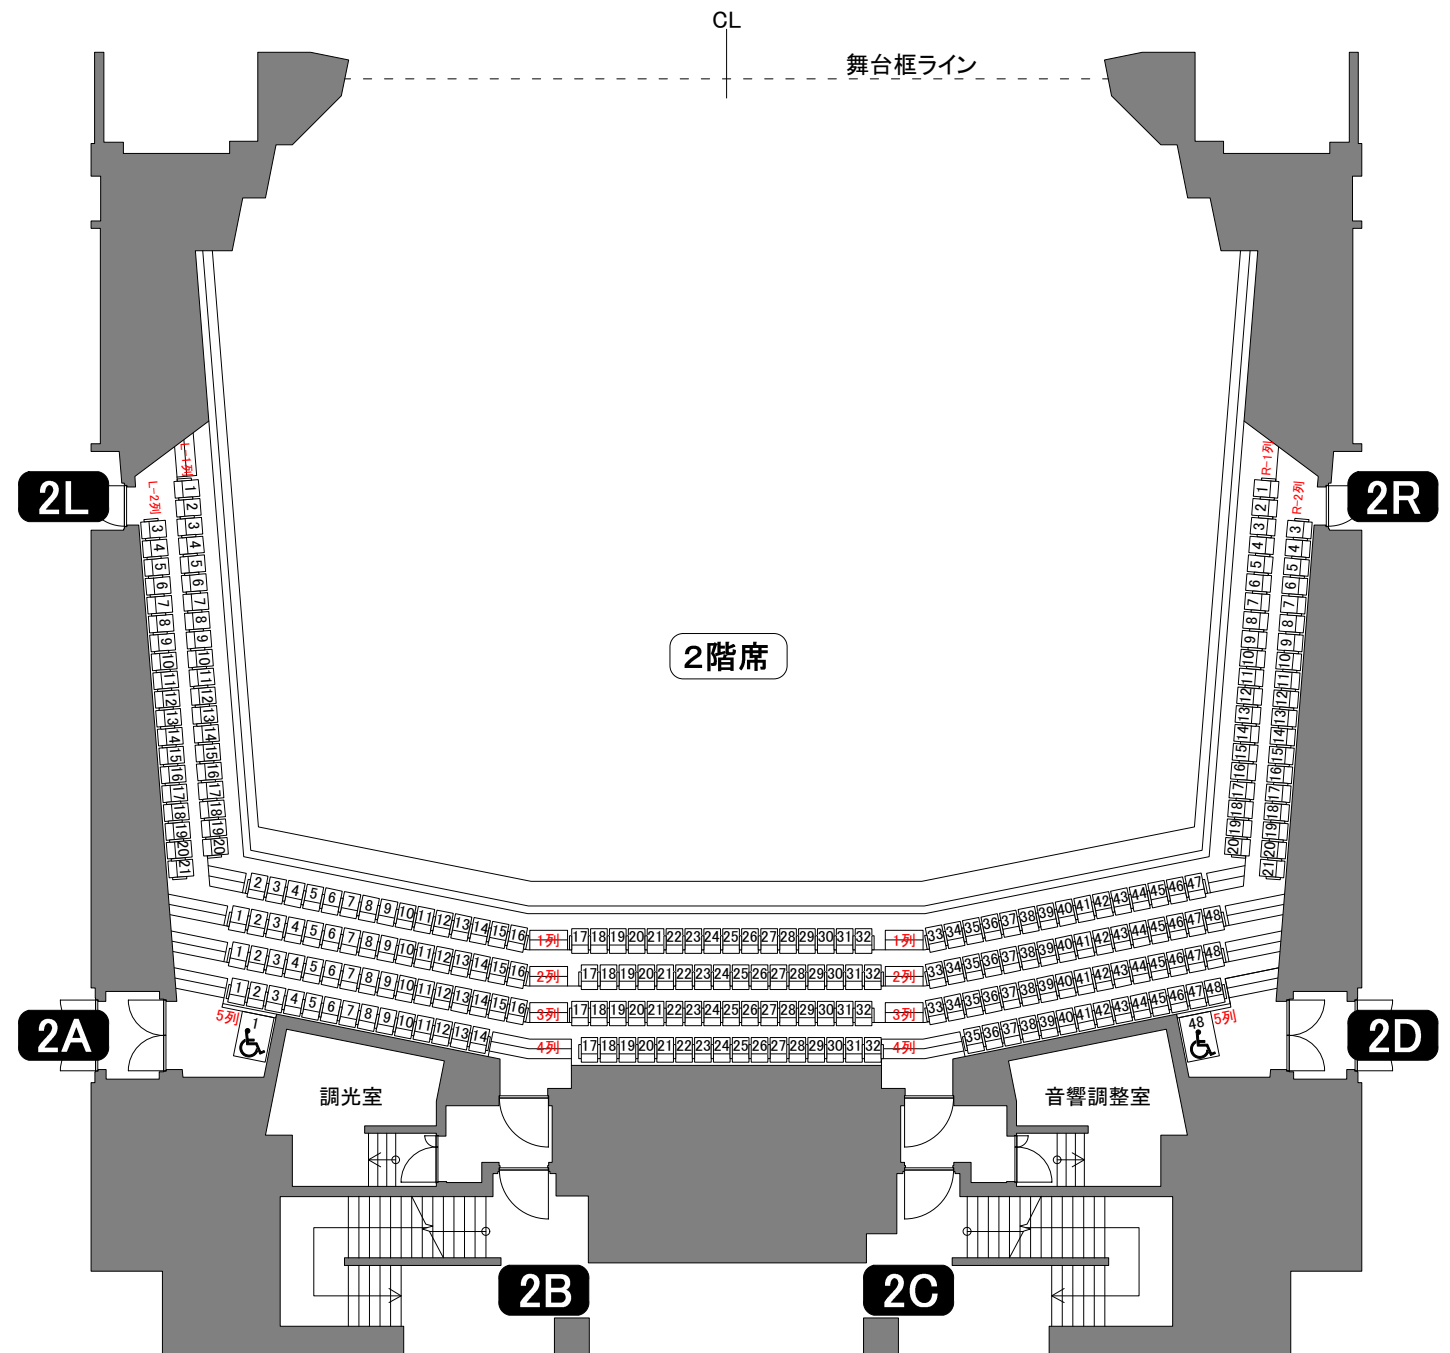

ロームシアター京都 メインホール ROHM Theatre Kyoto Main Hall

13, Okazaki Saishojicho, Sakyoku Kyoto-shi, Kyoto, 606-8342, Japan

DATE:	PRODUCTION:
DIRECTOR:	LIGHTING:
SET DESIGN:	DRAWN:

ACT:	SCENE:
SOUND:	SCALE: A3=1/200

1階席

- 通常使用時
1,110席(固定席980席・オーケストラピット部130席) + 車椅子席8席
- オーケストラピット使用時
938席(6列目~) + 車椅子席8席

2階席

- 264席 + 車椅子席2席

ロームシアター京都 メインホール ROHM Theatre Kyoto Main Hall

13, Okazaki Saishojicho, Sakyo-ku Kyoto-shi, Kyoto, 606-8342, Japan

DATE:	PRODUCTION:
DIRECTOR:	LIGHTING:
SET DESIGN:	DRAWN:

ACT:	SCENE:
SOUND:	
SCALE:	A3=1/200

3階席

■ 349席

4階席

■ 272席