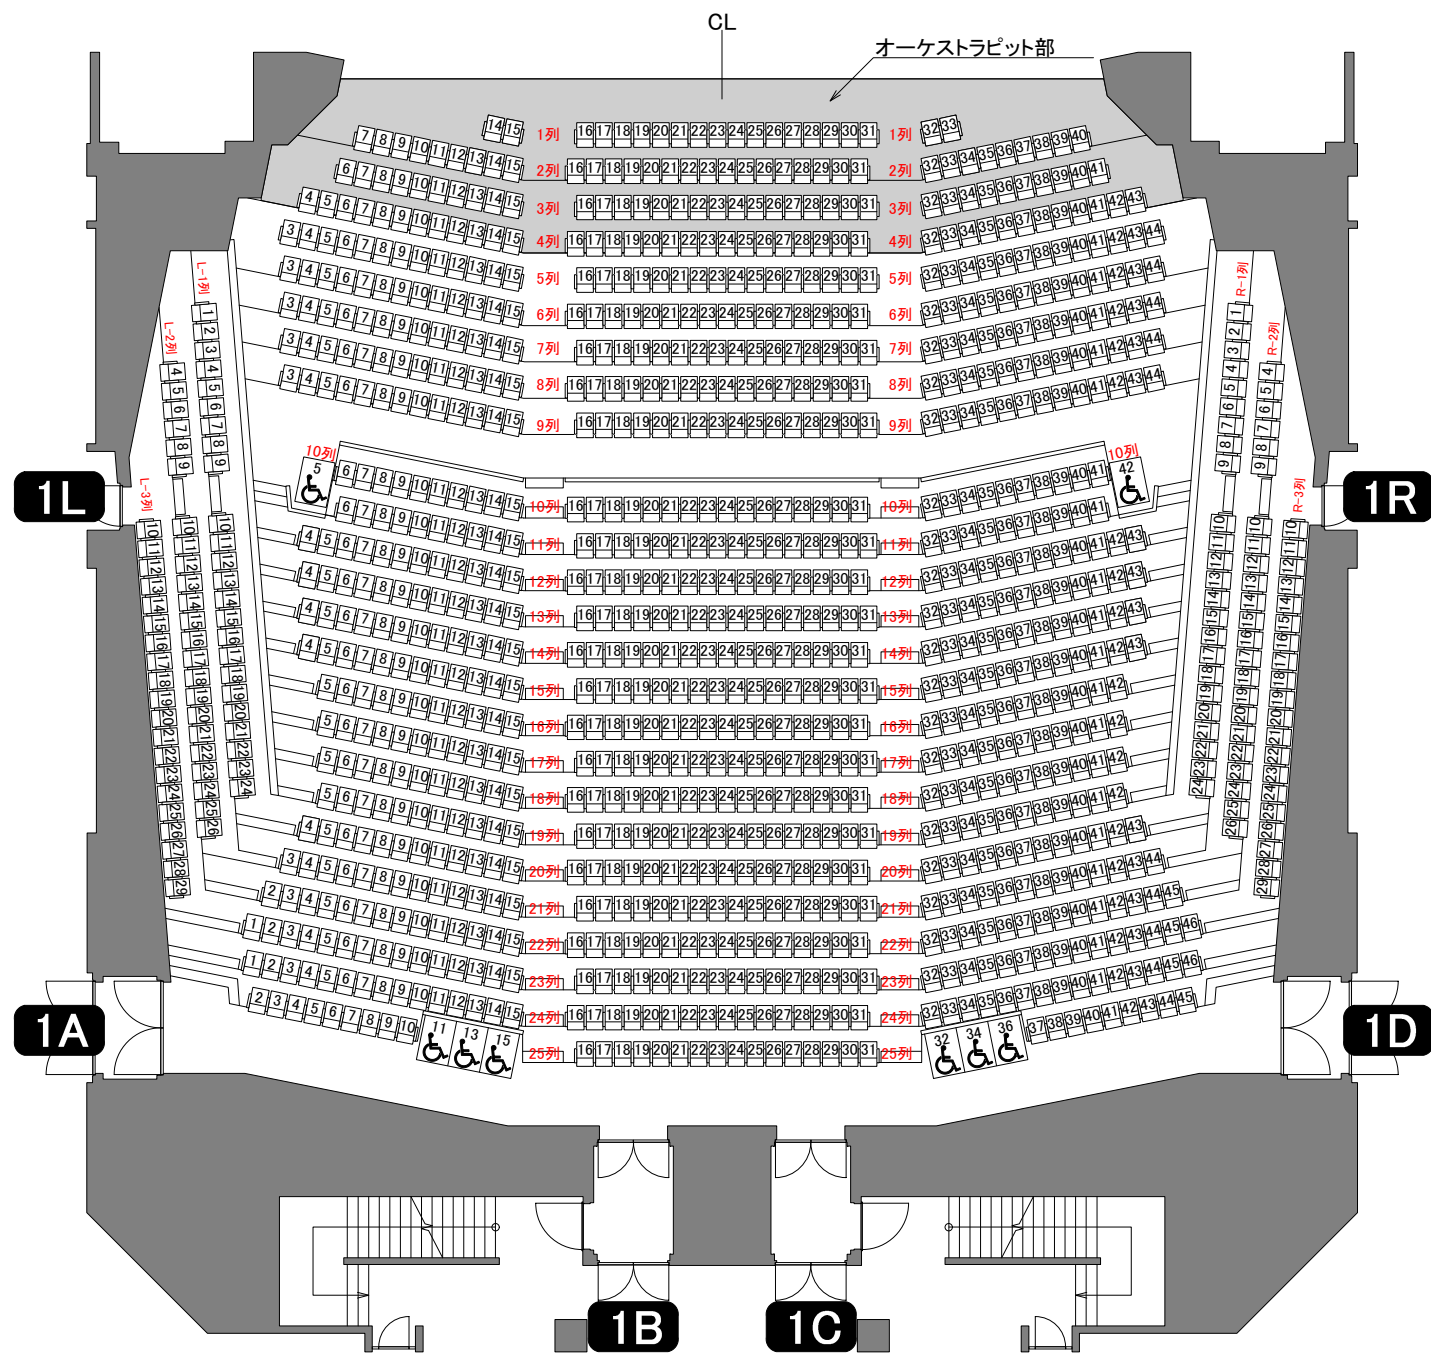

ロームシアター京都 メインホール ROHM Theatre Kyoto Main Hall

13, Okazaki Saishojicho, Sakyoku Kyoto-shi, Kyoto, 606-8342, Japan

DATE:	PRODUCTION:
DIRECTOR:	LIGHTING:
SET DESIGN:	DRAWN:

ACT:	SCENE:
SOUND:	SCALE: A3=1/200

1階席

- 通常使用時
1,110席(固定席980席・オーケストラピット部130席) + 車椅子席8席
- オーケストラピット使用時
938席(6列目~) + 車椅子席8席

2階席

- 264席 + 車椅子席2席

ロームシアター京都 メインホール ROHM Theatre Kyoto Main Hall

13, Okazaki Saishojicho, Sakyo-ku Kyoto-shi, Kyoto, 606-8342, Japan

DATE:	PRODUCTION:
DIRECTOR:	LIGHTING:
SET DESIGN:	DRAWN:

ACT:	SCENE:
SOUND:	
SCALE:	A3=1/200

3階席

■ 349席

4階席

■ 272席