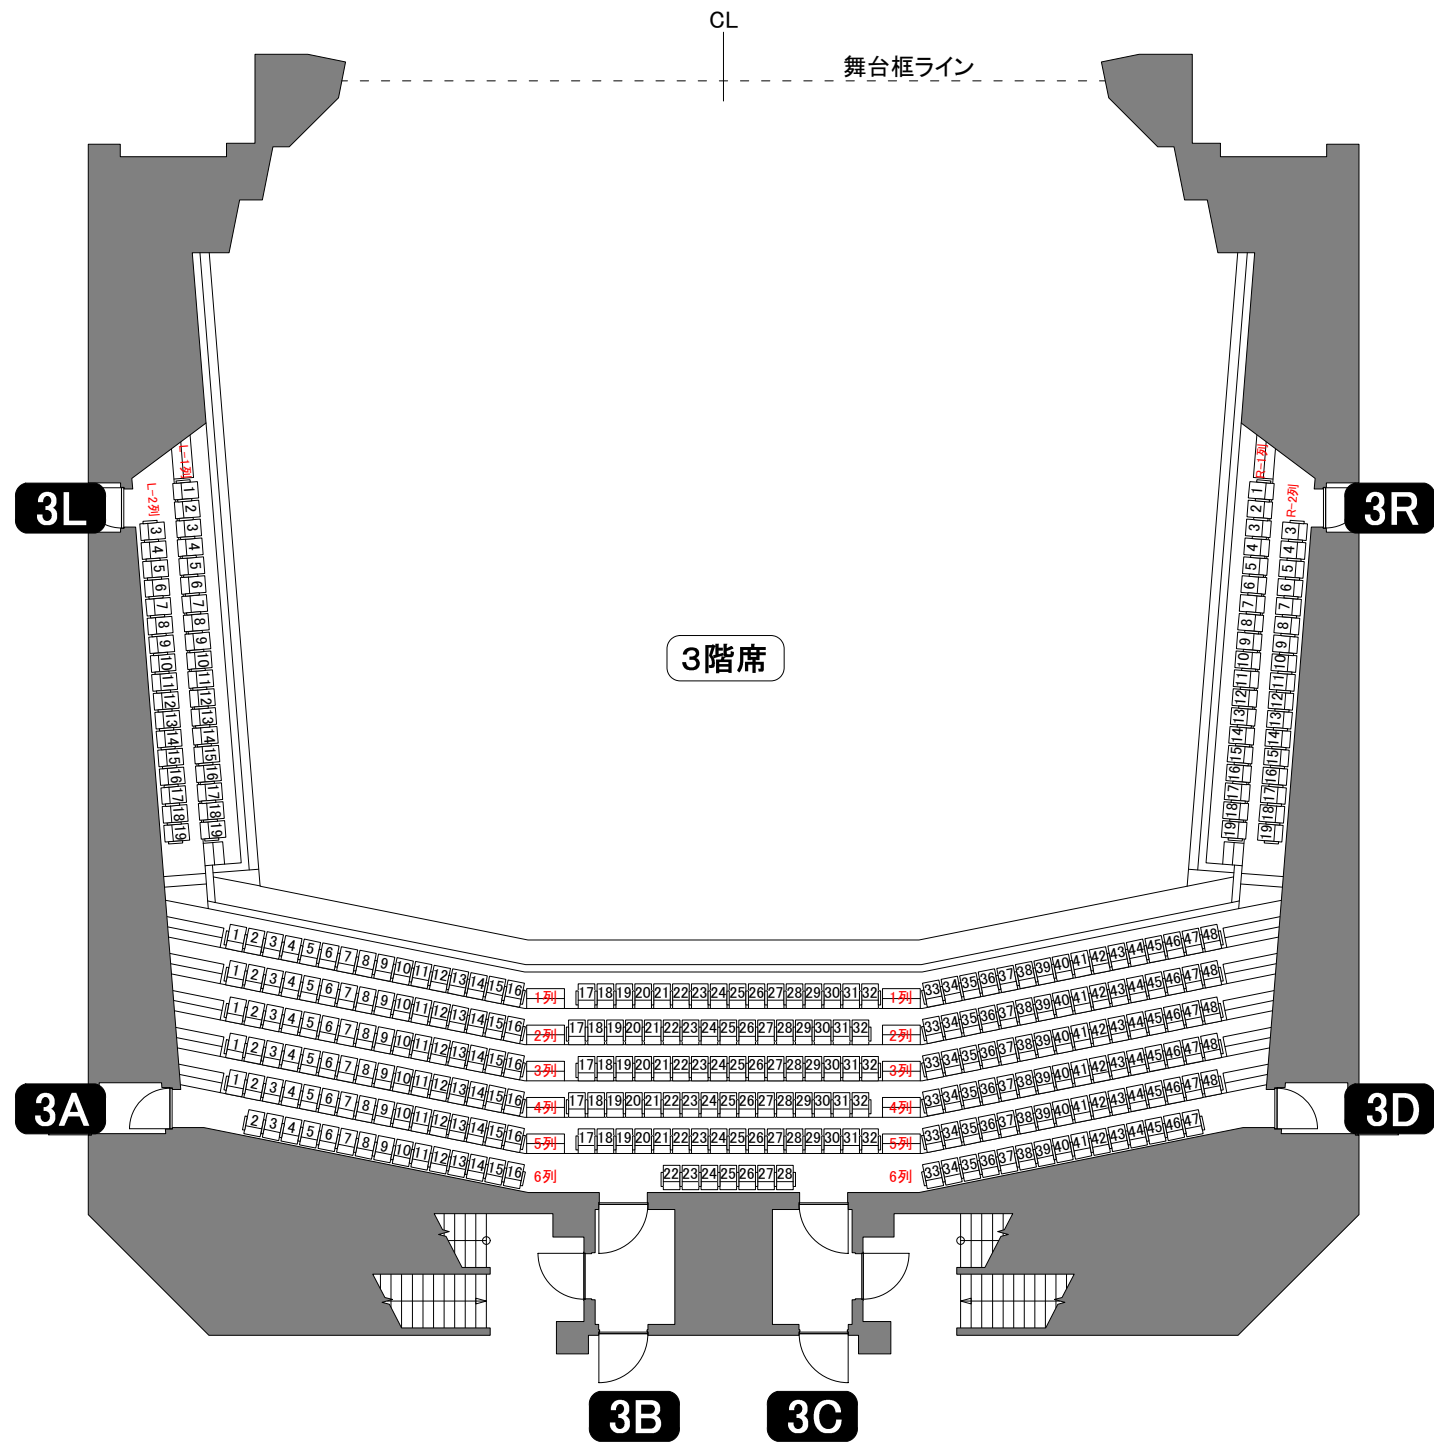

ロームシアター京都 メインホール ROHM Theatre Kyoto Main Hall

13,Okazaki Saishojicho,Sakyo-ku Kyoto-shi,Kyoto,606-8342,Japan

DATE:	PRODUCTION:
DIRECTOR:	LIGHTING:
SET DESIGN:	DRAWN:

ACT:	SCENE:
SOUND:	SCALE:

SCALE: A3=1/200

1階席

- 通常使用時
1,110席(固定席980席・オーケストラピット部130席)+車椅子席8席
- オーケストラピット使用時
938席(6列目~)+車椅子席8席

2階席

- 264席+車椅子席2席

ロームシアター京都 メインホール ROHM Theatre Kyoto Main Hall

13, Okazaki Saishojicho, Sakyo-ku Kyoto-shi, Kyoto, 606-8342, Japan

DATE:	PRODUCTION:
DIRECTOR:	LIGHTING:
SET DESIGN:	DRAWN:

ACT:	SCENE:
SOUND:	
SCALE:	A3=1/200

3階席

■ 349席

4階席

■ 272席