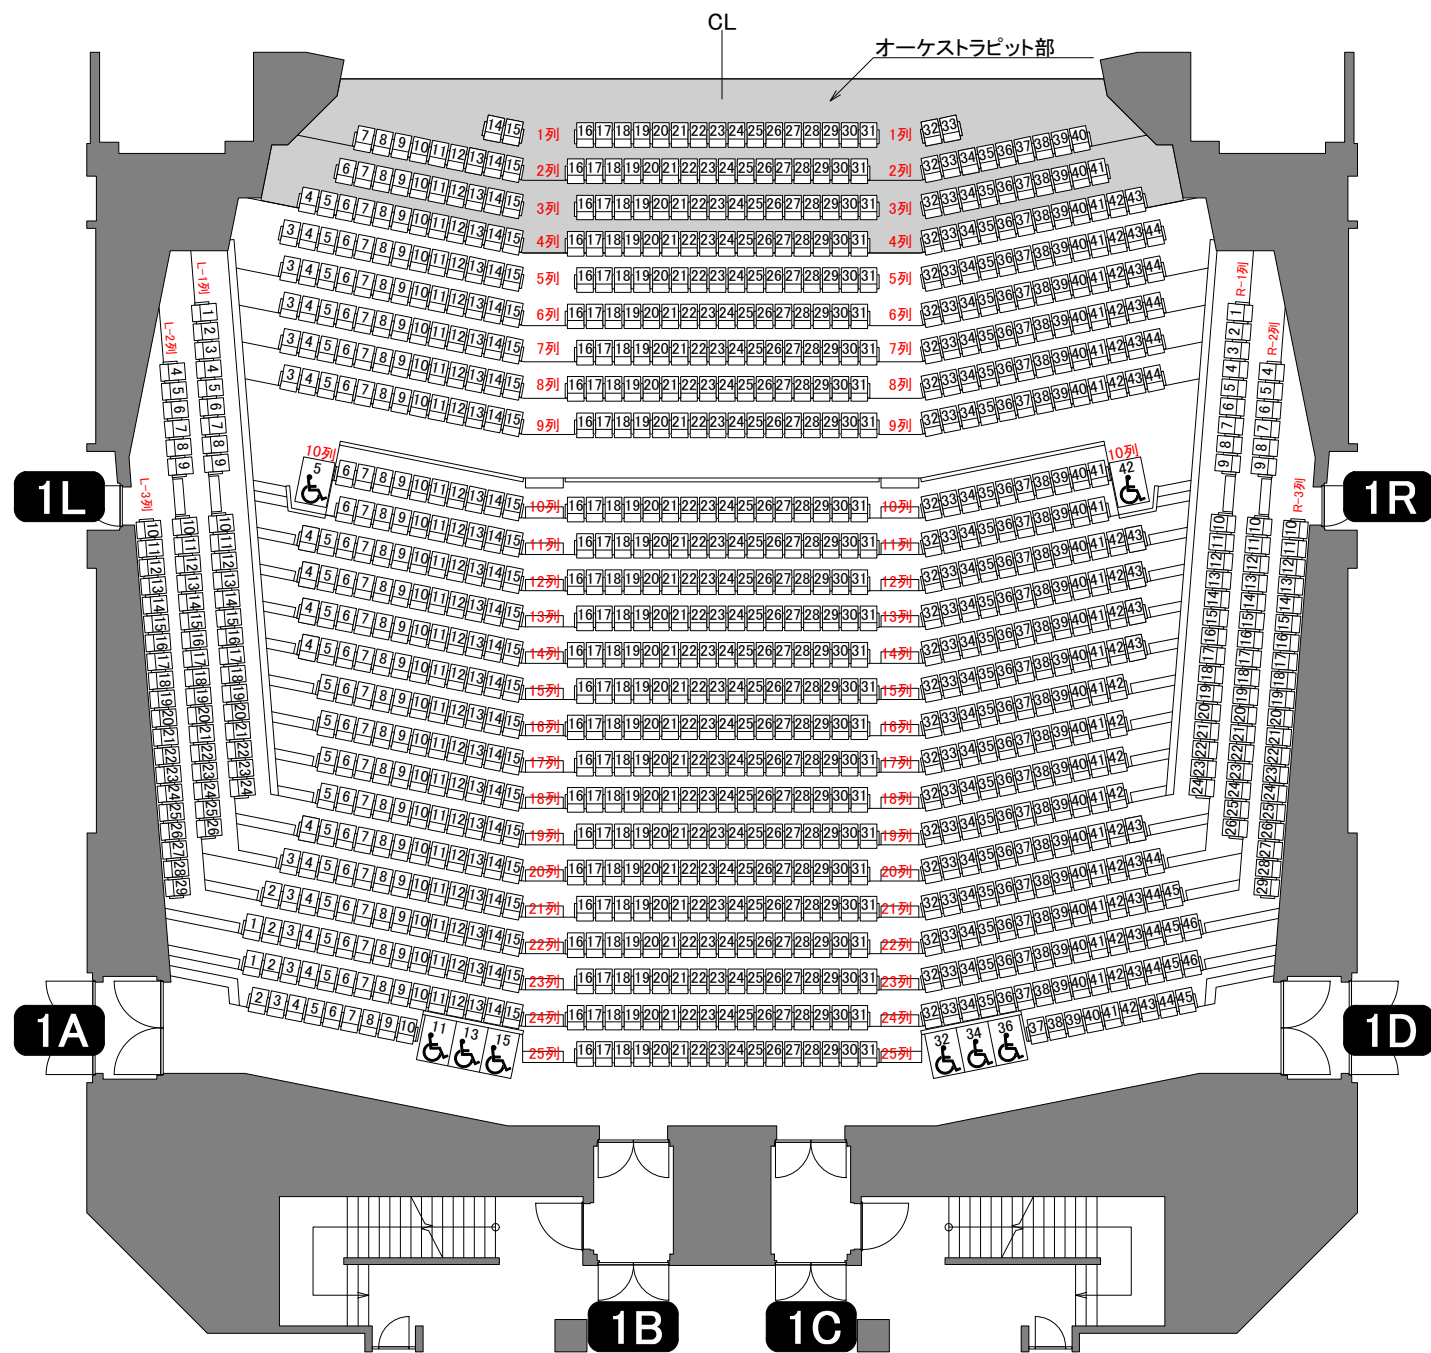

ロームシアター京都 メインホール ROHM Theatre Kyoto Main Hall

13,Okazaki Saishojicho,Sakyo-ku Kyoto-shi,Kyoto,606-8342,Japan

DATE:	PRODUCTION:
DIRECTOR:	LIGHTING:
SET DESIGN:	DRAWN:

ACT:	SCENE:
SOUND:	SCALE:

SCALE: A3=1/200

1階席

- 通常使用時
1,110席(固定席980席・オーケストラピット部130席)+車椅子席8席
- オーケストラピット使用時
938席(6列目~)+車椅子席8席

2階席

- 264席+車椅子席2席

ロームシアター京都 メインホール ROHM Theatre Kyoto Main Hall

13, Okazaki Saishojicho, Sakyo-ku Kyoto-shi, Kyoto, 606-8342, Japan

DATE:	PRODUCTION:
DIRECTOR:	LIGHTING:
SET DESIGN:	DRAWN:

ACT:	SCENE:
SOUND:	
SCALE:	A3=1/200

3階席

■ 349席

4階席

■ 272席