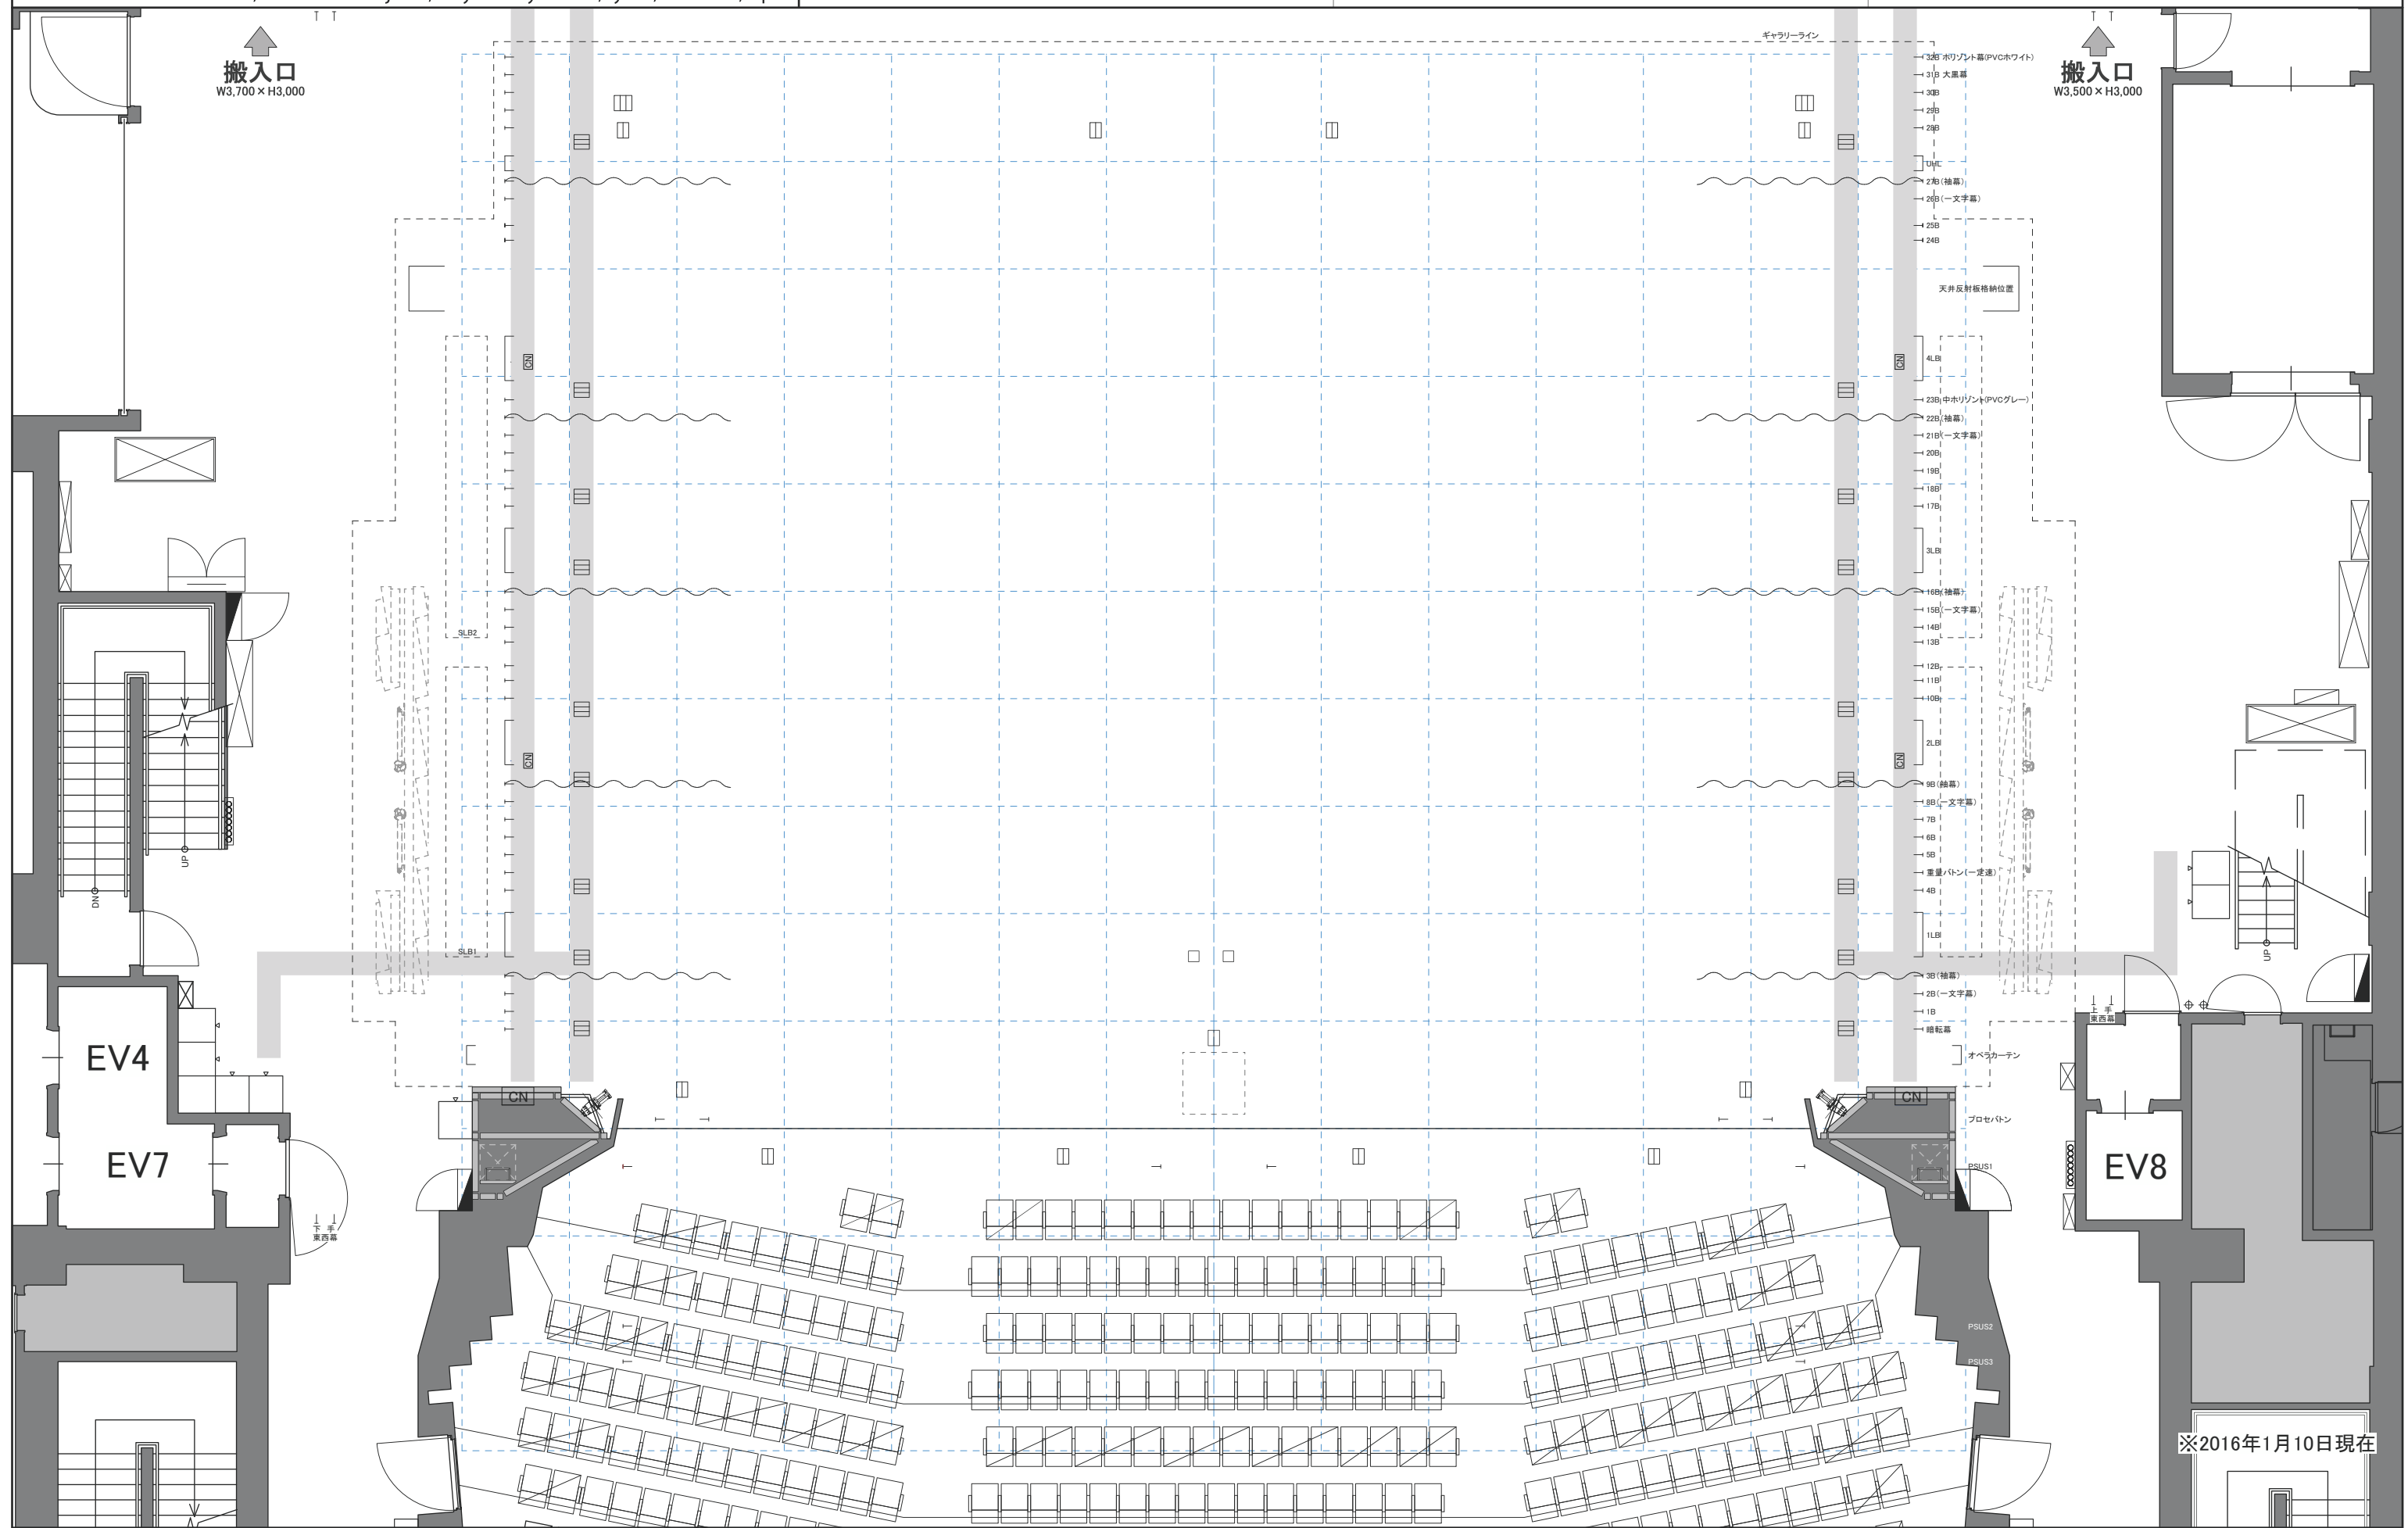

# ロームシアター京都 メインホール ROHM Theatre Kyoto Main Hall

13, Okazaki Saishojicho, Sakyo-ku Kyoto-shi, Kyoto, 606-8342, Japan

DATE:  
DIRECTOR:  
SET DESIGN:

PRODUCTION:  
LIGHTING:  
DRAWN:

ACT:  
SOUND:  
SCALE: 1/100

搬入口  
W3,700 × H3,000

搬入口  
W3,500 × H3,000

※2016年1月10日現在