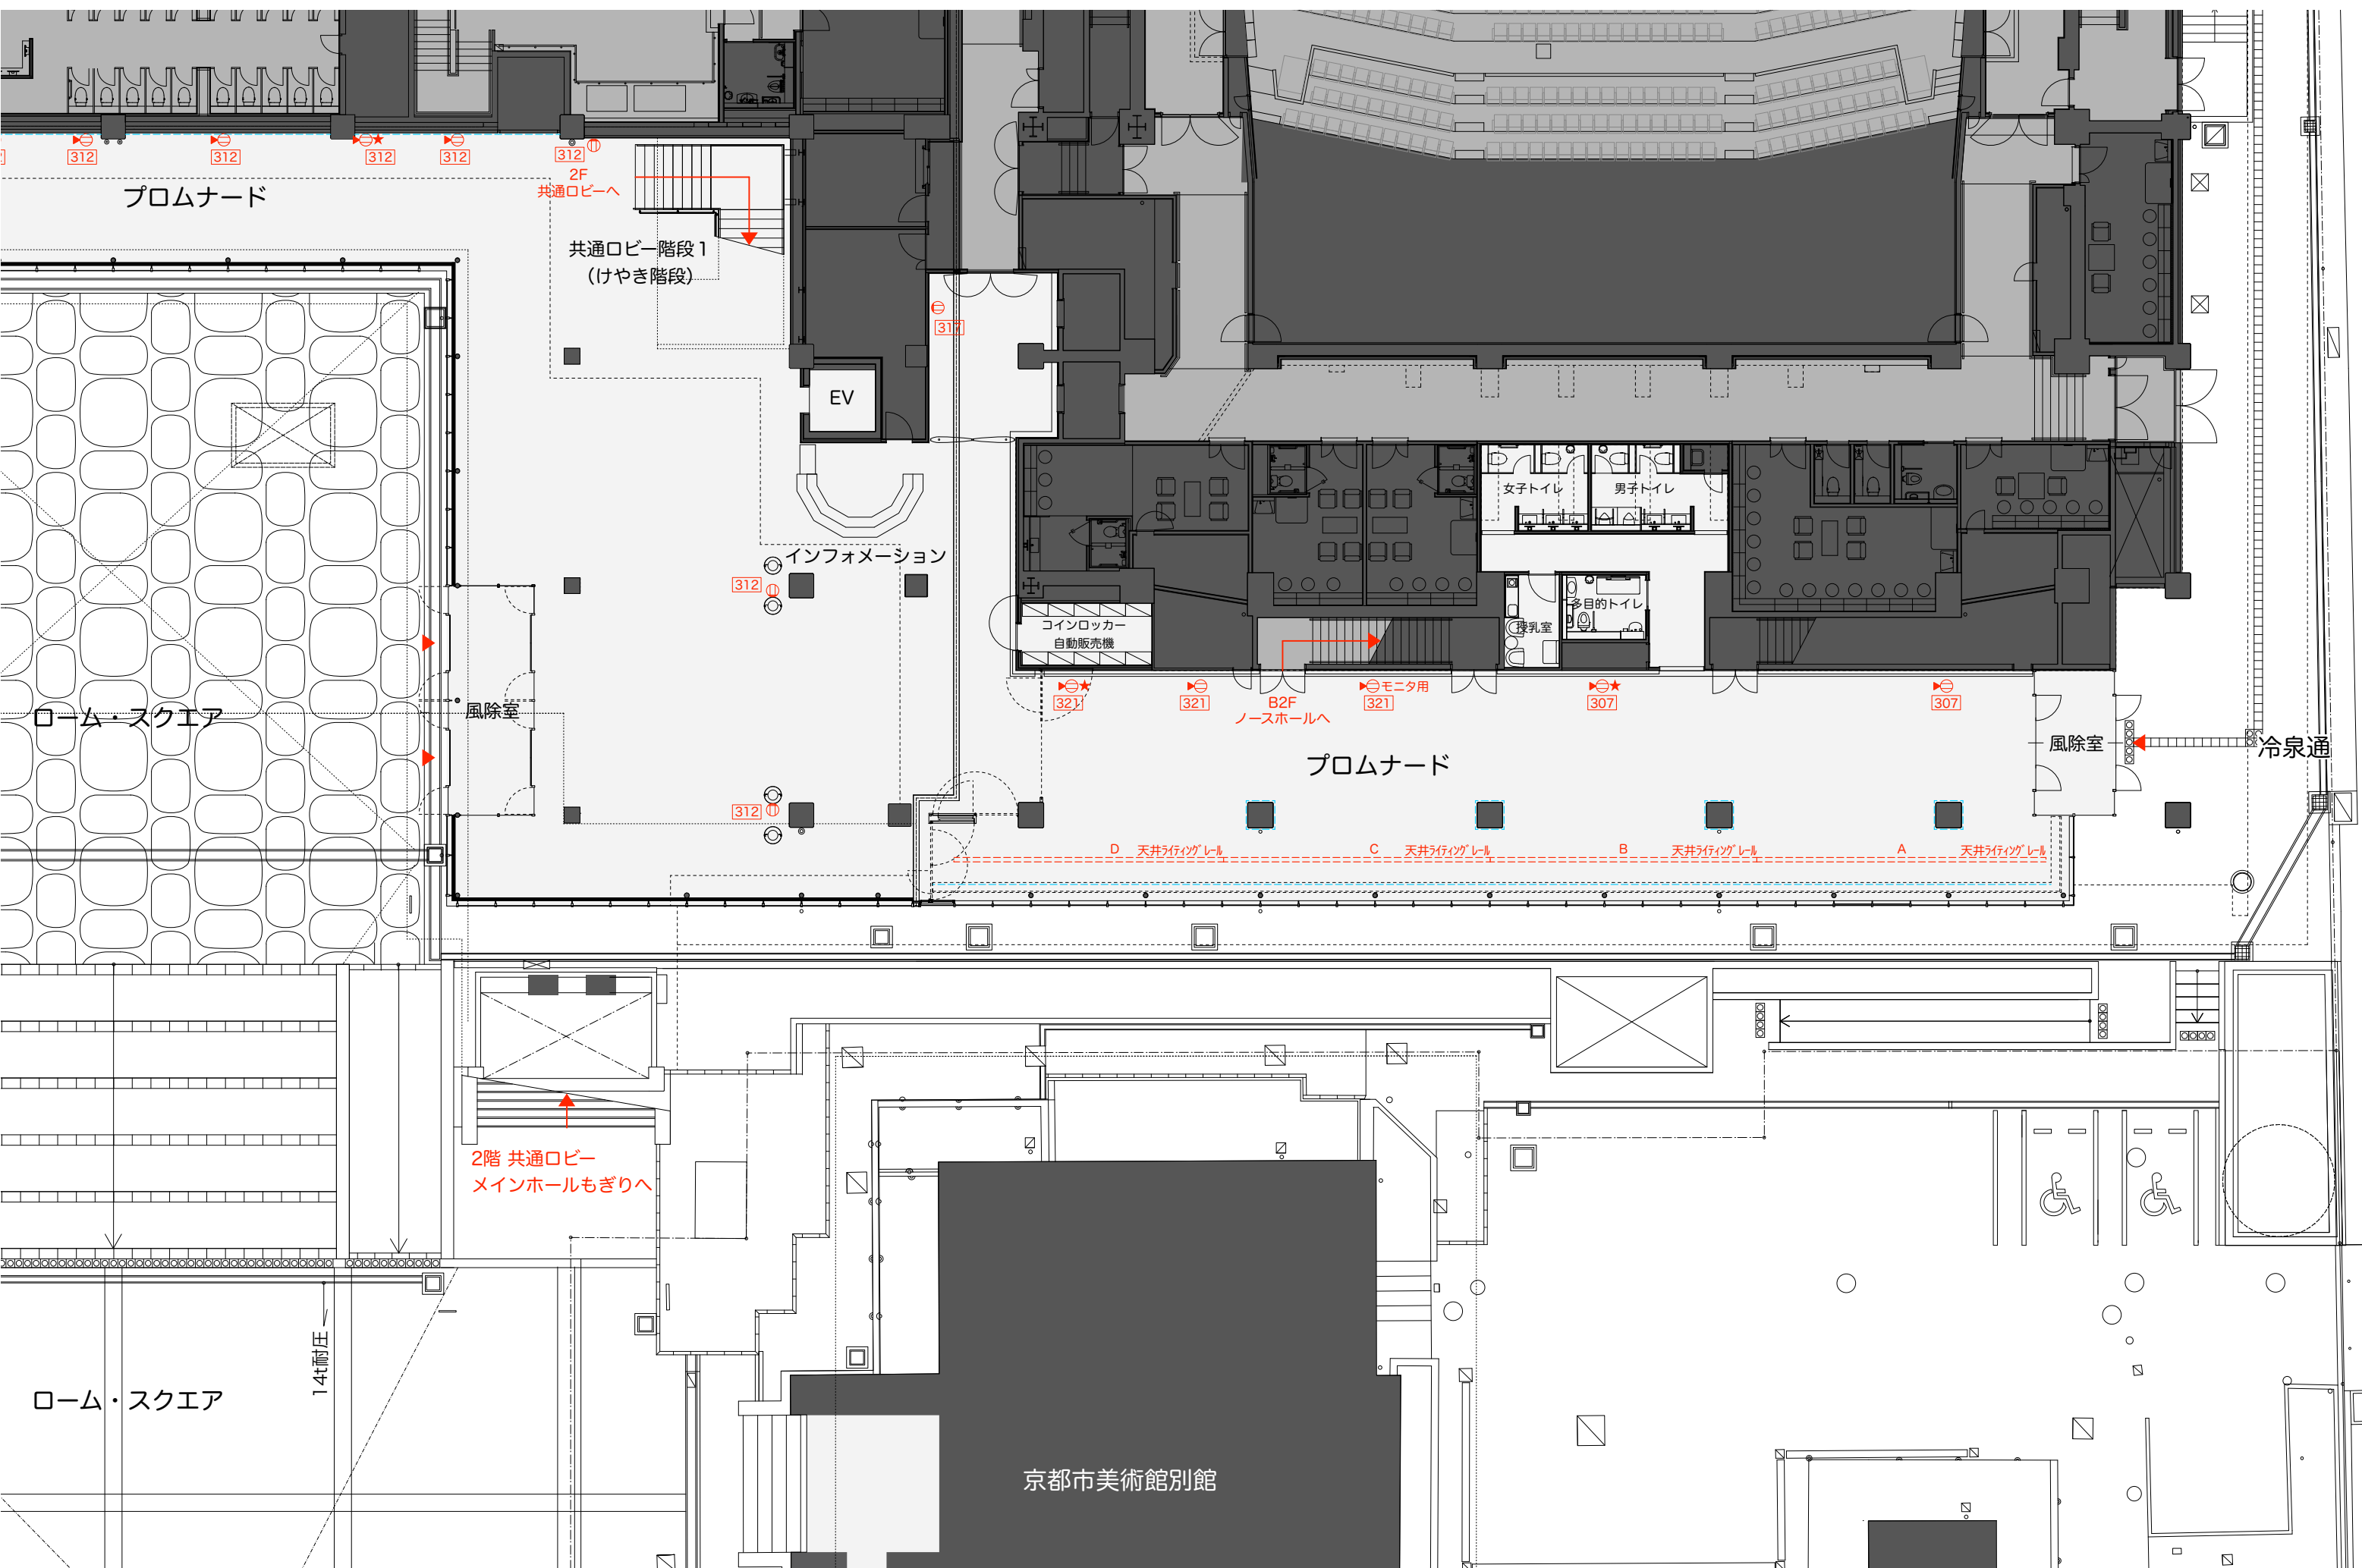

凡例
 ① 壁付けコンセント
 ② 床コンセント
 ③ ピクチャーレール
 ④ 一般出入口
 ⑤ 階段の昇降
 ★ LAN
 * 囲み番号, アルファベットは回路番号を示す (1回路 = 2kw)

ロームシアター京都

地下2階 ノースホールラウンジ
 A3 = 1/100

- 凡例
- ⊖ 壁付けコンセント
 - ⊖ 床コンセント
 - ★ LAN
 - ピクチャーレール
 - ◀ 一般出入口
 - ↕ 階段の昇降
 - * 囲み番号, アルファベットは回路番号を示す (1回路 = 2kw)