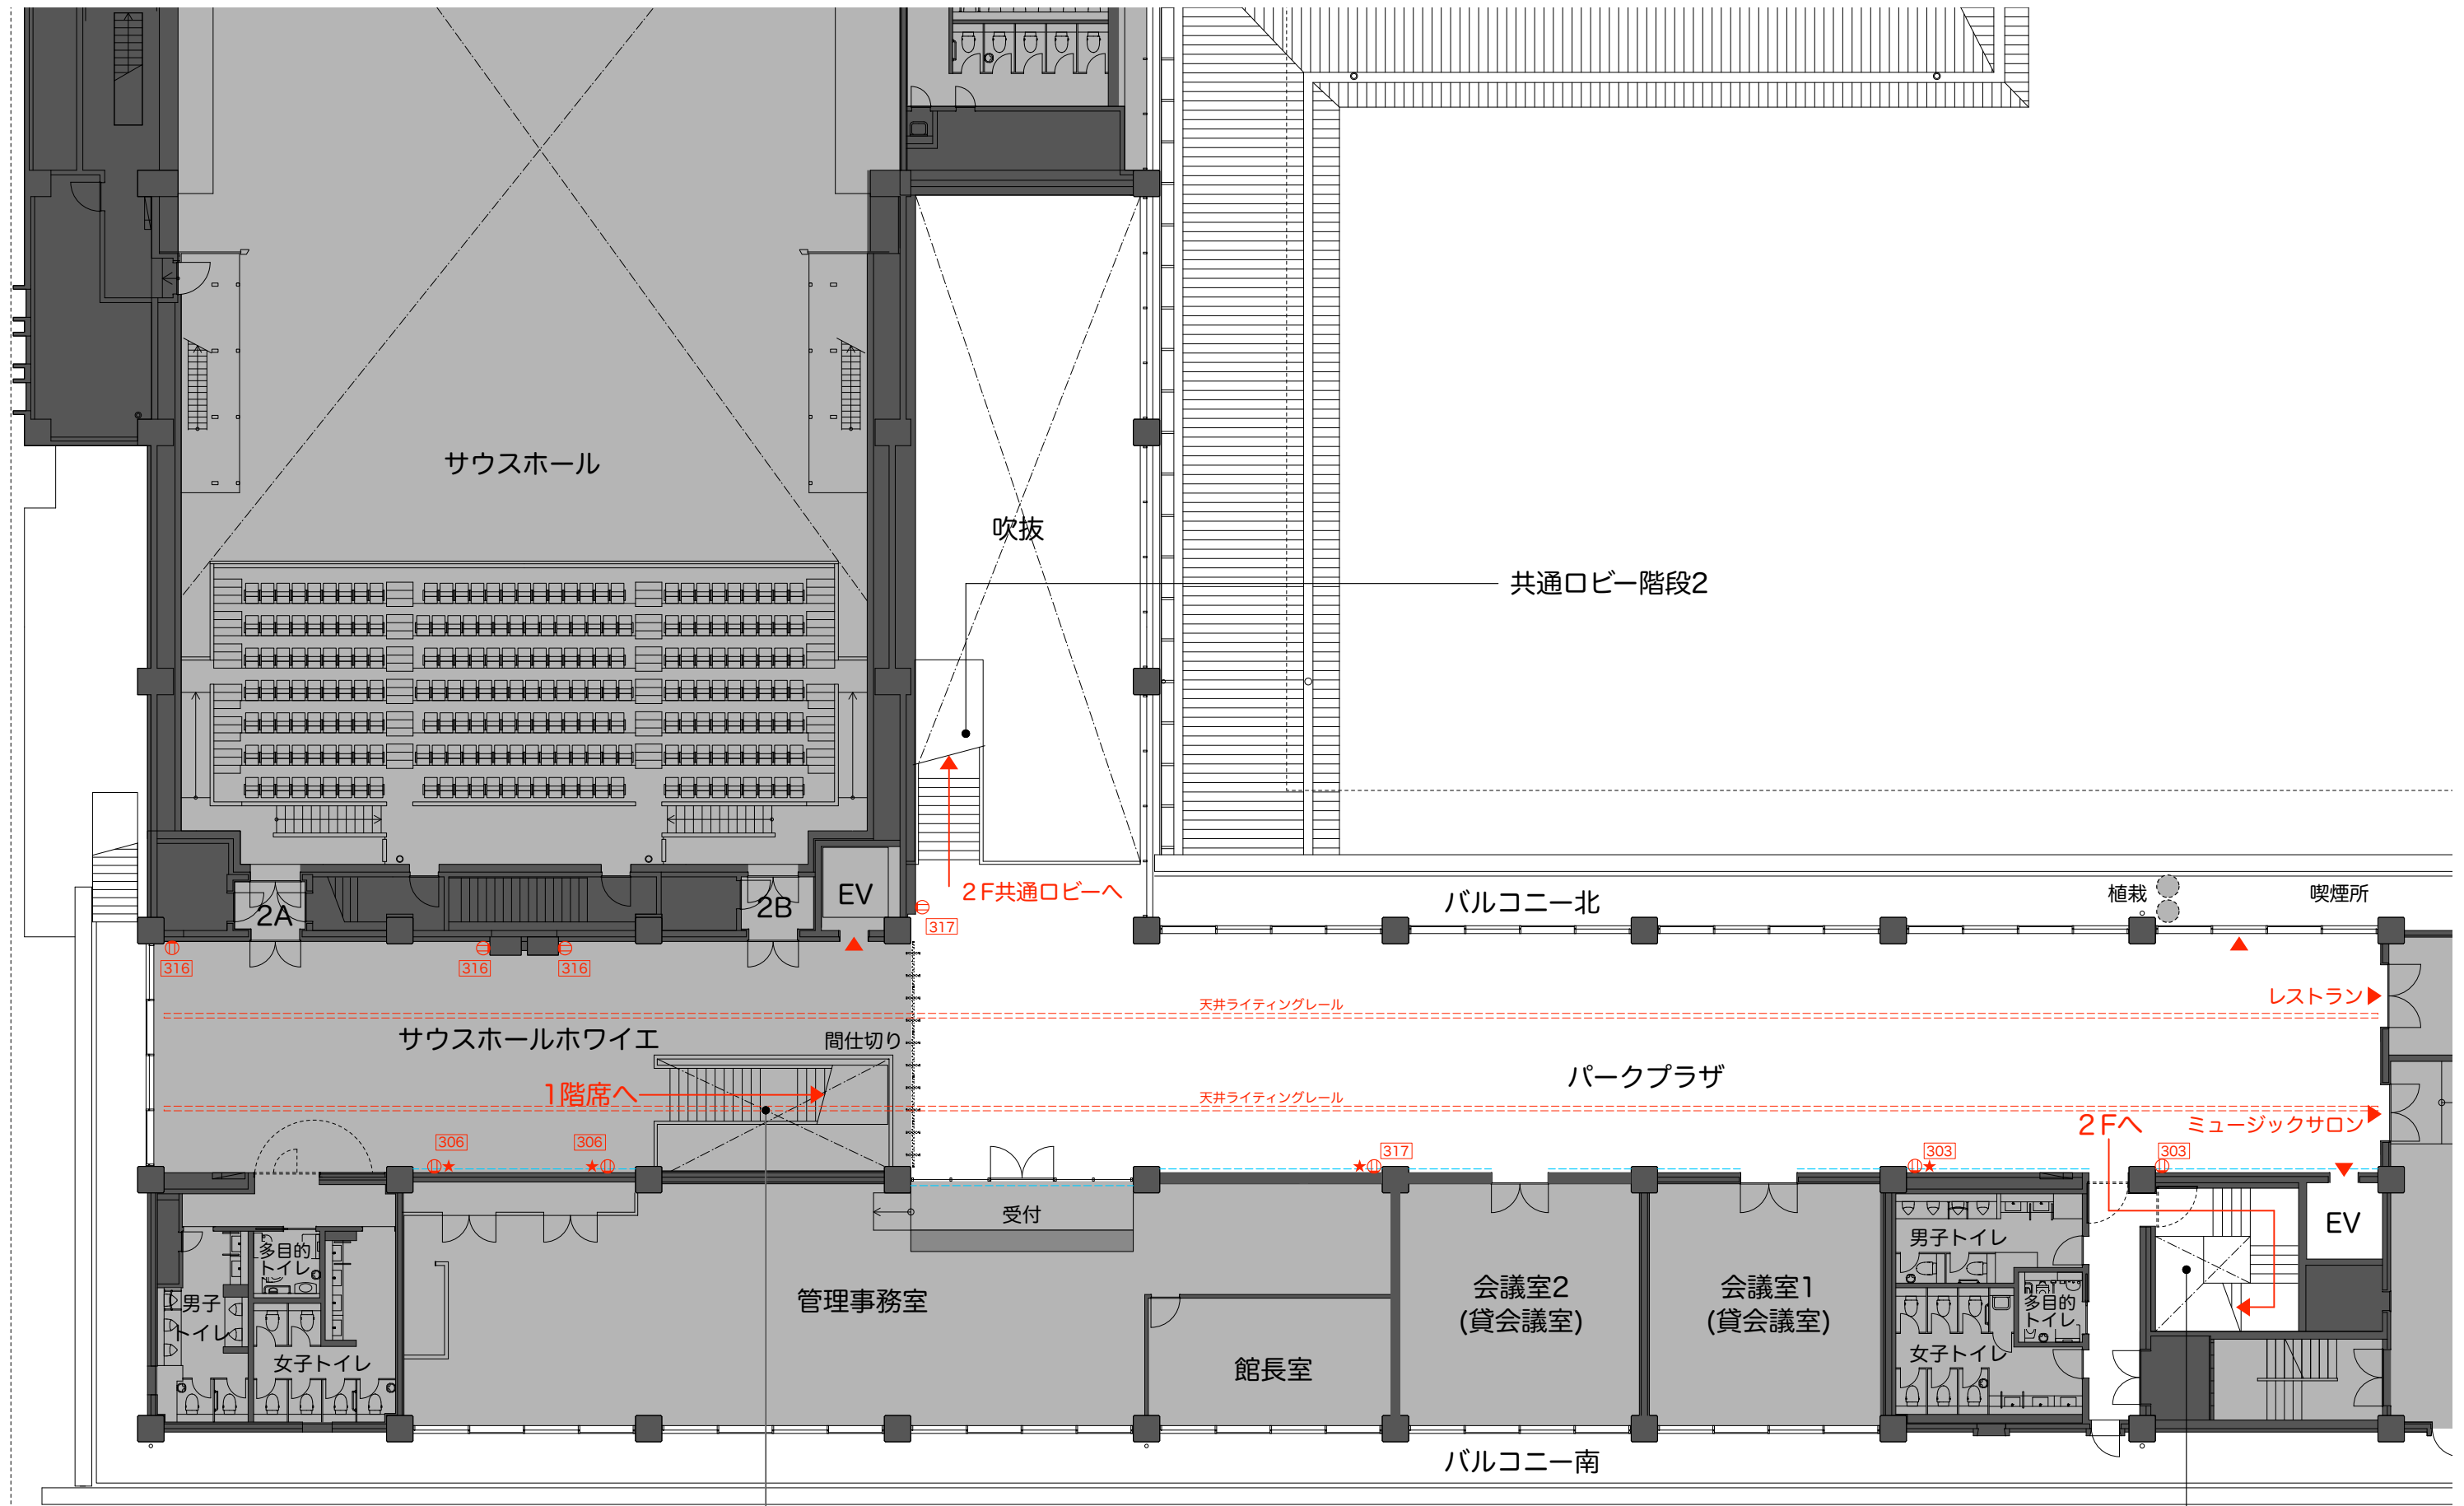

凡例	⊖ 壁付けコンセント	--- ピクチャーレール	◀ 一般出入口	↔ 階段の昇降
	⊖ 床コンセント	★ LAN	* 囲み番号, アルファベットは回路番号を示す (1回路=2kw)	

サウスホール階段2

共通ロビー階段3

- 凡例
- ⊖ 壁付けコンセント
 - ⊖ 床コンセント
 - ピクチャーレール
 - ★ LAN
 - ◀ 一般出入口
 - ↕ 階段の昇降
 - * 囲み番号, アルファベットは回路番号を示す (1回路=2kw)

ロームシアター京都

3階 サウスホールホワイエ パークプラザ
A3 = 1/200