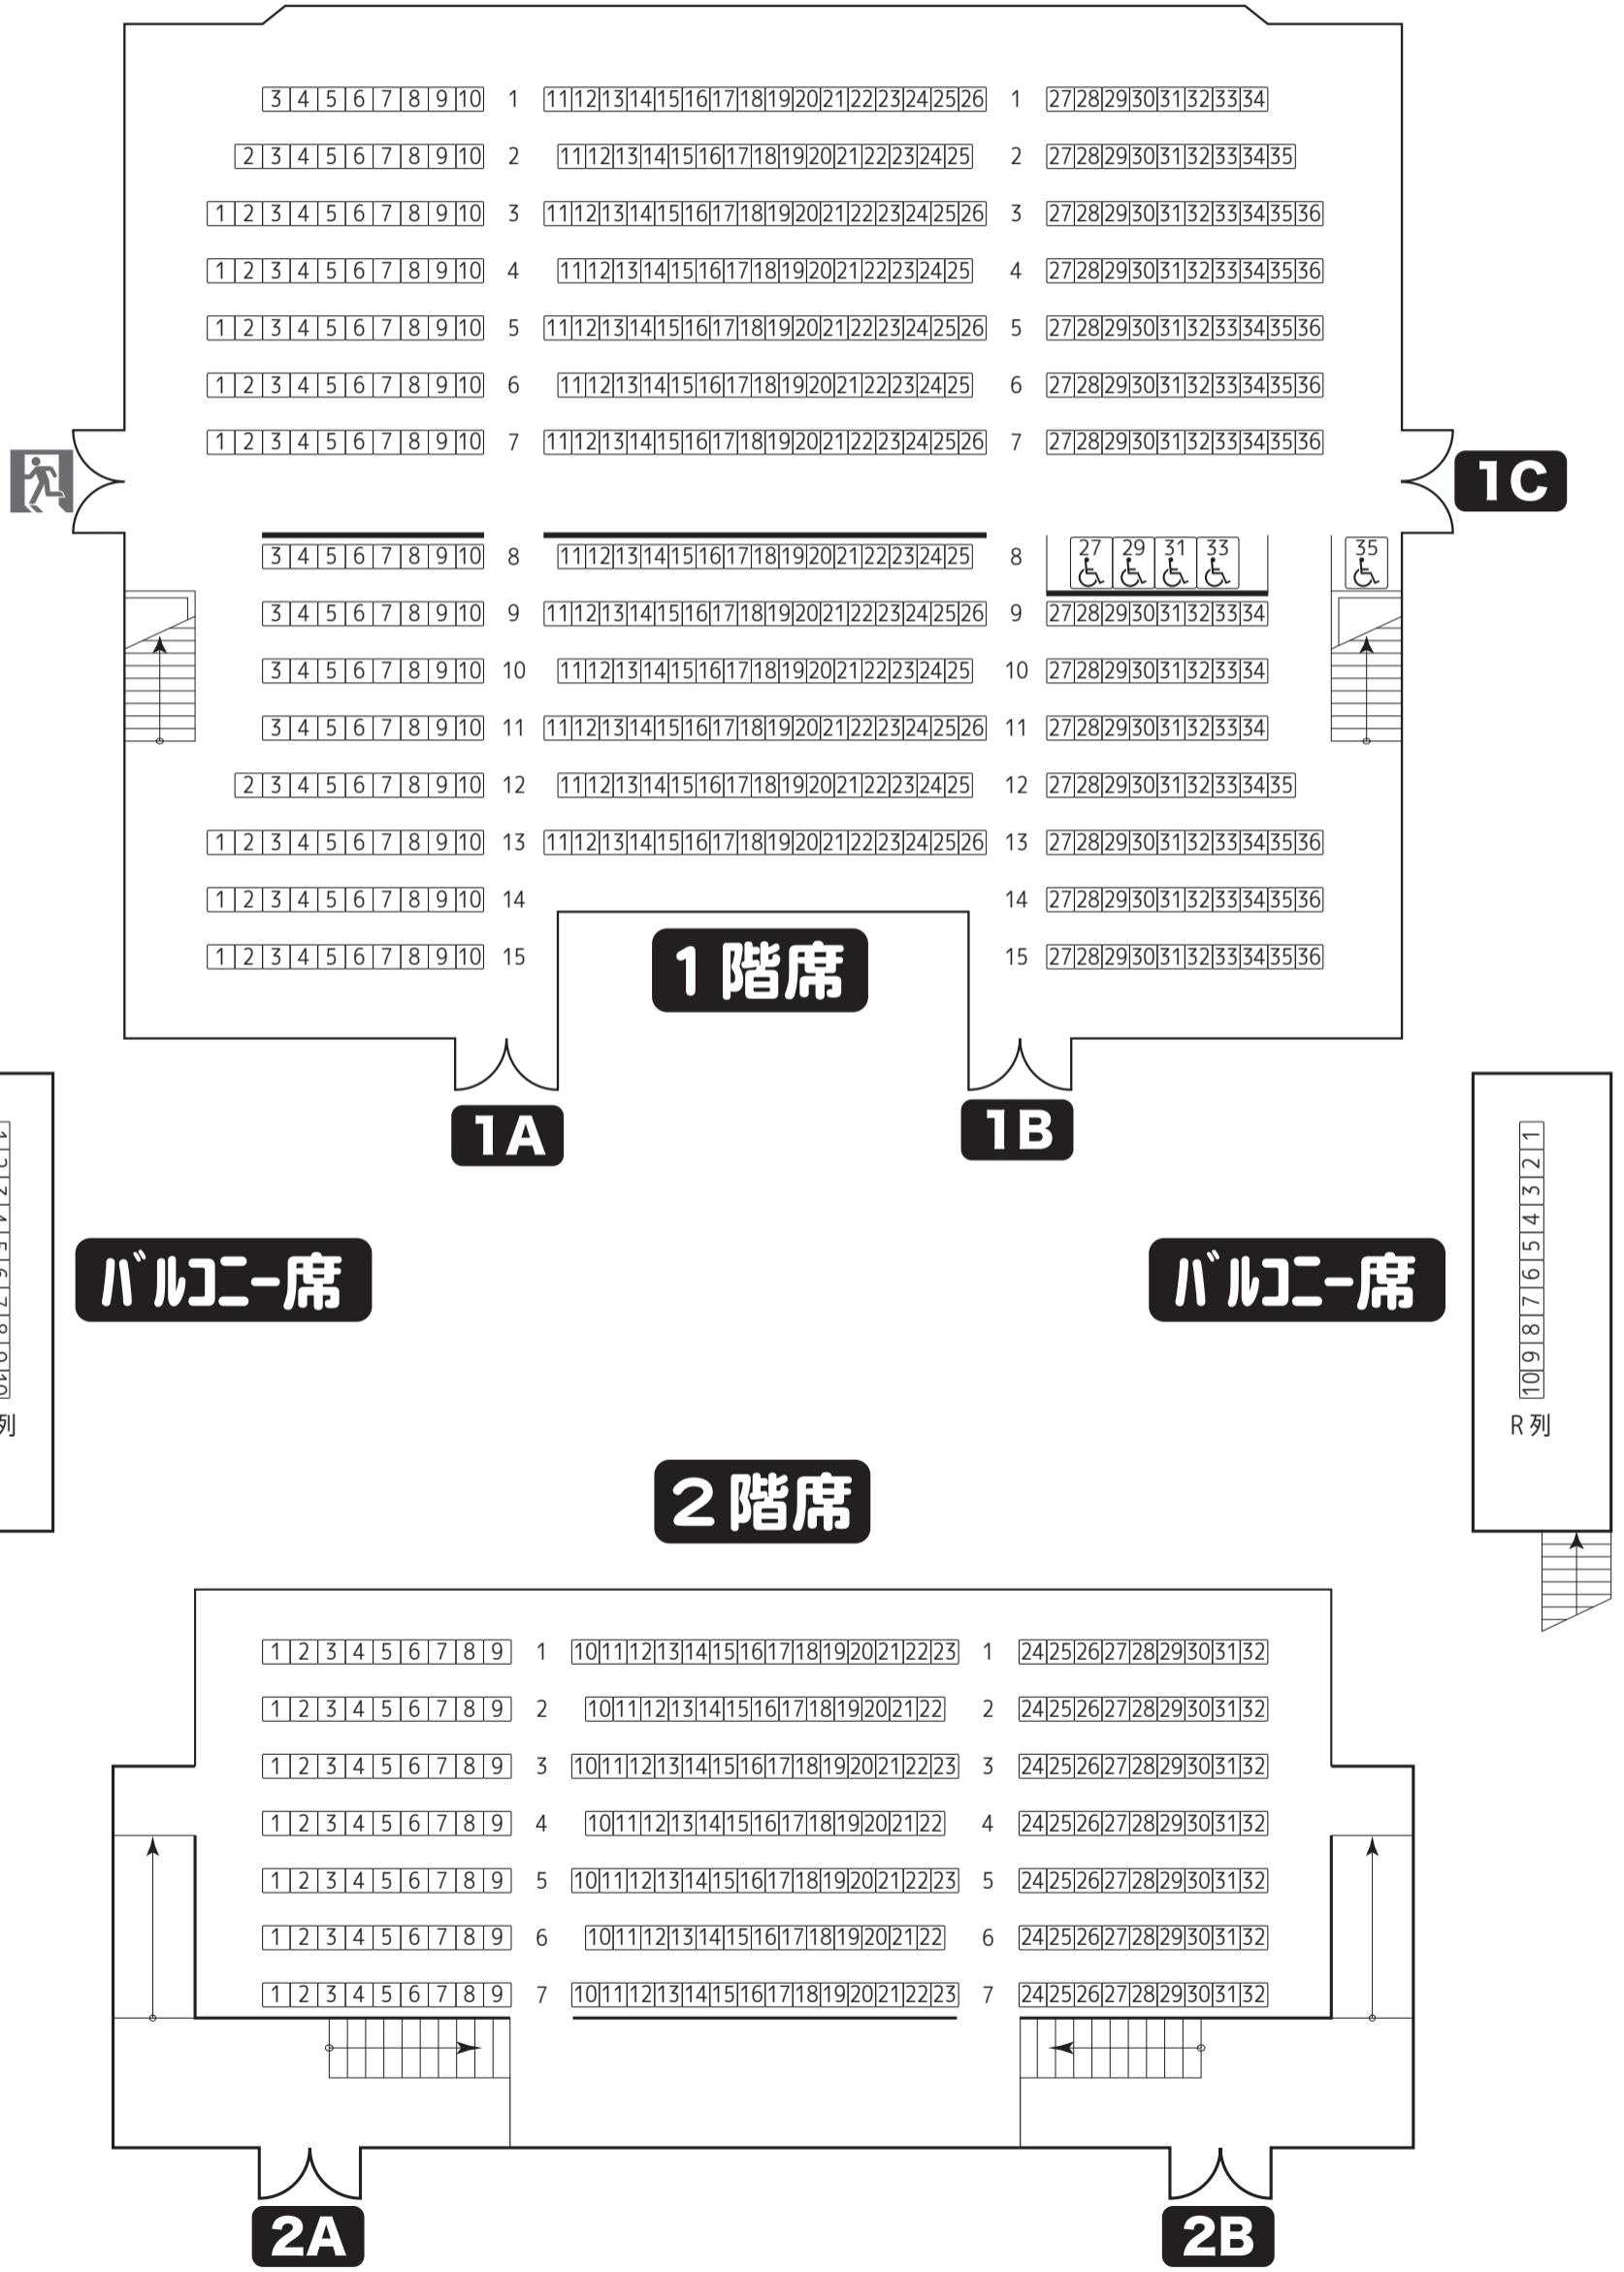

ロームシアター京都 サウスホール 座席表

サウスホール座席数
 1階席 470席 (と5席)
 バルコニー席 20席
 2階席 221席
 合計 711席 (と5席)

サウスホール舞台

※2015年7月16日現在