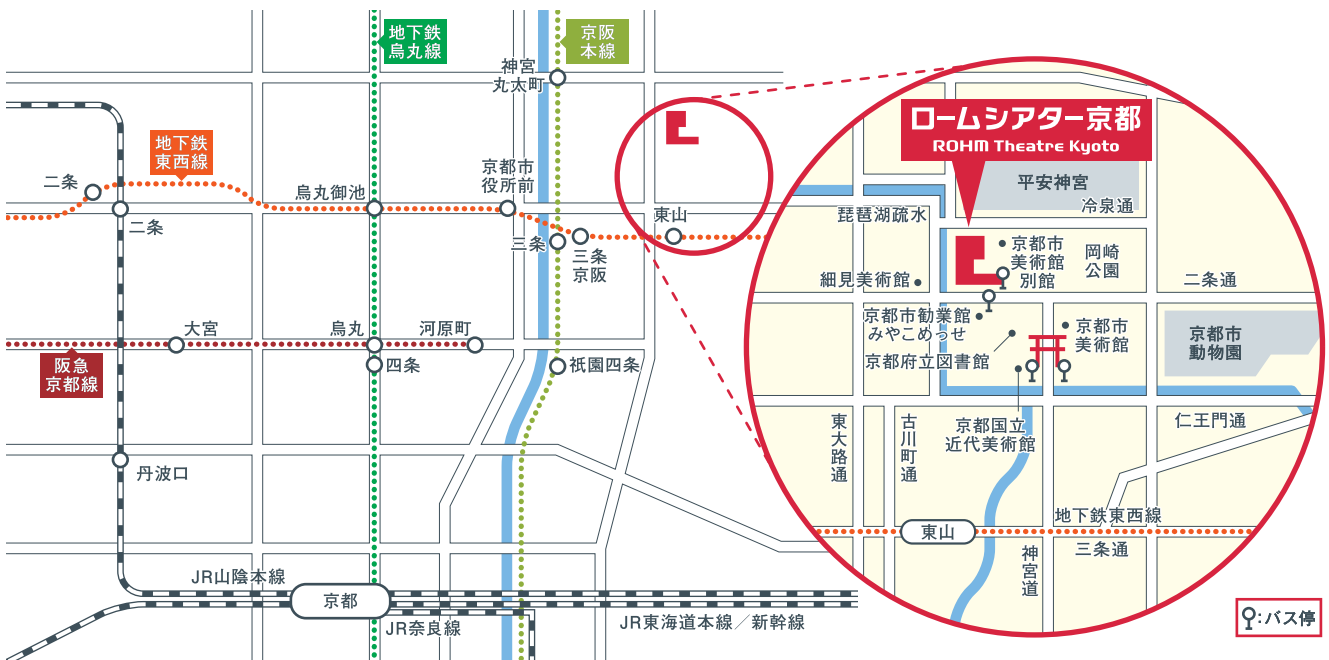

メインホール

国内外の大規模な総合舞台芸術公演の上演が可能な、2,005席を有するホールです。

サウスホール

舞台と客席の距離が近く、舞台と一体感が得られる、716席を有するホールです。

ノースホール

公演のリハーサル室として利用可能です。また、客席を設けることで約200席程度のホールとしても利用できます。

パークプラザ

ローム・スクエア

ブック&カフェやレストランを備えるパークプラザや、中庭のローム・スクエアは、さまざまなイベントを実施する賑わいスペースとして、市民の憩いや文化交流に活用できます。

プロムナード

二条通から冷泉通まで通り抜けることのできる、総合案内も備えた共通ロビーです。誰もが気軽に利用できる空間により岡崎地域に新たな回遊性が生み出されます。

【アクセス】

■バスでお越しの方

市バス32系統、46系統、京都岡崎・都心循環バス(京都岡崎ループ)
「岡崎公園 ロームシアター京都・みやこめっせ前」下車すぐ

市バス5系統、100系統、岡崎・東山・梅小路エクスプレス
「岡崎公園 美術館・平安神宮前」下車徒歩約5分

■電車でお越しの方

京都市営地下鉄東西線「東山」駅1番出口より徒歩約10分

京阪電鉄「神宮丸太町」駅2番出口より徒歩約13分

ロームシアター京都 開設準備室

TEL.075-746-3355 (土日祝除く9:00~17:00) <http://rohmtheatrekkyoto.jp/>