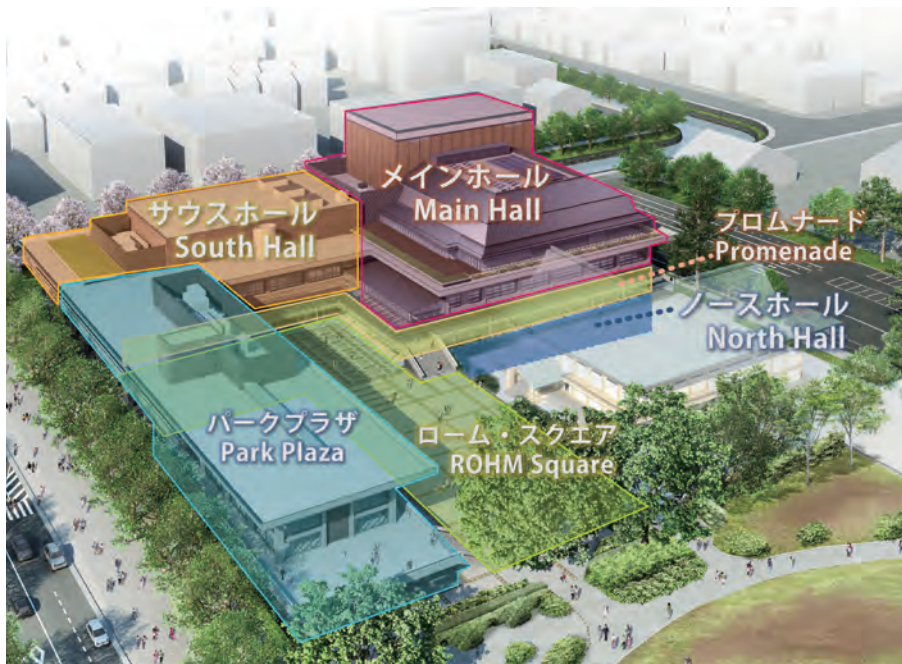

メインホール

国内外の大規模な総合舞台芸術公演の上演が可能な、2,005席を有するホールです。

サウスホール

舞台と客席の距離が近く、舞台と一体感が得られる、716席を有するホールです。

ノースホール

公演のリハーサル室として利用可能です。また、客席を設けることで約200席程度のホールとしても利用できます。

パークプラザ

ローム・スクエア

ブック&カフェやレストランを備えるパークプラザや、中庭のローム・スクエアは、さまざまなイベントを実施する賑わいスペースとして、市民の憩いや文化交流に活用できます。

プロムナード

二条通から冷泉通まで通り抜けることのできる、総合案内も備えた共通ロビーです。誰もが気軽に利用できる空間により岡崎地域に新たな回遊性が生み出されます。

【アクセス】

■バスでお越しの方

市バス32系統、46系統、京都岡崎・都心循環バス(京都岡崎ループ)
「岡崎公園 ロームシアター京都・みやこめっせ前」下車すぐ