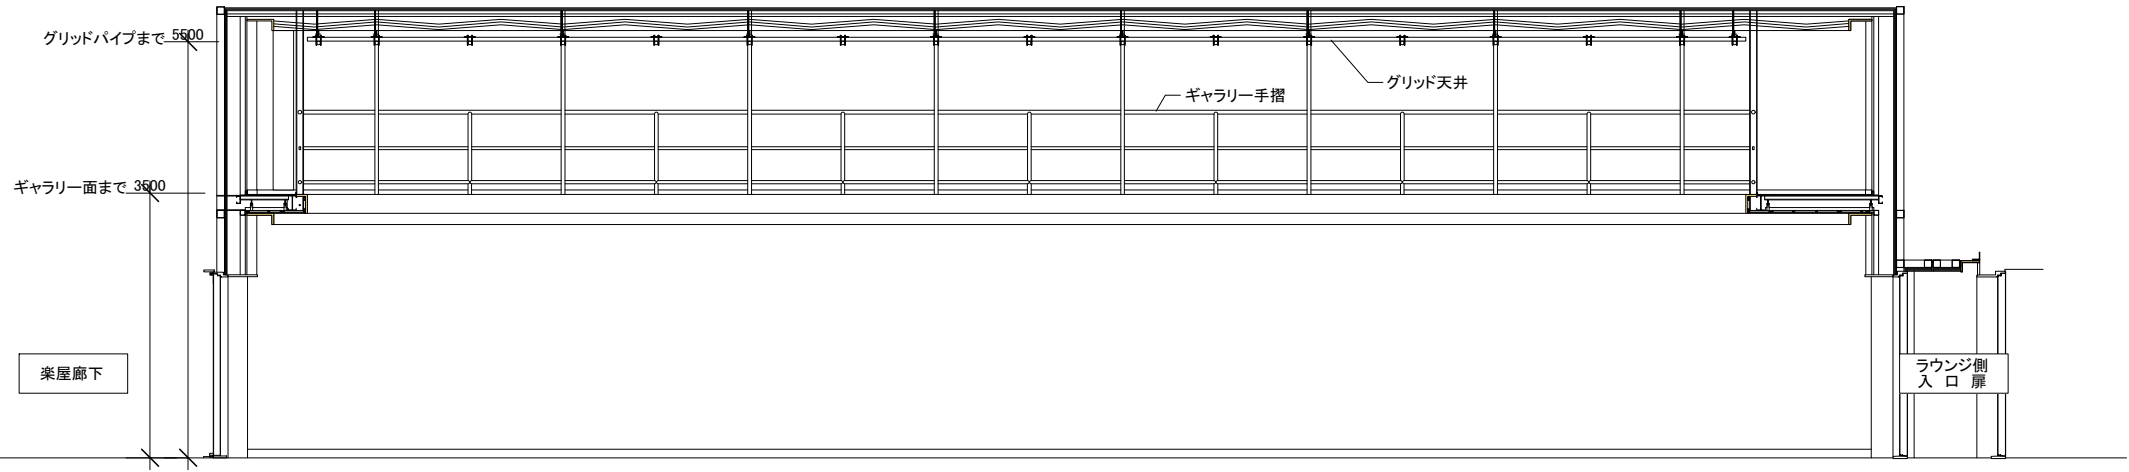

ロームシアター京都 ノースホール ROHM Theatre Kyoto North Hall

13, Okazaki Saishojicho, Sakyo-ku Kyoto-shi, Kyoto, 606-8342, Japan

DATE:	PRODUCTION:
DIRECTOR:	LIGHTING:
SET DESIGN:	DRAWN:

ACT:	SCENE:
SOUND:	
SCALE:	A3=1/100

室名	面積 (㎡)	仕様
B2F 楽屋16	48.0	移動式化粧前10面・通告仕様
B2F 楽屋17	26.6	化粧前6面