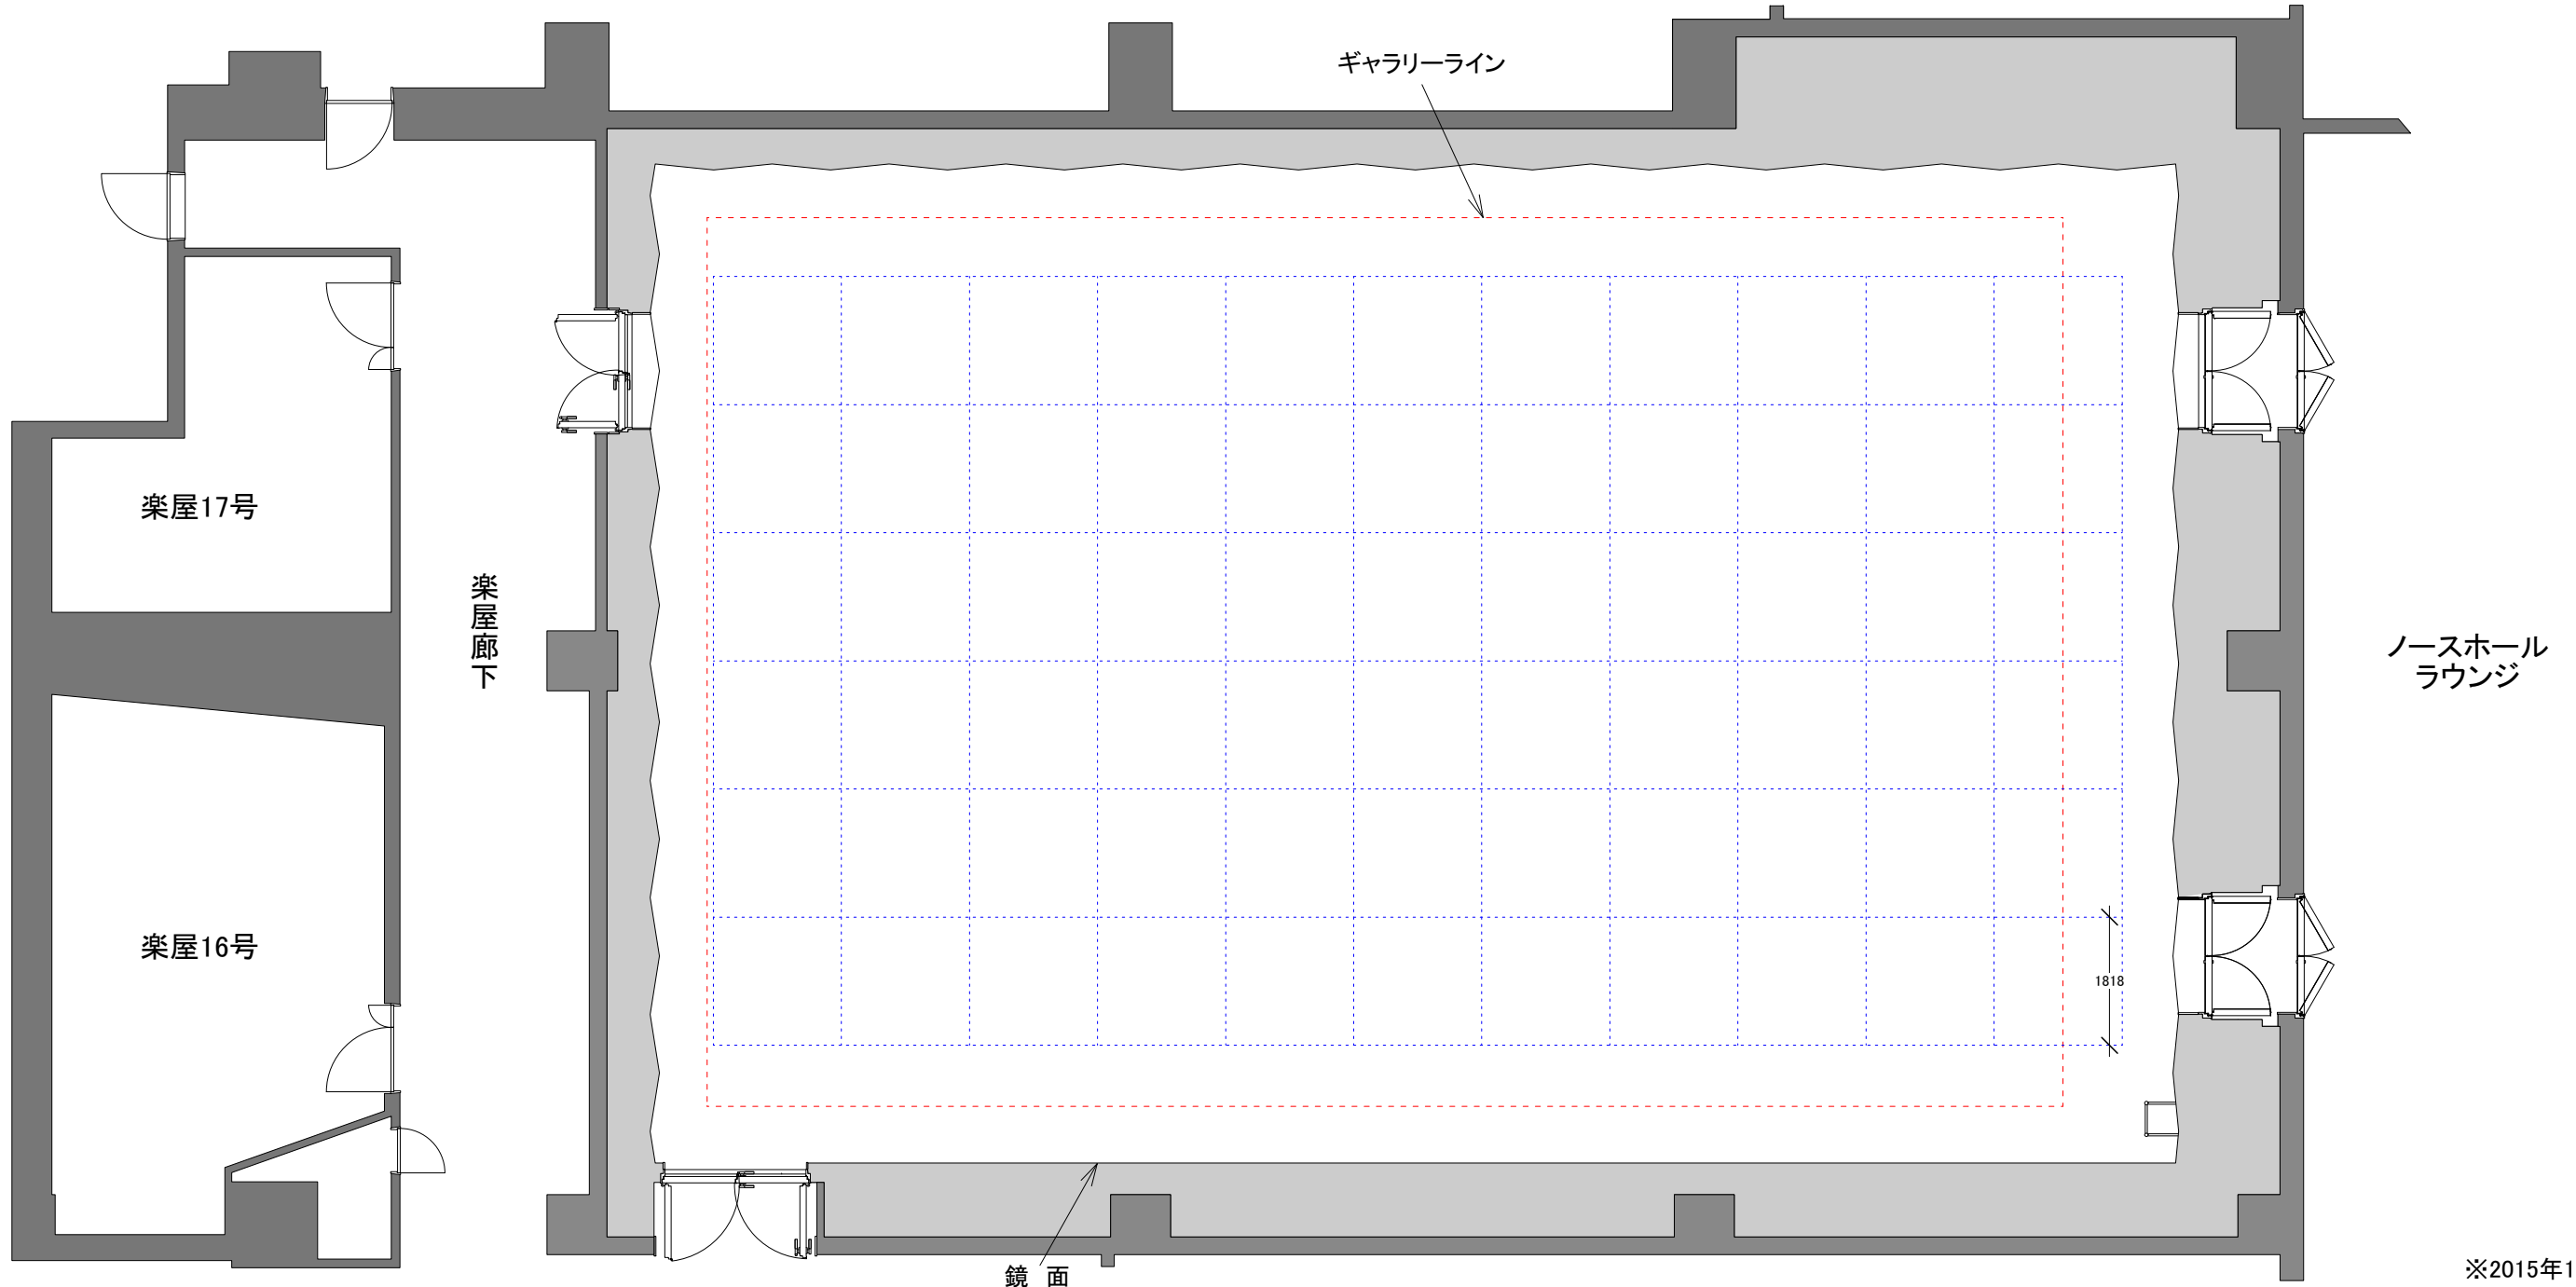

ロームシアター京都 ノースホール ROHM Theatre Kyoto North Hall

13, Okazaki Saishojicho, Sakyo-ku Kyoto-shi, Kyoto, 606-8342, Japan

DATE:	PRODUCTION:
DIRECTOR:	LIGHTING:
SET DESIGN:	DRAWN:

ACT:	SCENE:
SOUND:	
SCALE:	A3=1/100

室名	面積 (㎡)	仕様
B2F 楽屋16	48.0	移動式化粧前10面・通告仕様
B2F 楽屋17	26.6	化粧前6面