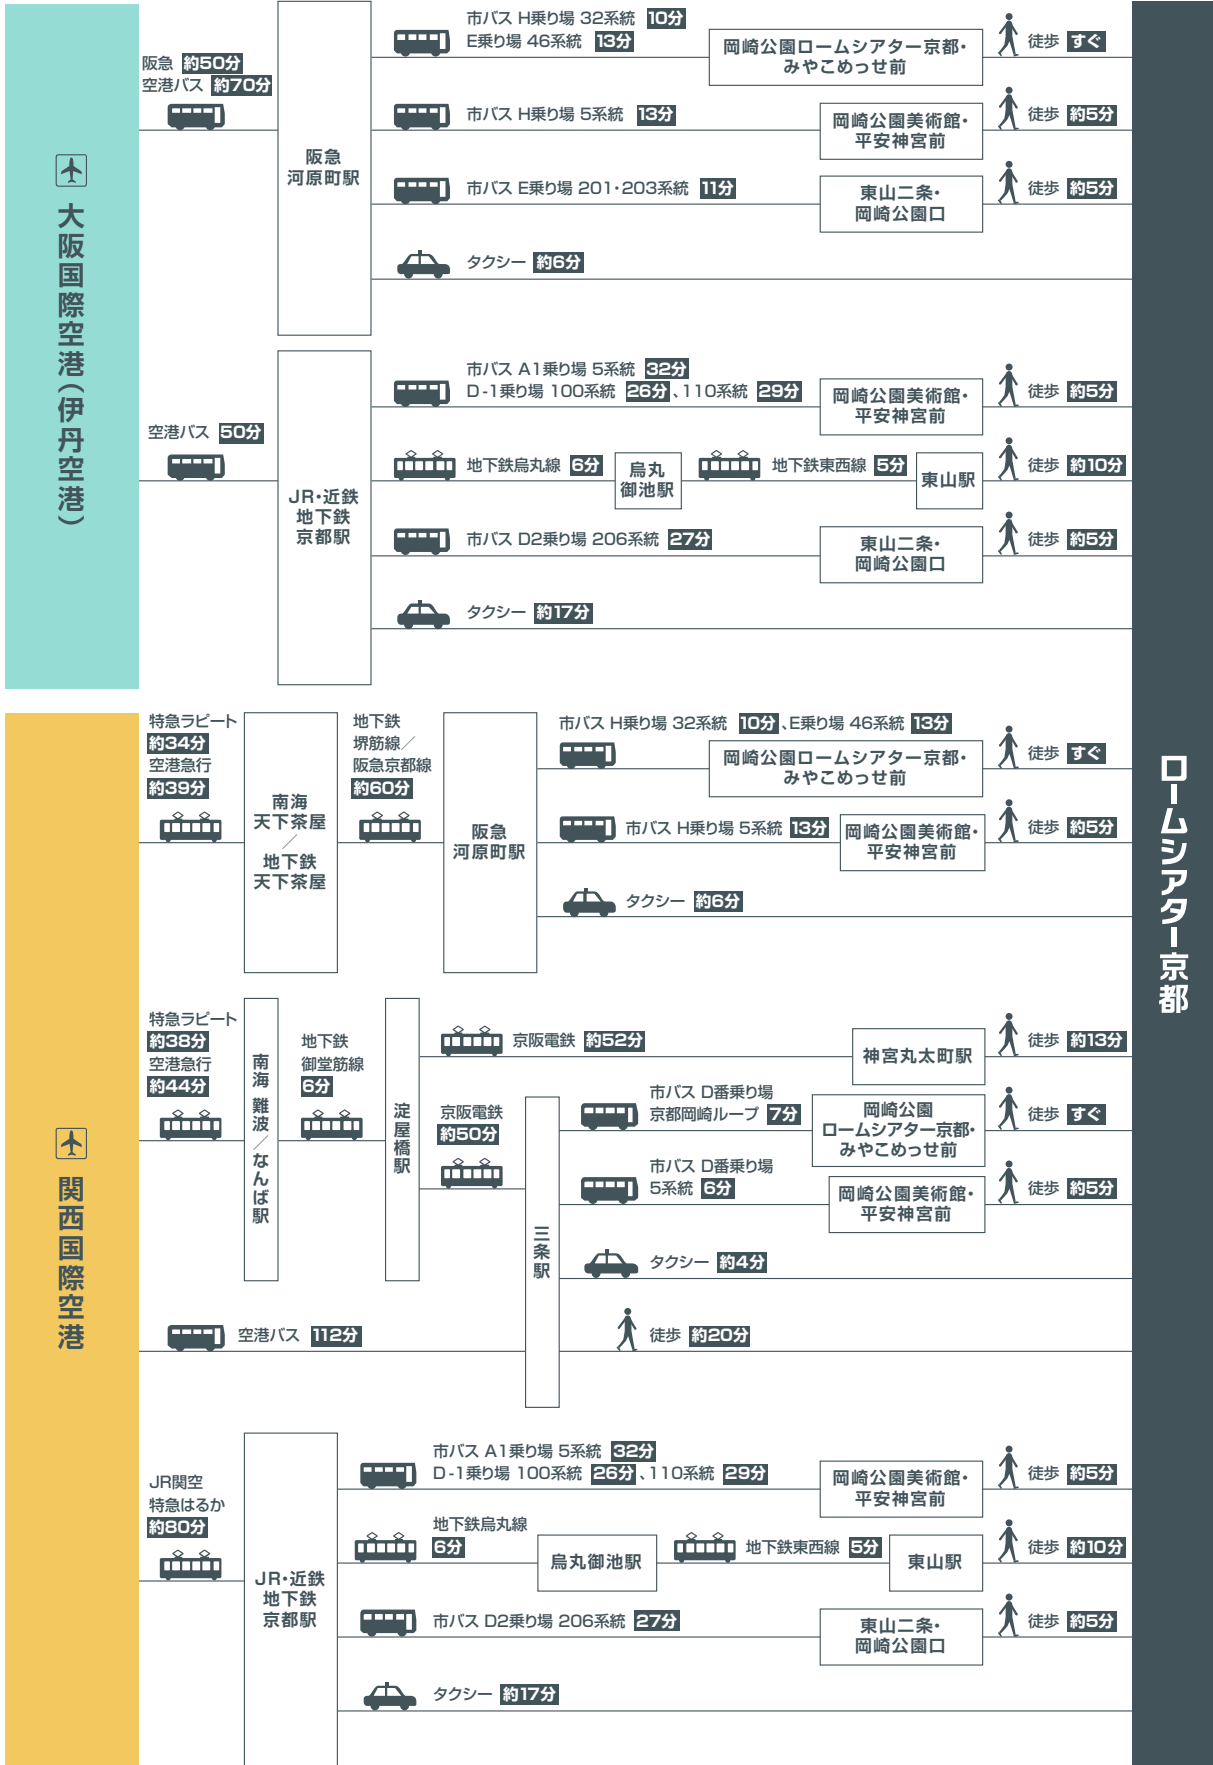

アクセス方法と所要時間 [駅 (電車)]

※滋賀方面からお越しの方は、京阪・JR・地下鉄東西線「山科駅」から地下鉄東西線「東山駅」へのお越しが便利です。

アクセス方法と所要時間 [空港]

※所要時間は目安です。
 ※掲載情報は2016年12月1日時点の情報です。