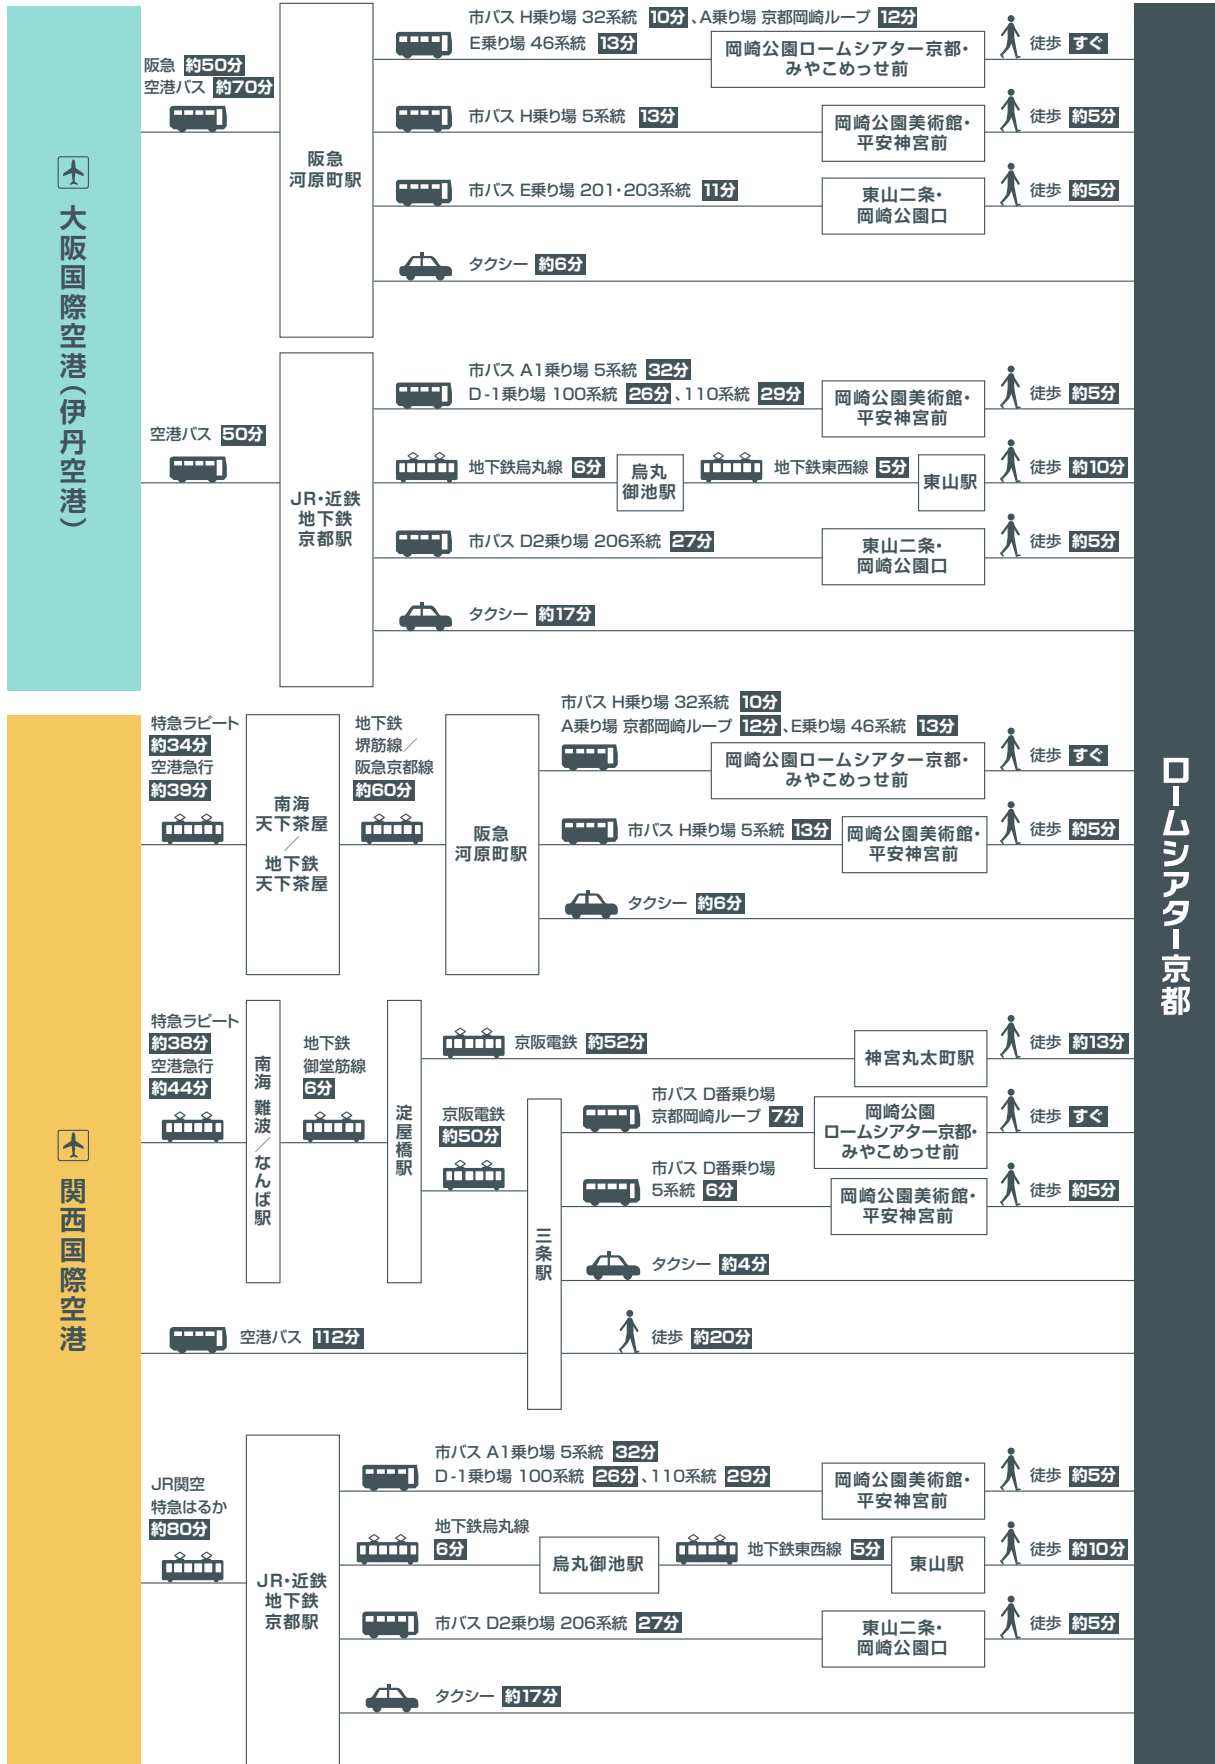

アクセス方法と所要時間 [駅 (電車)]

※滋賀方面からお越しの方は、京阪・JR・地下鉄東西線「山科駅」から地下鉄東西線「東山駅」へのお越しが便利です。

アクセス方法と所要時間 [空港]

※所要時間は目安です。
 ※掲載情報は2016年12月1日時点の情報です。