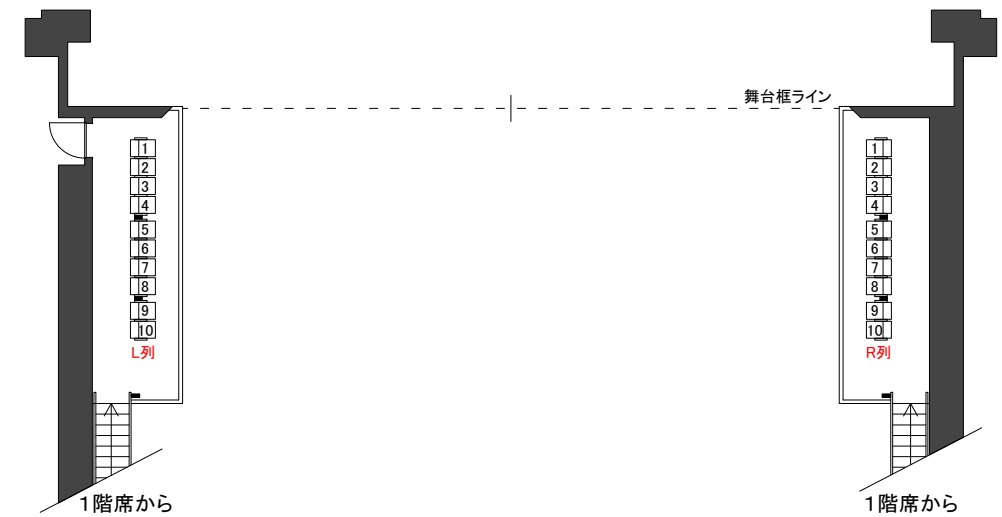

ロームシアター京都サウスホール ROHM Theatre Kyoto South Hall

13, Okazaki Saishojicho, Sakyo-ku Kyoto-shi, Kyoto, 606-8342, Japan

DATE:	PRODUCTION:	ACT:	SCENE:
DIRECTOR:	LIGHTING:	SOUND:	
SET DESIGN:	DRAWN:	SCALE:	A3=1/200

1階席

■470席+車椅子席5席

バルコニー席

■20席

2階席

■221席